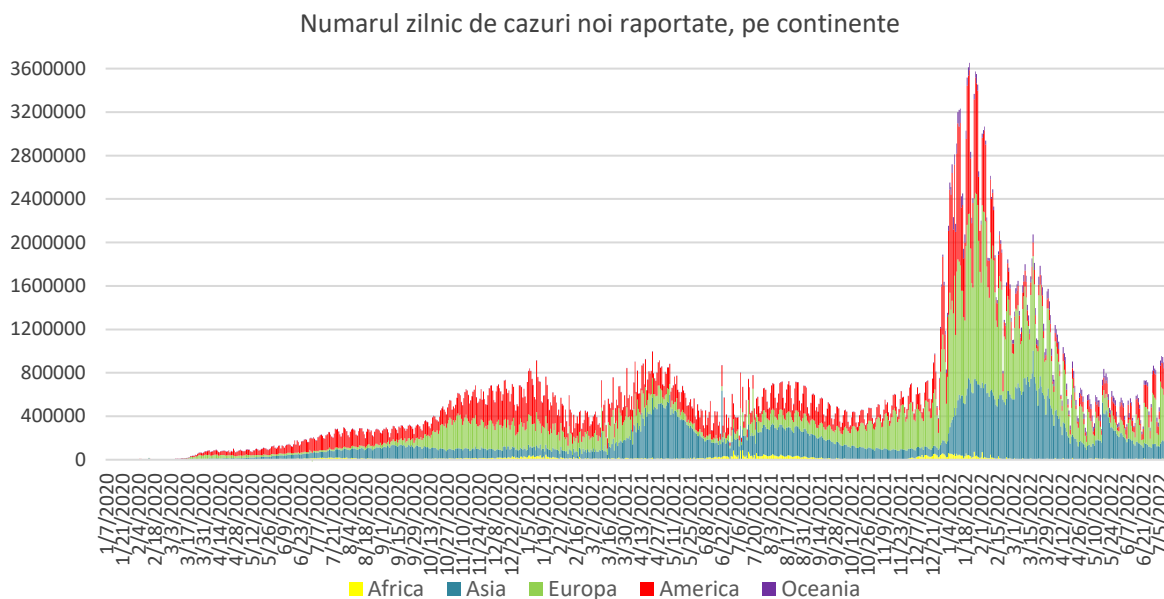

Infecții cu coronavirus (COVID-19) – 17.07.2022

GLOBAL

- La nivel global se înregistrează **567.077.755 cazuri confirmate de infecție cu coronavirus**, din care **6.386.919 decese**.
- Au fost raportate **663.236 cazuri noi**, dintre care **999 decese**.

EUROPA

Situația în Italia:

- În ultimele 24 de ore au fost raportate **91.384 cazuri confirmate** și **111 decese**.
- Situația detaliată poate fi accesată [aici](#).

Situația în Spania:

- În ultimele 24 de ore nu a fost actualizată situația.
- Situația detaliată poate fi accesată [aici](#).

Situația în Germania:

- În ultimele 24 de ore nu a fost actualizată situația.
- Situația detaliată poate fi accesată [aici](#).

Situația în Franța:

- În ultimele 24 de ore nu a fost actualizată situația.
- Situația detaliată poate fi accesată [aici](#).

Situația în Belgia:

- În ultimele 24 de ore nu a fost actualizată situația.
- Situația detaliată poate fi accesată [aici](#).

Situația în Austria:

- În ultimele 24 de ore au fost raportate **12.642 cazuri confirmate și 4 decese**.
- Situația detaliată poate fi accesată [aici](#).