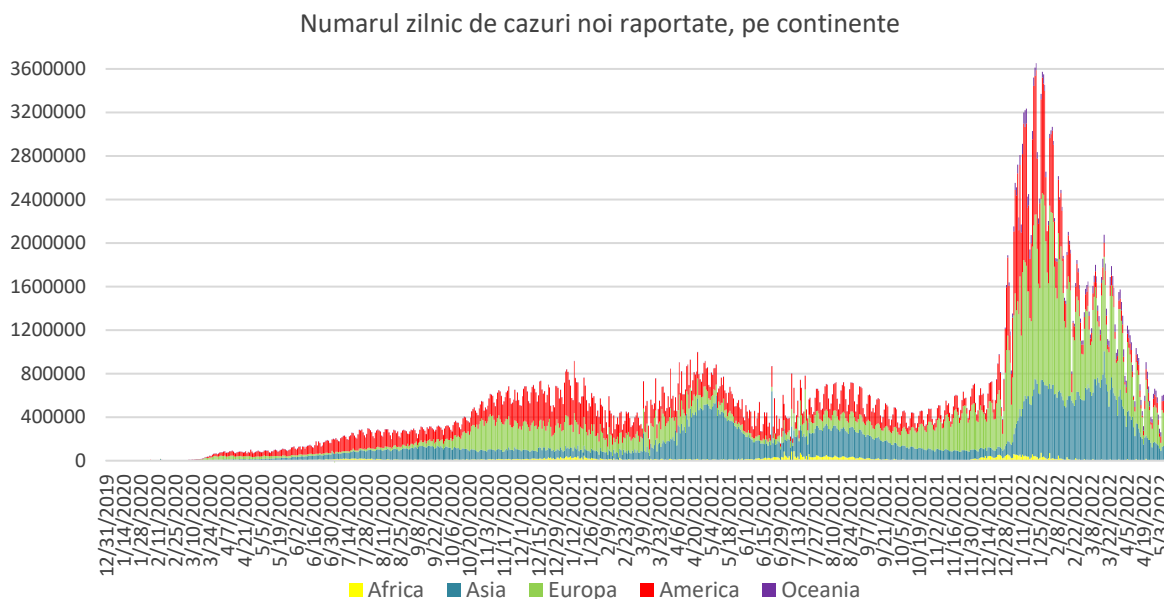

## Infecții cu coronavirus (COVID-19) – 13.05.2022

### GLOBAL

- La nivel global se înregistrează **519.657.529** cazuri confirmate de infecție cu coronavirus, din care **6.284.443** decese.
- Au fost raportate **599.391** cazuri noi, dintre care **1.993** decese.

#### Situația în Italia:

- În ultimele 24 de ore au fost raportate **39.483** cazuri confirmate și **130** decese.
- Situația detaliată poate fi accesată [aici](#).