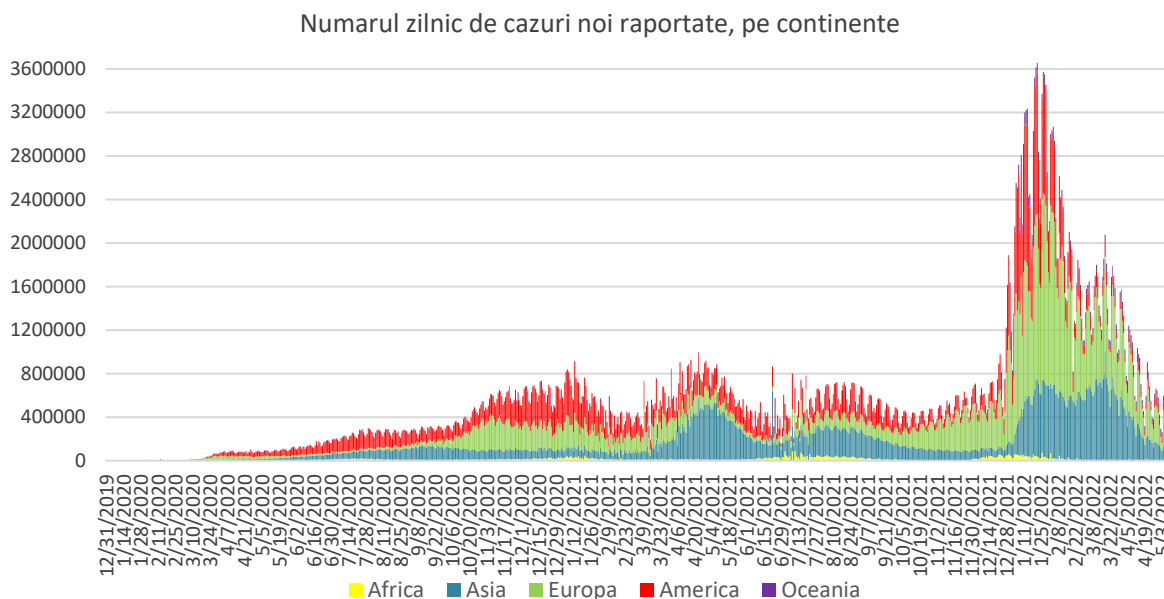

## Infecții cu coronavirus (COVID-19) – 12.05.2022

### GLOBAL

- La nivel global se înregistrează **519.010.979** cazuri confirmate de infecție cu coronavirus, din care **6.282.138** decese.
- Au fost raportate **575.895** cazuri noi, dintre care **1.531** decese.

#### Situația în Italia:

- În ultimele 24 de ore au fost raportate **42.683** cazuri confirmate și **115** decese.
- Situația detaliată poate fi accesată [aici](#).