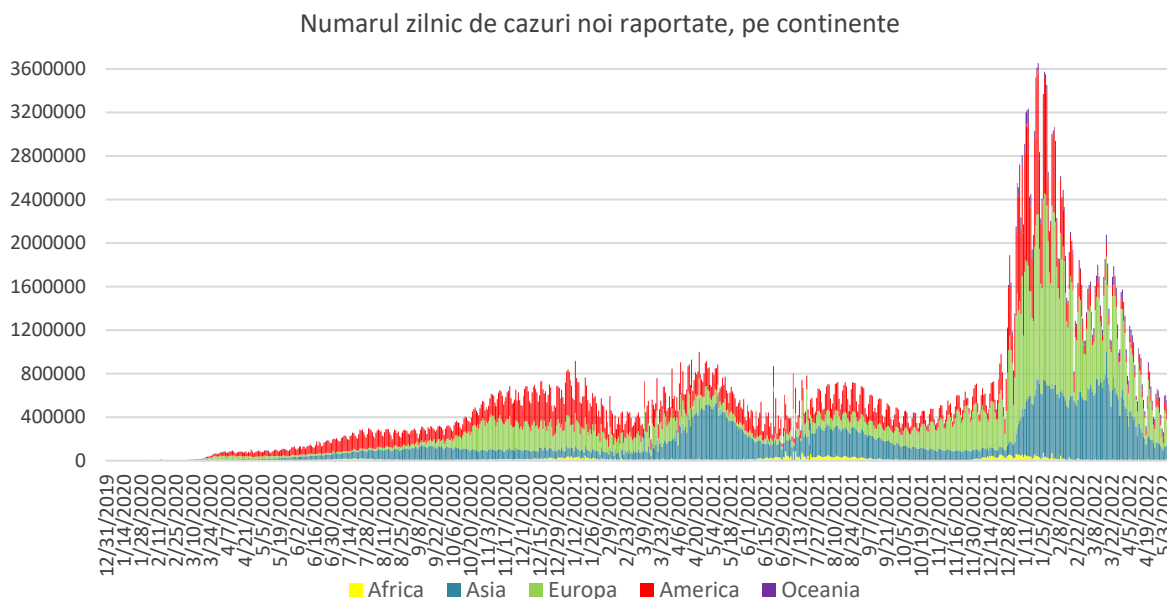

Infecții cu coronavirus (COVID-19) – 11.05.2022

GLOBAL

- La nivel global se înregistrează **518.345.228 cazuri confirmate de infecție cu coronavirus**, din care **6.280.068 decese**.
- Au fost raportate **595.734 cazuri noi**, dintre care **1.766 decese**.

EUROPA

Situația în Italia:

- În ultimele 24 de ore au fost raportate **56.199 cazuri confirmate** și **158 decese**.
- Situația detaliată poate fi accesată [aici](#).

Situația în Spania:

- În ultimele 24 de ore au fost raportate **49.829 cazuri confirmate** și **254 decese**.
- Situația detaliată poate fi accesată [aici](#).

Situația în Germania:

- În ultimele 24 de ore au fost raportate **97.010 cazuri confirmate** și **231 decese**.
- Situația detaliată poate fi accesată [aici](#).

Situația în Franța:

- În ultimele 24 de ore au fost raportate **56.449 cazuri confirmate** și **123 decese**.
- Situația detaliată poate fi accesată [aici](#).

Situația în Marea Britanie:

- În ultimele 24 de ore au fost raportate **26.253 cazuri confirmate** și **212 decese**.
- Situația detaliată poate fi accesată [aici](#).

Situația în Elveția:

- În ultimele 24 de ore au fost raportate **12.931 cazuri confirmate** și **28 decese**.
- Situația detaliată poate fi accesată [aici](#).