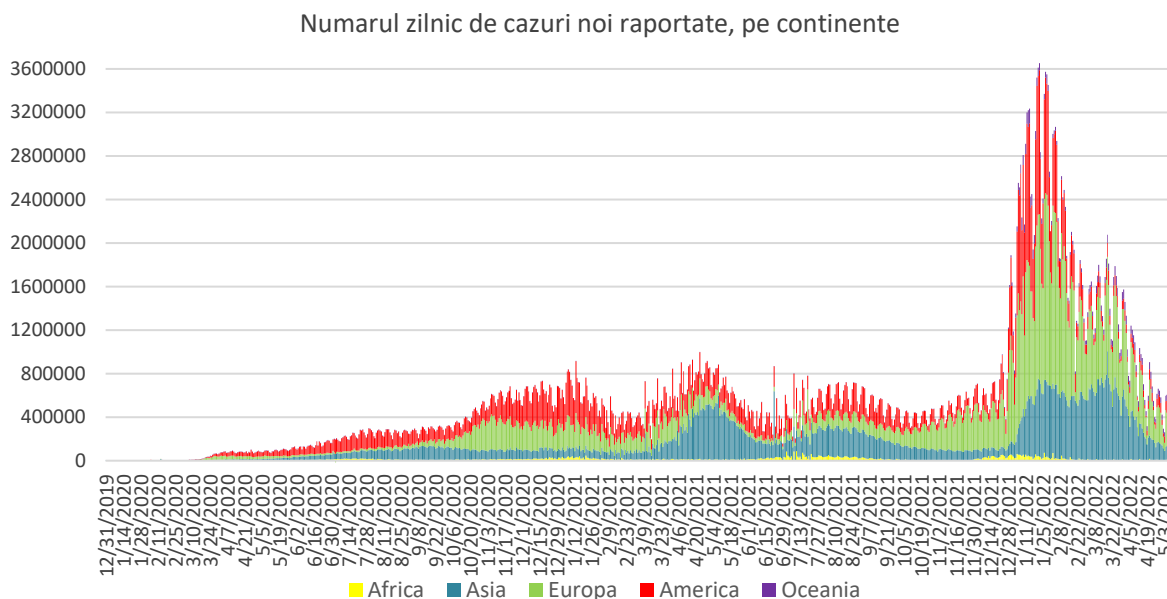

## Infecții cu coronavirus (COVID-19) – 10.05.2022

### GLOBAL

- La nivel global se înregistrează **517.649.026 cazuri confirmate de infecție cu coronavirus**, din care **6.277.962 decese**.
- Au fost raportate **334.859 cazuri noi**, dintre care **1.097 decese**.

#### Situația în Italia:

- În ultimele 24 de ore au fost raportate **17.421 cazuri confirmate si 84 decese**.
- Situația detaliată poate fi accesată [aici](#).