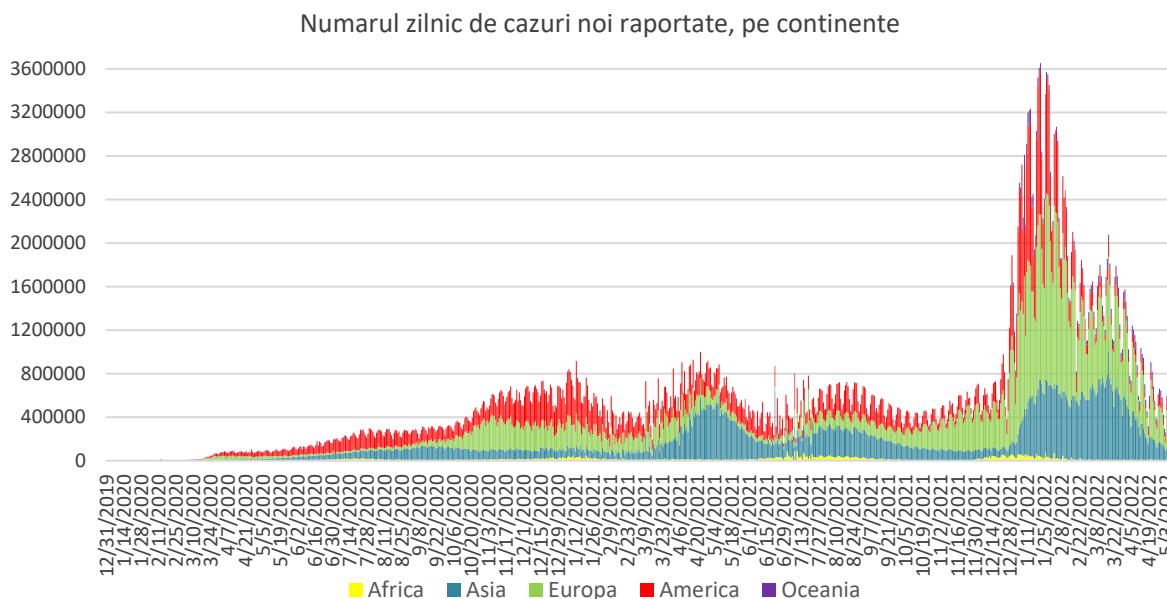

Infecții cu coronavirus (COVID-19) – 09.05.2022

GLOBAL

- La nivel global se înregistrează **517.207.034** cazuri confirmate de infecție cu coronavirus, din care **6.276.383** decese.
- Au fost raportate **302.745** cazuri noi, dintre care **667** decese.

EUROPA

Situația în Italia:

- În ultimele 24 de ore au fost raportate **31.225** cazuri confirmate și **72** decese.
- Situația detaliată poate fi accesată [aici](#).

Situația în Spania:

- În ultimele 24 de ore nu a fost actualizată situația.
- Situația detaliată poate fi accesată [aici](#).

Situația în Germania:

- În ultimele 24 de ore au fost raportate **3.350** cazuri confirmate și **5** decese.
- Situația detaliată poate fi accesată [aici](#).

Situația în Franța:

- În ultimele 24 de ore au fost raportate **29.324** cazuri confirmate și **54** decese.
- Situația detaliată poate fi accesată [aici](#).

Panama	1.9
Paraguay	0.1
Peru	0.3
Puerto Rico	15.9
Republica Dominicana	0.1
Saint Kitts si Nevis	0.2
Saint Lucia	1.9
Saint Vincent si Grenadine	0.6
Sint Maarten	3.4
Statele Unite ale Americii	2.1
Suriname	0.1
Trinidad Tobago	4.2
Uruguay	1.1
Venezuela	0.0
Asia	
Afghanistan	0.0
Arabia Saudita	0.0
Bahrain	3.2
Bangladesh	0.0
Bhutan	7.9
Brunei Darussalam	5.4
Cambogia	0.0
Coreea de Sud	18.4
Emiratele Arabe Unite	0.3
Filipine	0.0
India	0.0
Indonezia	0.0
Iordania	0.0
Irak	0.0
Iran	0.2
Israel	5.2
Japonia	4.2
Kazahstan	0.0
Kuwait	0.1
Kârgâzstan	0.0
Laos	1.2
Liban	0.2
Malaiezia	1.9
Maldive	0.5
Mongolia	0.2
Myanmar	0.0
Nepal	0.0
Oman	0.0
Pakistan	0.0
Palestina	0.1
Qatar	0.3