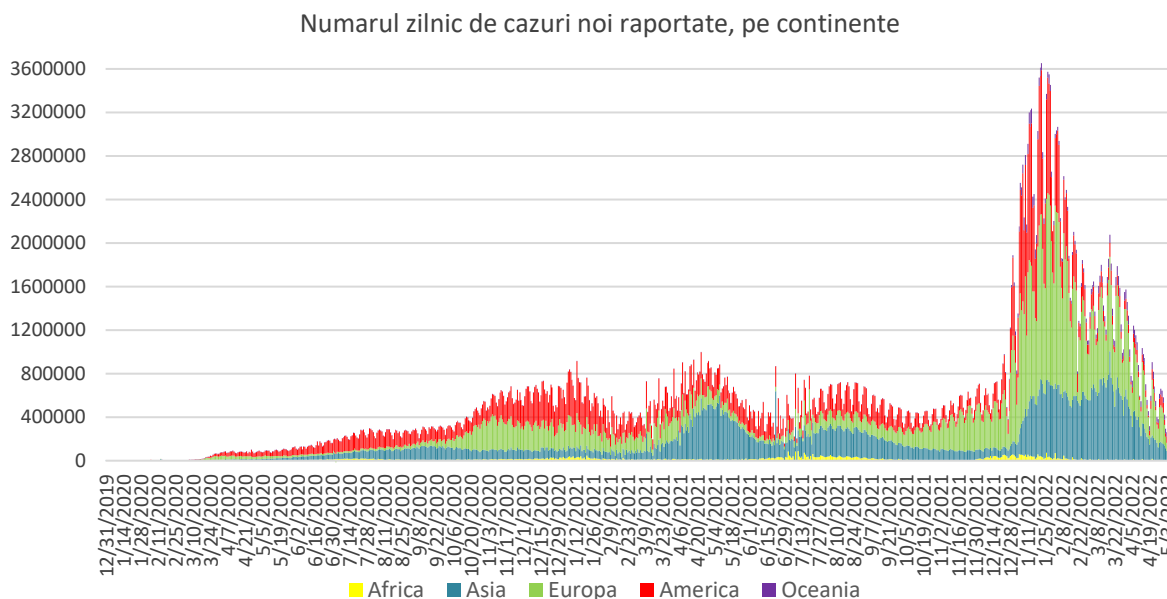

Infecții cu coronavirus (COVID-19) – 08.05.2022

GLOBAL

- La nivel global se înregistrează **546.903.705** cazuri confirmate de infecție cu coronavirus, din care **6.275.712** decese.
- Au fost raportate **404.803** cazuri noi, dintre care **1.071** decese.

EUROPA

Situația în Italia:

- În ultimele 24 de ore au fost raportate **40.783** cazuri confirmate și **113** decese.
- Situația detaliată poate fi accesată [aici](#).

Situația în Spania:

- În ultimele 24 de ore nu a fost actualizată situația.
- Situația detaliată poate fi accesată [aici](#).

Situația în Germania:

- În ultimele 24 de ore au fost raportate **8.488** cazuri confirmate și **10** decese.
- Situația detaliată poate fi accesată [aici](#).

Situația în Franța:

- În ultimele 24 de ore au fost raportate **37.958** cazuri confirmate și **62** decese.
- Situația detaliată poate fi accesată [aici](#).

Panama	1.9
Paraguay	0.1
Peru	0.3
Puerto Rico	15.9
Republica Dominicana	0.1
Saint Kitts si Nevis	0.2
Saint Lucia	1.9
Saint Vincent si Grenadine	0.6
Sint Maarten	3.4
Statele Unite ale Americii	2.1
Suriname	0.1
Trinidad Tobago	4.2
Uruguay	1.1
Venezuela	0.0
Asia	
Afghanistan	0.0
Arabia Saudita	0.0
Bahrain	3.2
Bangladesh	0.0
Bhutan	7.9
Brunei Darussalam	5.4
Cambogia	0.0
Coreea de Sud	18.4
Emiratele Arabe Unite	0.3
Filipine	0.0
India	0.0
Indonezia	0.0
Iordania	0.0
Irak	0.0
Iran	0.2
Israel	5.2
Japonia	4.2
Kazahstan	0.0
Kuwait	0.1
Kârgâzstan	0.0
Laos	1.2
Liban	0.2
Malaiezia	1.9
Maldive	0.5
Mongolia	0.2
Myanmar	0.0
Nepal	0.0
Oman	0.0
Pakistan	0.0
Palestina	0.1
Qatar	0.3