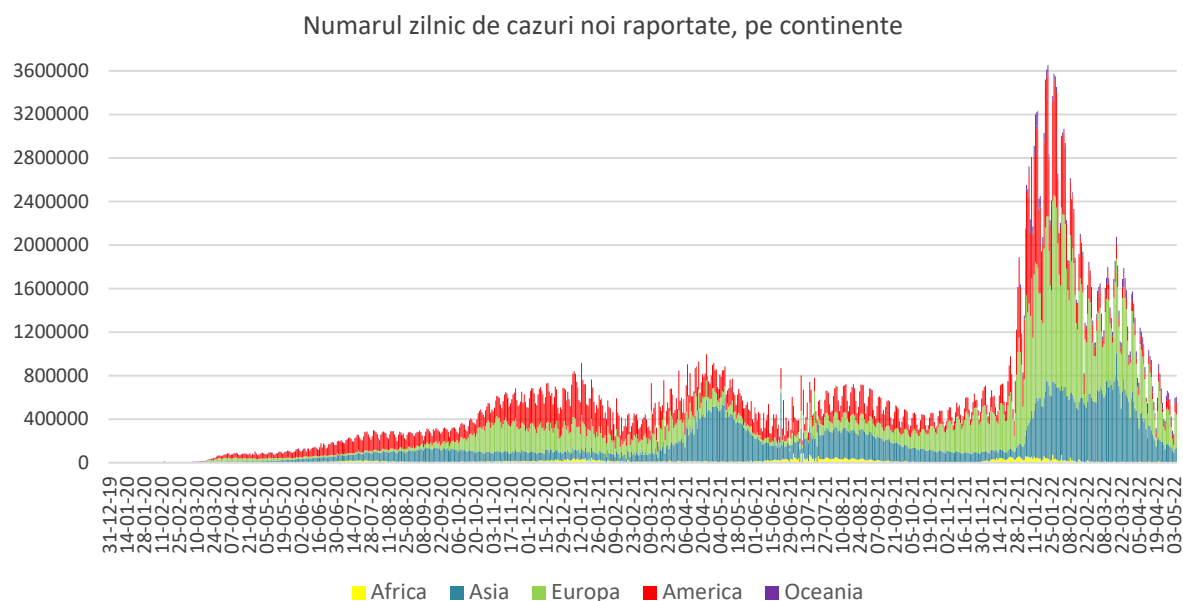

## Infecții cu coronavirus (COVID-19) – 07.05.2022

### GLOBAL

- La nivel global se înregistrează **516.494.196 cazuri confirmate de infecție cu coronavirus**, din care **6.274.573 decese**.
- Au fost raportate **513.185 cazuri noi**, dintre care **1.997 decese**.

#### Situația în Italia:

- În ultimele 24 de ore au fost raportate **44.364 cazuri confirmate** și **125 decese**.
- Situația detaliată poate fi accesată [aici](#).