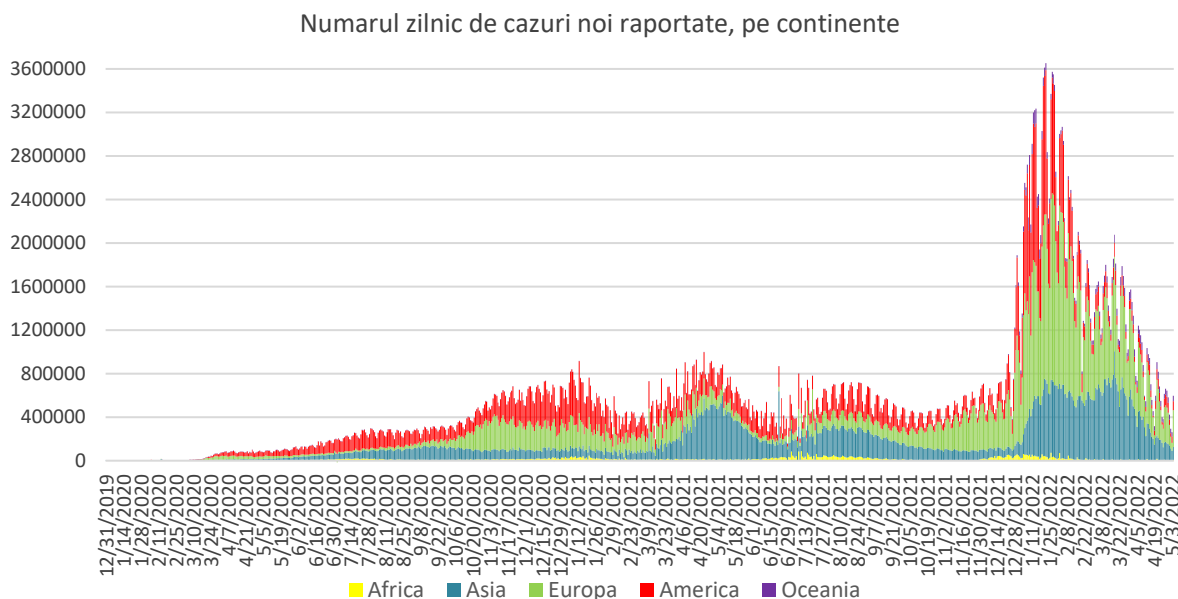

Infecții cu coronavirus (COVID-19) – 06.05.2022

GLOBAL

- La nivel global se înregistrează **515.808.728 cazuri confirmate de infecție cu coronavirus**, din care **6.271.995 decese**.
- Au fost raportate **556.143 cazuri noi**, dintre care **2.397 decese**.

EUROPA

Situația în Italia:

- În ultimele 24 de ore au fost raportate **48.715 cazuri confirmate** și **138 decese**.
- Situația detaliată poate fi accesată [aici](#).

Situația în Spania:

- În ultimele 24 de ore nu a fost actualizată situația.
- Situația detaliată poate fi accesată [aici](#).

Situația în Germania:

- În ultimele 24 de ore au fost raportate **85.073 cazuri confirmate** și **214 decese**.
- Situația detaliată poate fi accesată [aici](#).

Situația în Franța:

- În ultimele 24 de ore au fost raportate **44.225 cazuri confirmate** și **122 decese**.
- Situația detaliată poate fi accesată [aici](#).

Situația în Marea Britanie:

- În ultimele 24 de ore au fost raportate **12.460 cazuri confirmate** și **438 decese**.
- Situația detaliată poate fi accesată [aici](#).

Situația în Elveția:

- În ultimele 24 de ore nu a fost actualizată situația.
- Situația detaliată poate fi accesată [aici](#).