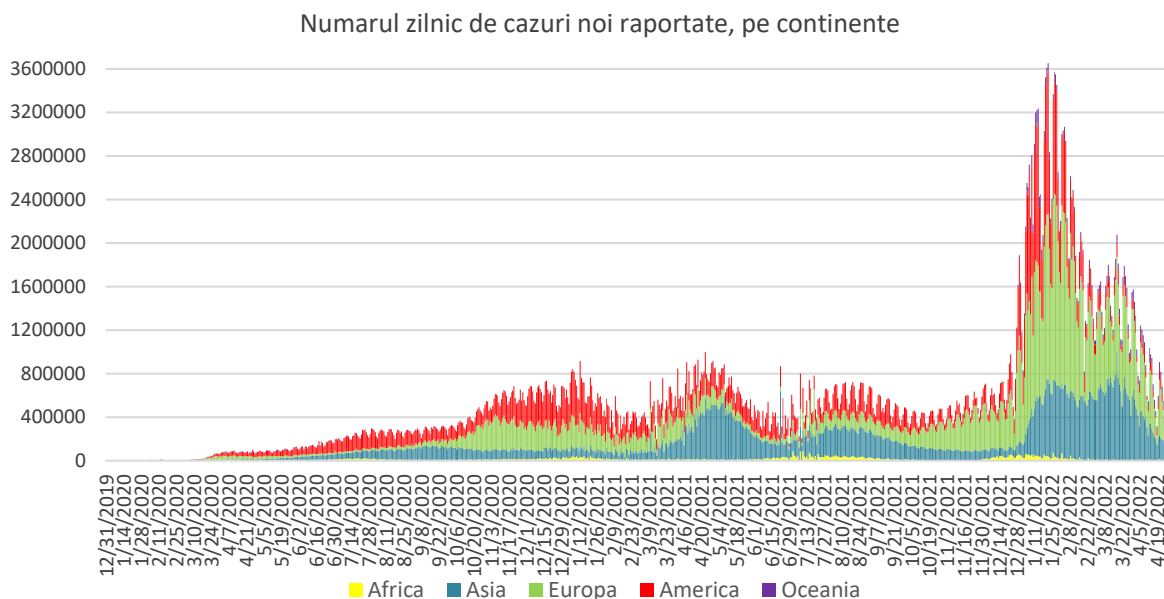

Infecții cu coronavirus (COVID-19) – 04.05.2022

GLOBAL

- La nivel global se înregistrează **514.567.061 cazuri confirmate de infecție cu coronavirus**, din care **6.265.620 decese**.
- Au fost raportate **595.397 cazuri noi**, dintre care **1.865 decese**.

EUROPA

Situația în Italia:

- În ultimele 24 de ore au fost raportate **81.477 cazuri confirmate** și **277 decese**.
- Situația detaliată poate fi accesată [aici](#).

Situația în Spania:

- În ultimele 24 de ore au fost raportate **57.329 cazuri confirmate** și **212 decese**.
- Situația detaliată poate fi accesată [aici](#).

Situația în Germania:

- În ultimele 24 de ore au fost raportate **220.153 cazuri confirmate** și **481 decese**.
- Situația detaliată poate fi accesată [aici](#).

Situația în Franța:

- În ultimele 24 de ore au fost raportate **67.017 cazuri confirmate** și **300 decese**.
- Situația detaliată poate fi accesată [aici](#).

Situația în Marea Britanie:

- În ultimele 24 de ore au fost raportate **35.518 cazuri confirmate** și **407 decese**.
- Situația detaliată poate fi accesată [aici](#).

Situația în Elveția:

- În ultimele 24 de ore au fost raportate **16.631 cazuri confirmate** și **20 decese**.
- Situația detaliată poate fi accesată [aici](#).