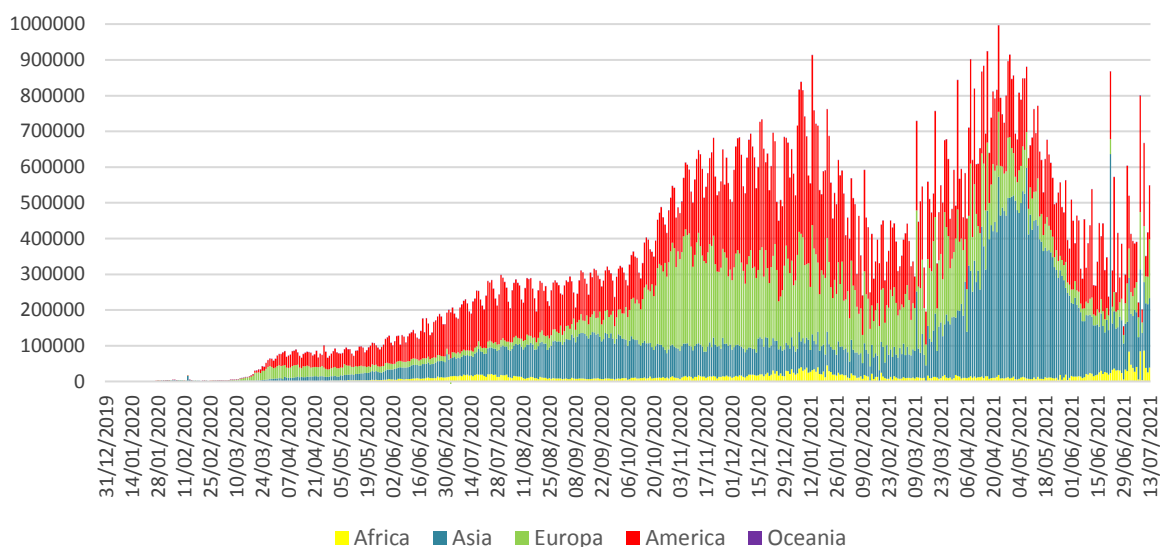

Infecții cu coronavirus (COVID-19) – 14.07.2021

GLOBAL

- La nivel global se înregistrează **188.478.667** cazuri confirmate de infecție cu coronavirus, din care **4.081.553** decese.
- Au fost raportate **549.171** cazuri noi, dintre care **10.451** decese.

Numarul zilnic de cazuri noi raportate, pe continente

EUROPA

Situația în Italia:

- În ultimele 24 de ore au fost raportate **1.530** cazuri confirmate și **20** decese.
- Situația detaliată poate fi accesată [aici](#).

Situația în Spania:

- În ultimele 24 de ore au fost raportate **43.960** cazuri confirmate și **13** decese.
- Situația detaliată poate fi accesată [aici](#).

Situația în Germania:

- În ultimele 24 de ore au fost raportate **1.548** cazuri confirmate și **28** decese.
- Situația detaliată poate fi accesată [aici](#).

Situația în Franța:

- În ultimele 24 de ore au fost raportate **6.950** cazuri confirmate și **54** decese.
- Situația detaliată poate fi accesată [aici](#).

Situația în Marea Britanie:

- În ultimele 24 de ore au fost raportate **36.660** cazuri confirmate și **50** decese.
- Situația detaliată poate fi accesată [aici](#).