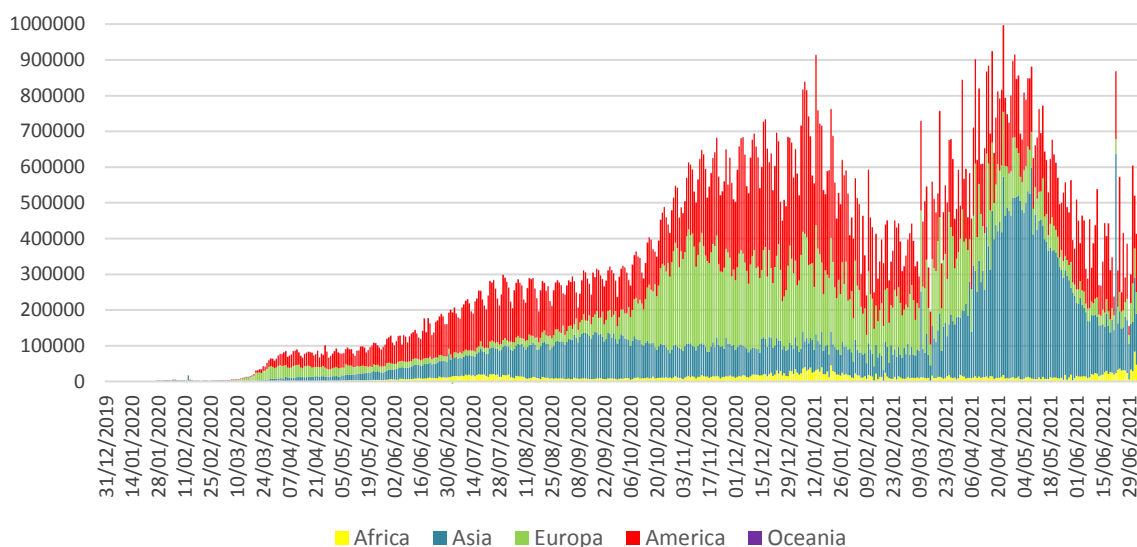

Infecții cu coronavirus (COVID-19) – 11.07.2021

GLOBAL

- La nivel global se înregistrează **186.160.068 cazuri confirmate de infecție cu coronavirus**, din care **4.057.764 decese**.
- Au fost raportate **668.041 cazuri noi**, dintre care **10.939 decese**.

Numarul zilnic de cazuri noi raportate, pe continente

EUROPA

Situația în Italia:

- În ultimele 24 de ore au fost raportate **1.394 cazuri confirmate și 12 decese**.
- Situația detaliată poate fi accesată [aici](#).

Situația în Spania:

- În ultimele 24 de ore nu a fost actualizată situația.
- Situația detaliată poate fi accesată [aici](#).

Situația în Germania:

- În ultimele 24 de ore au fost raportate **745 cazuri confirmate și 6 decese**.
- Situația detaliată poate fi accesată [aici](#).

Situația în Franța:

- În ultimele 24 de ore au fost raportate **4.696 cazuri confirmate și 19 decese**.
- Situația detaliată poate fi accesată [aici](#).

Situația în Marea Britanie:

- În ultimele 24 de ore au fost raportate **32.367 cazuri confirmate și 34 decese**.
- Situația detaliată poate fi accesată [aici](#).