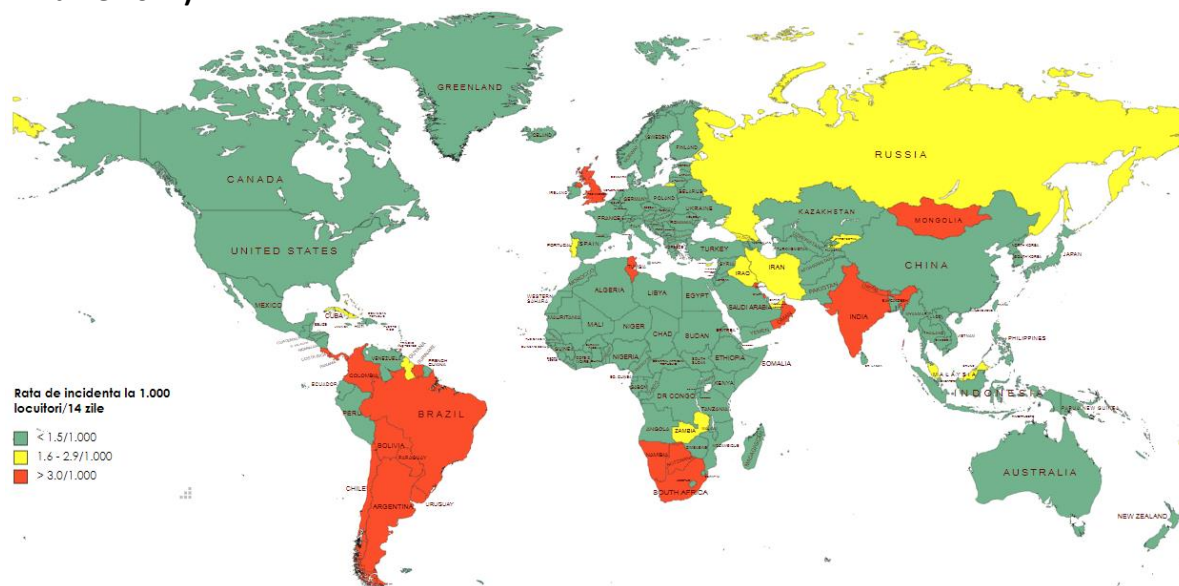

Situația în Elveția:

- În ultimele 24 de ore nu a fost actualizată situația.
- Situația detaliată poate fi accesată [aici](#).

Situația în Belgia:

- În ultimele 24 de ore nu a fost actualizată situația.
- Situația detaliată poate fi accesată [aici](#).

Situația în Austria:

- În ultimele 24 de ore au fost raportate **73 cazuri confirmate** și **0 decese**.
- Situația detaliată poate fi accesată [aici](#).

Situația în România:

- **Până la data de 4 iulie ora 13.00** s-au înregistrat **1.080.951 de cazuri confirmate** de infecție cu coronavirus, din care 33.928 decese, fiind **confirmate 33 cazuri noi de infecție cu coronavirus**.

CHINA CONTINENTALĂ

Situația în China continentală:

- În ultimele 24 de ore au fost raportate 22 cazuri confirmate în China continentală.

Rata de incidență cumulată la 1.000 de locuitori, calculată pe baza cazurilor pe o perioadă de 14 zile (date publicate de ECDC în data de 1 iulie 2021 pentru perioada 14–27 iunie 2021).