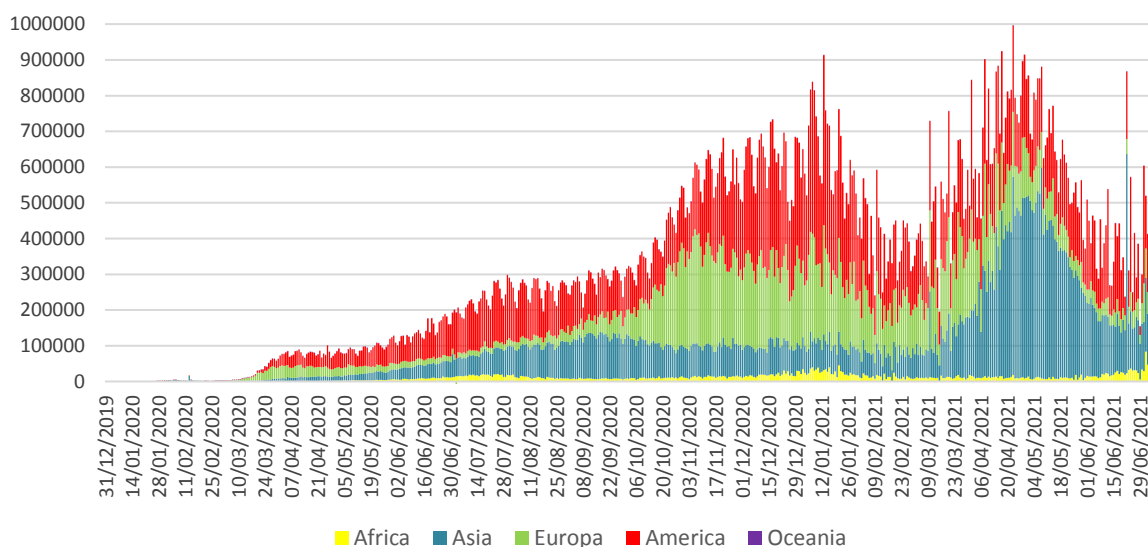

Infecții cu coronavirus (COVID-19) – 5.07.2021

GLOBAL

- La nivel global se înregistrează **184.491.364 cazuri confirmate de infecție cu coronavirus**, din care **4.008.418 decese**.
- Au fost raportate **392.921 cazuri noi**, dintre care **7.806 decese**.

Numarul zilnic de cazuri noi raportate, pe continente

EUROPA

Situația în Italia:

- În ultimele 24 de ore au fost raportate **806 cazuri confirmate si 12 decese**.
- Situația detaliată poate fi accesată [aici](#).

Situația în Spania:

- În ultimele 24 de ore nu a fost actualizată situația.
- Situația detaliată poate fi accesată [aici](#).

Situația în Germania:

- În ultimele 24 de ore au fost raportate **212 cazuri confirmate si 1 decedat**.
- Situația detaliată poate fi accesată [aici](#).

Situația în Franța:

- În ultimele 24 de ore au fost raportate **2.549 cazuri confirmate si 9 decese**.
- Situația detaliată poate fi accesată [aici](#).

Situația în Marea Britanie:

- În ultimele 24 de ore au fost raportate **24.248 cazuri confirmate si 15 decese**.
- Situația detaliată poate fi accesată [aici](#).