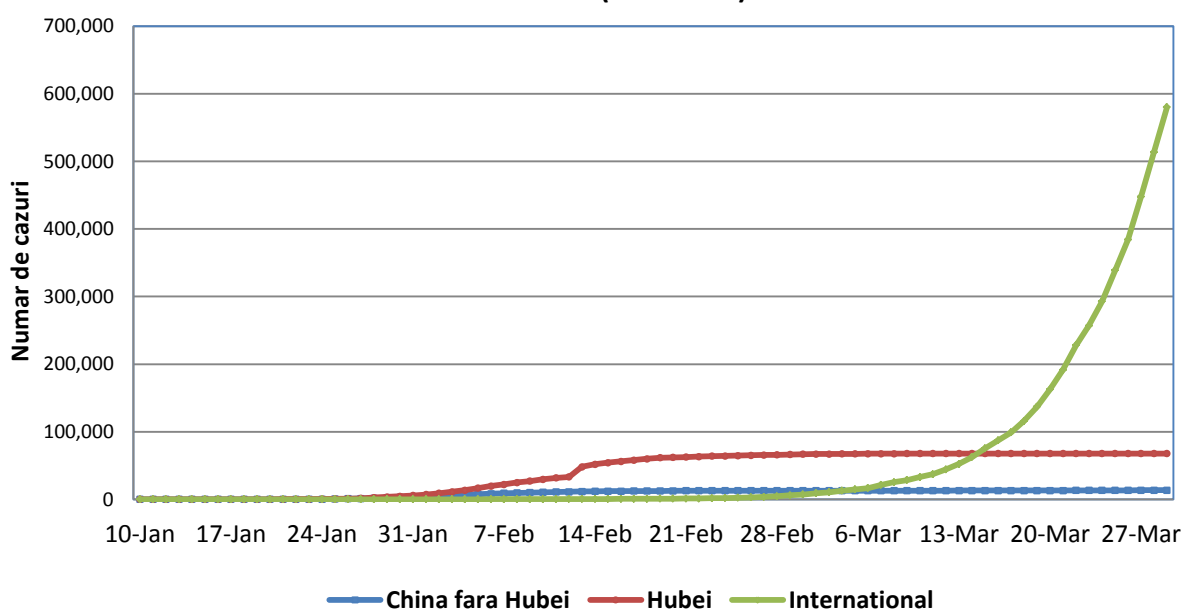

Taiwan RPC	283	2	16	0
	Vietnam	193	0	0	0
	Brunei	120	1	5	0
	Cambogia	104	0	6	0
	Macao RAS	37	0	2	0
	Mongolia	12	0	1	0
Vase de croaziera	Nava Grand Princess	21	0	0	0
	Nava Diamond Princess	712	10	0	0
	Total	661.585	30.509	66.852	3.258

* in provincia Hubei 67.801 cazuri confirmate din care 3.182 decese.

Evolutia zilnica a nr de cazuri confirmate cumulate de infectii cu coronavirus (COVID-19)