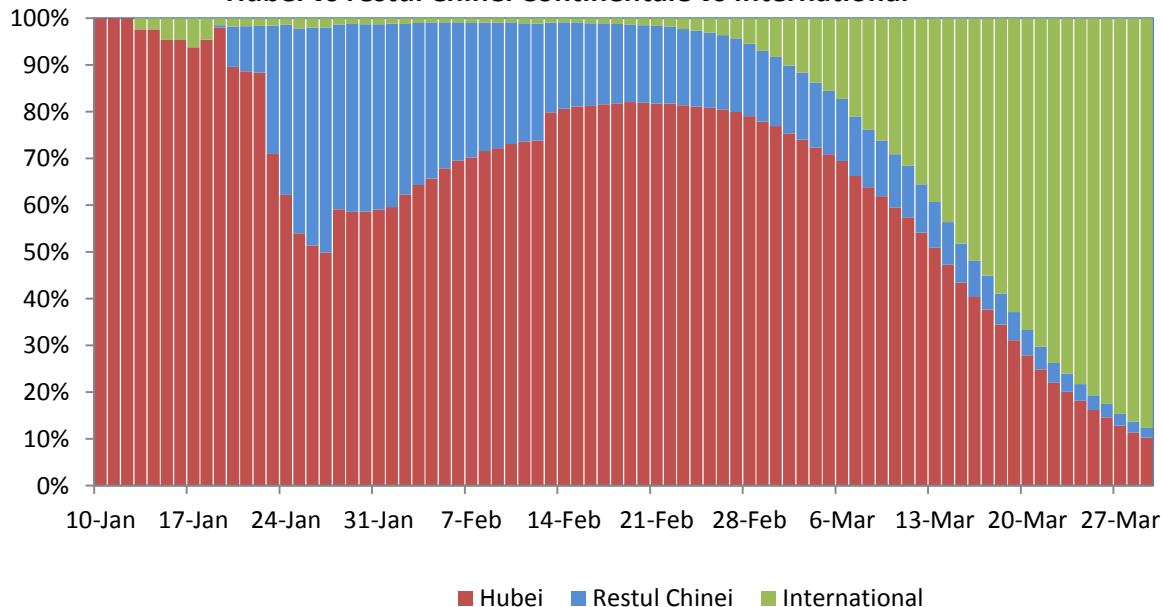

Pondere zilnica a cazurilor confirmate cumulate de infectii cu coronavirus (COVID-19) Hubei vs restul Chinei Continentale vs International