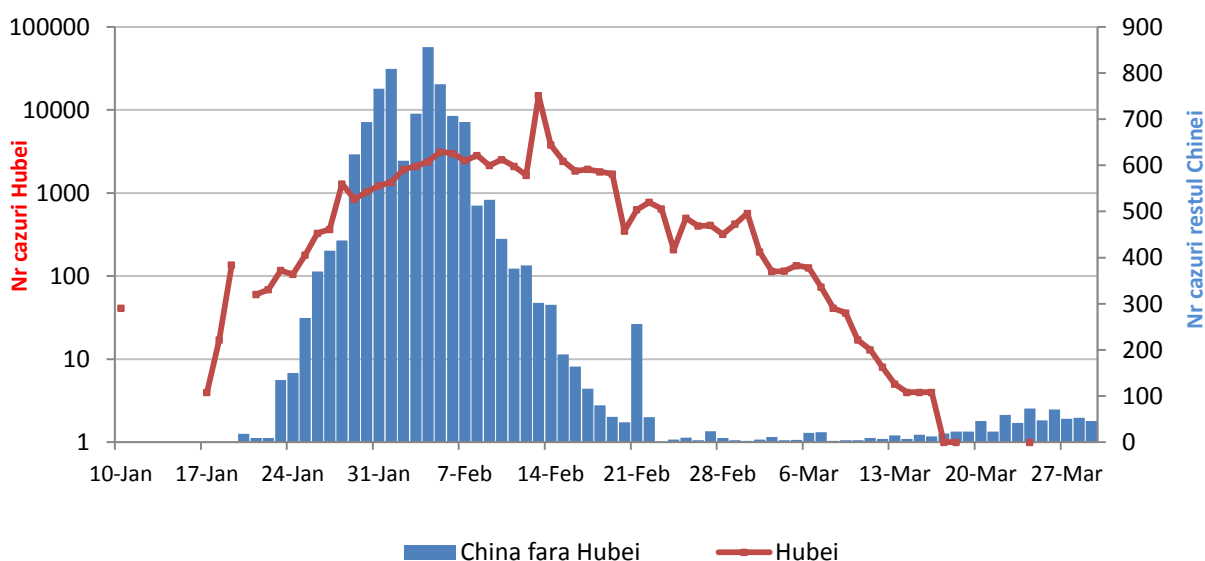

	Taiwan RPC	283	2	16	0
	Vietnam	193	0	0	0
	Brunei	120	1	5	0
	Cambogia	104	0	6	0
	Macao RAS	37	0	2	0
	Mongolia	12	0	1	0
Vase de croaziera	Nava Grand Princess	21	0	0	0
	Nava Diamond Princess	712	10	0	0
	Total	661.585	30.509	66.852	3.258

* in provincia Hubei 67.801 cazuri confirmate din care 3.182 decese.

Evolutia zilnica a nr de cazuri confirmate cumulate de infectii cu coronavirus (COVID-19)

Pondere zilnica a cazurilor confirmate cumulate de infectii cu coronavirus (COVID-19) Hubei vs restul Chinei Continentale vs International

CHINA CONTINENTALA

Situatia in China continentala:

- De la inceputul epidemiei pana in prezent au fost inregistrate **81.440 de cazuri confirmate, din care 3.300 decese**. 80% din cazurile confirmate si 96.4% din totalul deceselor s-au inregistrat in regiunea Hubei.
- In ultimele 24 de ore au fost raportate 46 cazuri confirmate in restul provinciilor din China continentala si **niciun caz nou in provincia Hubei**.
- Evolutia din China continentala este pe un **trend descendent** in ultimele saptamani.

Evolutie zilnica a numarului de cazuri confirmate de infectii cu coronavirus (COVID-19) - China Continentala

INTERNATIONAL

Situatia la nivel international:

- In afara Chinei continentale au fost raportate pana in prezent **580.145 de cazuri confirmate, din care 27.209 decese**. A fost depasit atat numarul de cazuri confirmate cat si numarul de decese din China.
- **In ultimele 24 de ore** au fost raportate **66.806 cazuri confirmate din care 3.254 decese**.
- In ultimele patru saptamani **evolutia are un trend ascendent**, prin raportarea unor focare de transmitere comunitara in Italia, Franta, Spania, Germania, Statele Unite ale Americii si Iran.