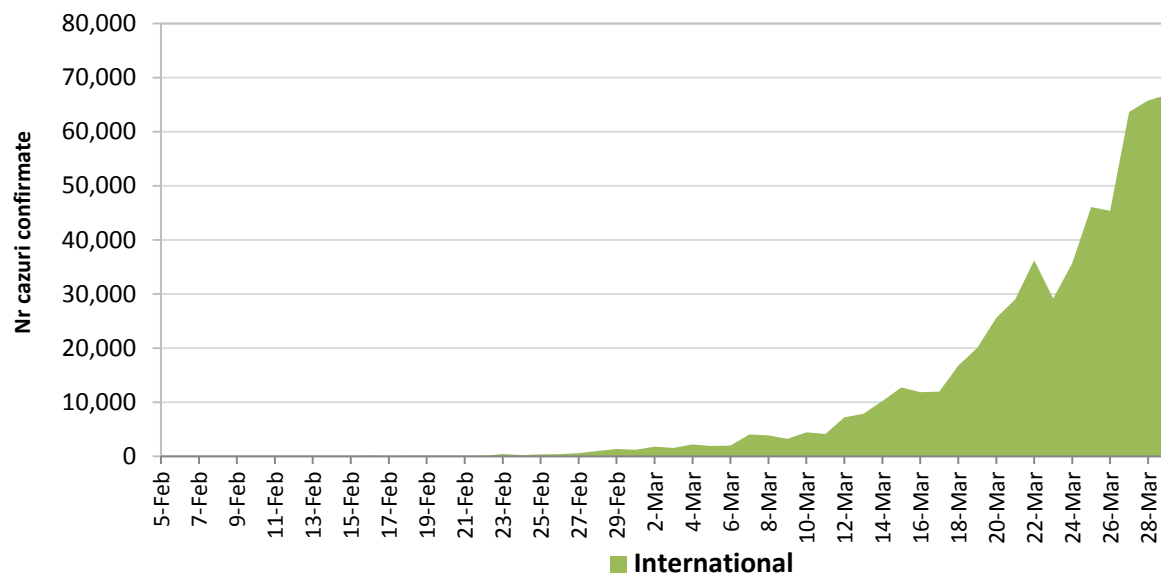

CHINA CONTINENTALA

Situatia in China continentala:

- De la inceputul epidemiei pana in prezent au fost inregistrate **81.440 de cazuri confirmate, din care 3.300 decese**. 80% din cazurile confirmate si 96.4% din totalul deceselor s-au inregistrat in regiunea Hubei.
- In ultimele 24 de ore au fost raportate 46 cazuri confirmate in restul provinciilor din China continentala si **niciun caz nou in provincia Hubei**.
- Evolutia din China continentala este pe un **trend descendent** in ultimele saptamani.

Evolutie zilnica a numarului de cazuri confirmate de infectii cu coronavirus (COVID-19) - China Continentala

INTERNATIONAL

Situatia la nivel international:

- In afara Chinei continentale au fost raportate pana in prezent **580.145 de cazuri confirmate, din care 27.209 decese**. A fost depasit atat numarul de cazuri confirmate cat si numarul de decese din China.
- **In ultimele 24 de ore** au fost raportate **66.806 cazuri confirmate din care 3.254 decese**.
- In ultimele patru saptamani **evolutia are un trend ascendent**, prin raportarea unor focare de transmitere comunitara in Italia, Franta, Spania, Germania, Statele Unite ale Americii si Iran.

Evolutia zilnica a numarului de cazuri confirmate de infectii cu coronavirus (COVID19) - in afara Chinei Continentale

Situatia in Italia:

- In ultimele 24 de ore au fost raportate **6.553 cazuri confirmate, din care 889 decese.**
- Focarul este localizat in **nordul Italiei in regiunile Lombardia, Veneto, Emila Romagna si Piemonte.**
- Situatia pe provincii poate fi acesata [aici](#).