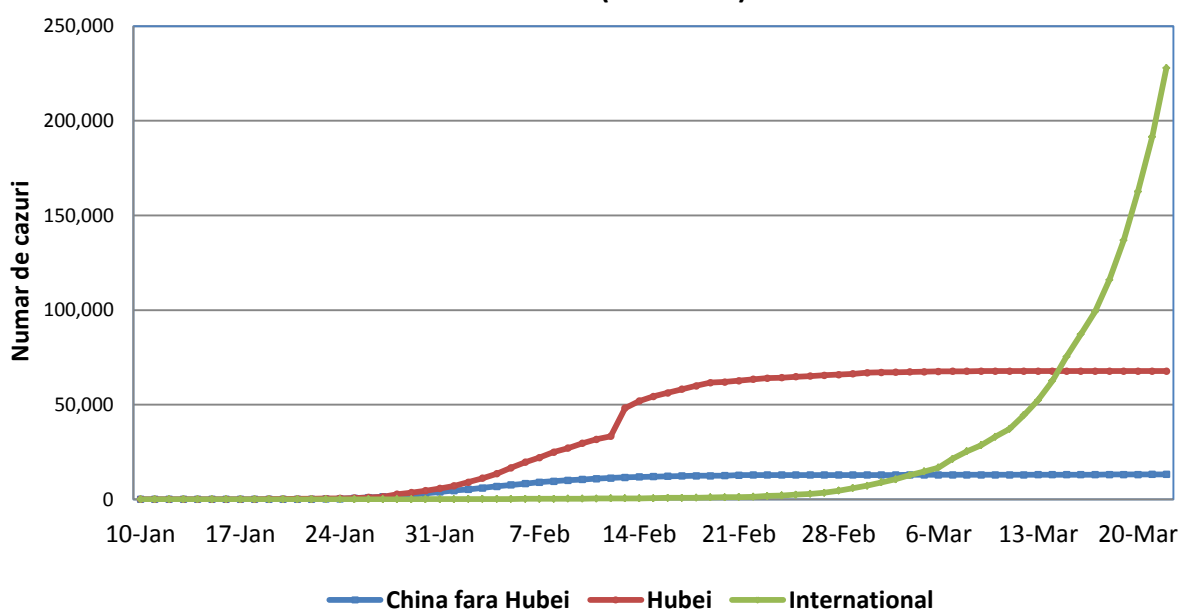

Taiwan RPC	169	2	16	0
	Vietnam	116	0	22	0
	Brunei	88	0	5	0
	Cambogia	84	0	33	0
	Macao RAS	24	0	5	0
	Mongolia	10	0	0	0
Vase de croaziera	Nava Grand Princess	21	0	0	0
	Nava Diamond Princess	712	7	0	0
	Total	338.117	14.553	29.160	1.595

* in provincia Hubei 67.800 cazuri confirmate din care 3.153 decese.

Evolutia zilnica a nr de cazuri confirmate cumulate de infectii cu coronavirus (COVID-19)