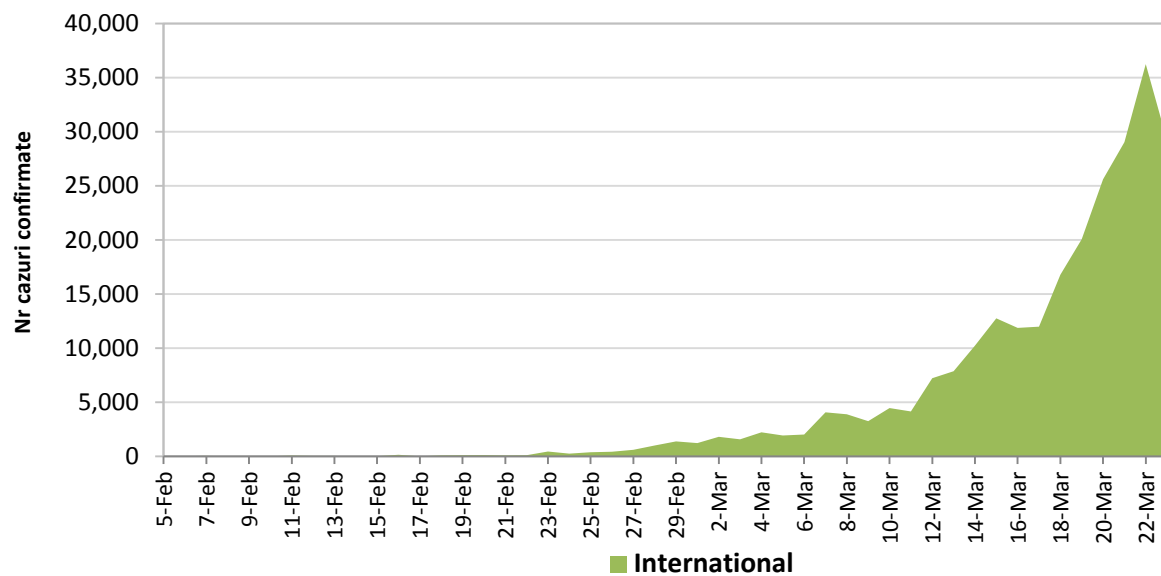

Evolutia zilnica a numarului de cazuri confirmate de infectii cu coronavirus (COVID19) - in afara Chinei Continentale

Situatia in Italia:

- In ultimele 24 de ore au fost raportate **5.560 cazuri confirmate, din care 651 decese.**
- Focarul este localizat in **nordul Italiei in regiunile Lombardia, Veneto, Emila Romagna si Piemonte.**
- Repatitia pe provincii poate fi acesata [aici](#).

Situatia in Romania:

- **Pana la data de 22 martie ora 13.00** s-au inregistrat **433 de cazuri confirmate** de infectie cu coronavirus, din care 3 decese, fiind **confirmate 66 cazuri noi de infectie cu coronavirus.** Persoanele au fost izolate pentru tratament in spital. Se continua **anchetele epidemiologice** pentru depistarea si izolarea contactilor.