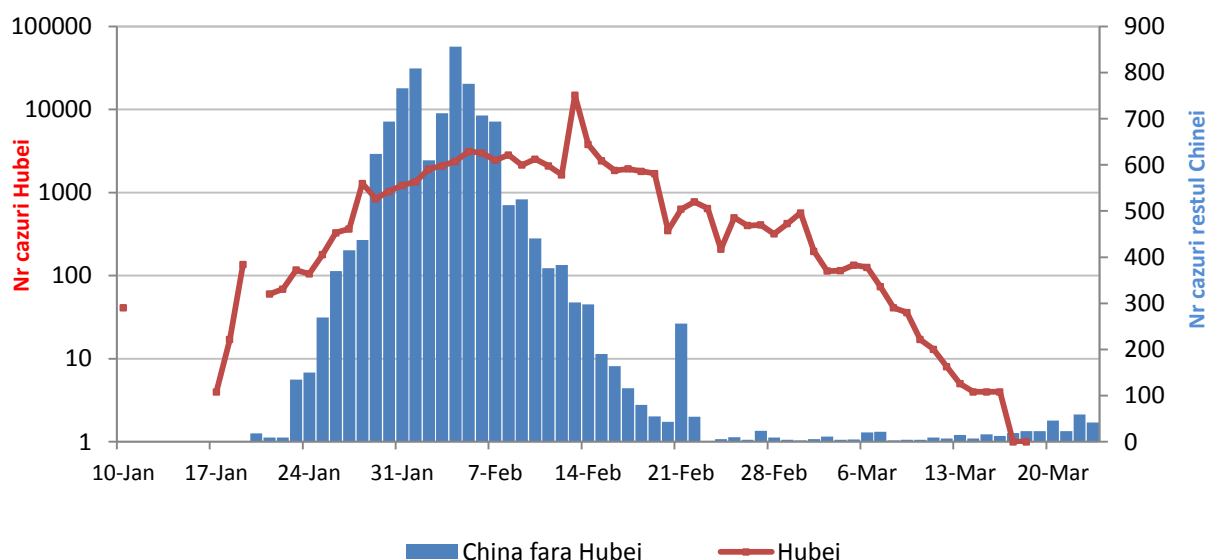

CHINA CONTINENTALA

Situatia in China continentala:

- De la inceputul epidemiei pana in prezent au fost inregistrate **81.098 de cazuri confirmate, din care 3.270 decese**. 80% din cazurile confirmate si 96.4% din totalul deceselor s-au inregistrat in regiunea Hubei.
- In ultimele 24 de ore au fost raportate 42 cazuri confirmate in restul provinciilor din China continentala si **niciun caz nou in provincia Hubei**.
- Evolutia din China continentala este pe un **trend descendent** in ultimele saptamani.

Evolutie zilnica a numarului de cazuri confirmate de infectii cu coronavirus (COVID-19) - China Continentala

INTERNATIONAL

Situatia la nivel international:

- In afara Chinei continentale au fost raportate pana in prezent **257.019 de cazuri confirmate, din care 11.283 decese**. A fost depasit atat numarul de cazuri confirmate cat si numarul de decese din China.
- **In ultimele 24 de ore** au fost raportate **29.118 cazuri confirmate din care 1.586 decese**.
- In ultimele patru saptamani **evolutia are un trend ascendent**, prin raportarea unor focare de transmitere comunitara in Coreea de Sud, Japonia, Italia, Franta, Spania, Germania, Statele Unite ale Americii si Iran.