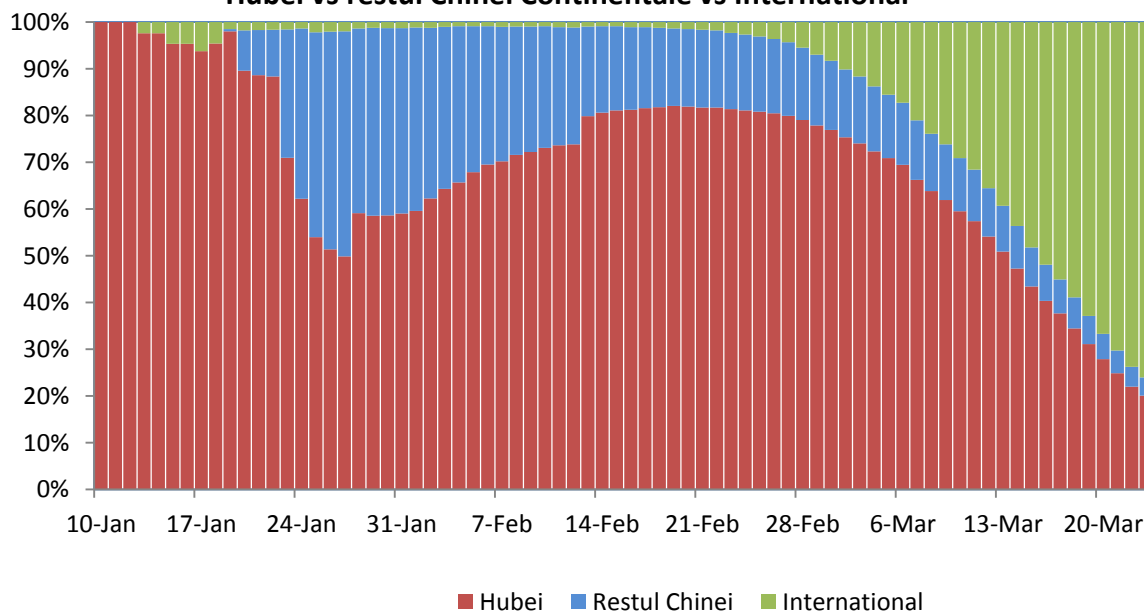

Pondere zilnica a cazurilor confirmate cumulate de infectii cu coronavirus (COVID-19) Hubei vs restul Chinei Continentale vs International