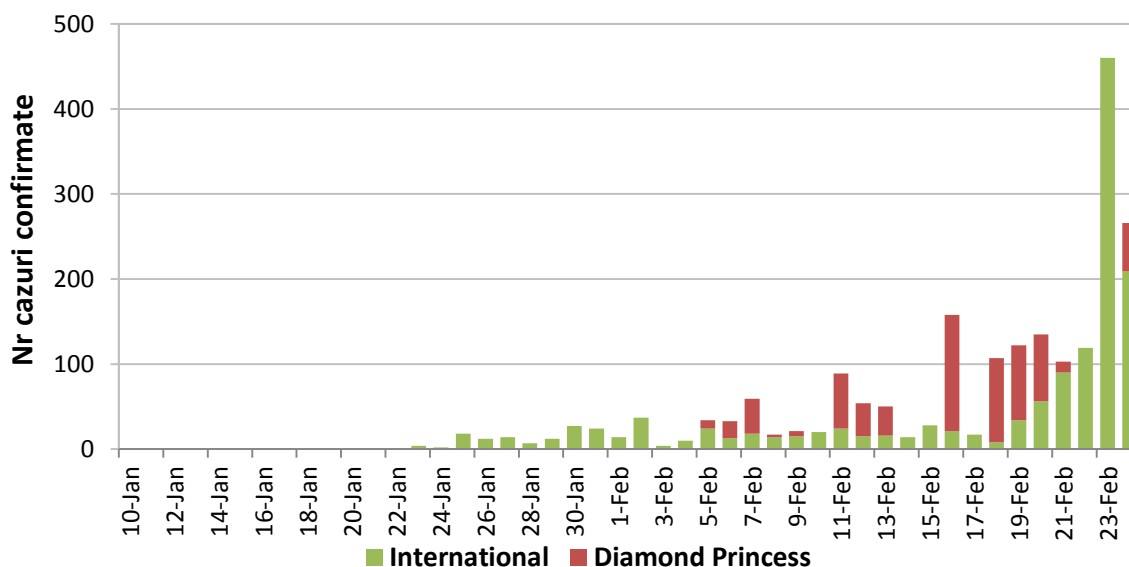

INTERNATIONAL

Situatia la nivel international:

- In afara Chinei continentale au fost inregistrate pana in prezent **2.097 de cazuri confirmate, din care 24 decese**. O treime din numarul total de cazuri confirmate au fost inregistrate doar pe nava de croaziera Diamond Princess ce s-a aflat in carantina in portul Yokohama (Japonia).
- In ultimele 5 zile **evolutia are un trend ascendent**, prin raportarea unor focare de transmitere comunitara in Coreea de Sud, Japonia, Italia si Iran.

Evolutia zilnica a numarului de cazuri confirmate de infectii cu coronavirus (COVID19) - in afara Chinei Continentale

Situatia in Italia:

- In ultimele 24 de ore au fost raportate **81 cazuri confirmate, din care 1 deces**. Focarul este localizat in **nordul Italiei in provincia Lodi (Lombardia) si regiunea Veneto**.
- Pentru a controla extinderea acestui focar in alte zone din Italia, autoritatile de sanatate publica au luat masuri de **limitare a miscarii persoanelor** in unele comune, precum si **masuri de generale de anulare a activitatilor din zona** (*institutii de invatamant, evenimente sportive, magazine, baruri, unitati de productie etc.*).
- Cele **11 comune in carantina** din Lombardia si Veneto: Vo Euganeo, Codogno, Castiglione d'Adda, Casarpusterlengo, Fombio, Maleo, Somaglia, Bertonico, Terranova dei Passerini, Castelgerundo si San Fiorano.
- Nu sunt impuse restrictii de calatorie in si dinspre restul Italiei.