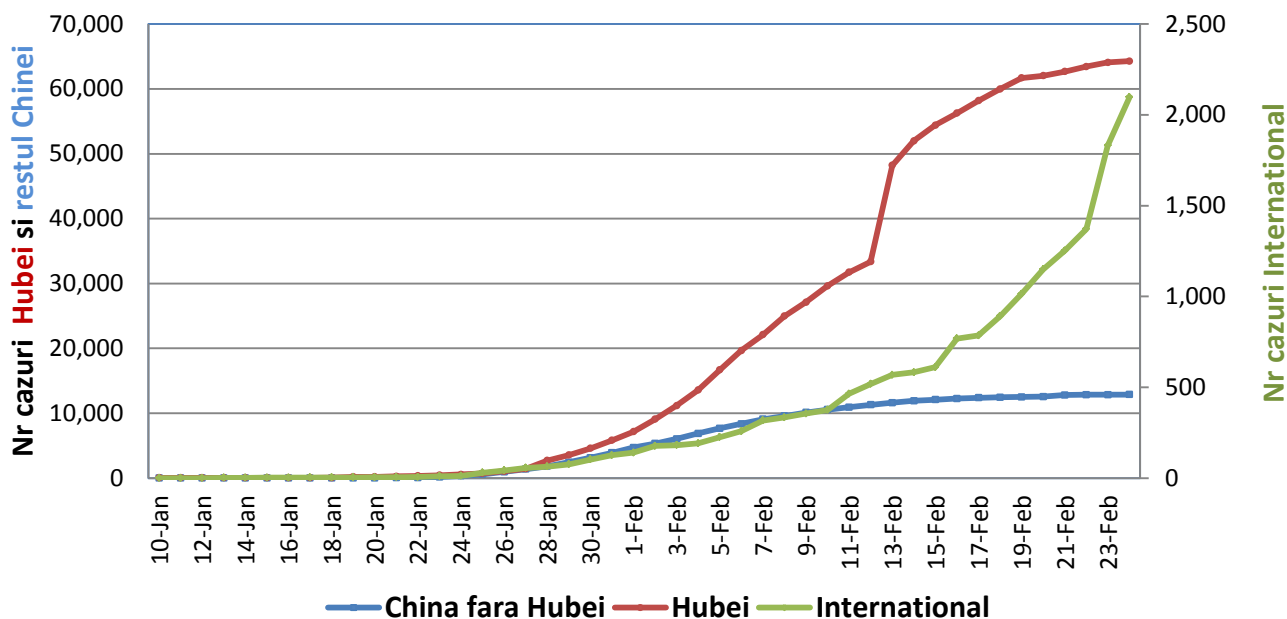

Evolutia zilnica a nr de cazuri confirmate cumulate de infectii cu coronavirus (COVID-19)

Evolutia in ultimele 24 de ore:

- La nivel **global** s-au inregistrat **592 cazuri noi**, din care 158 decese.
- Numarul de **cazuri noi in China continentala** a fost de 214, din care 150 decese. **97.2%** din cazurile noi au fost inregistrate **in provincia Hubei**.
- **Cresteri marcate** ale numarului de cazuri au fost inregistrate in **Coreea de Sud, Italia, Japonia si Iran**.

CHINA CONTINENTALA

Situatia in China continentala:

- De la inceputul epidemiei pana in prezent au fost inregistrate **77.150 de cazuri confirmate, din care 2.592 decese**. 83.3% din cazurile confirmate si 96.1% din totalul deceselor s-au inregistrat in regiunea Hubei.
- In ultimele 24 de ore au fost raportate doar 6 cazuri confirmate in restul provinciilor din China continentala.
- Evolutia din China continentala este pe un **trend descendent** in ultimele saptamani.
- In urma deciziei autoritatilor de sanatate publica din provincia Hubei din data de 13 februarie, de a introduce in definitia de caz si cazurile confirmate doar clinic a generat o crestere de peste 10.000 de cazuri, dupa care a urmat un trend descendent. In ultimele zile s-a revenit asupra deciziei, in prezent fiind raportate doar cazurile cu confirmare de laborator.