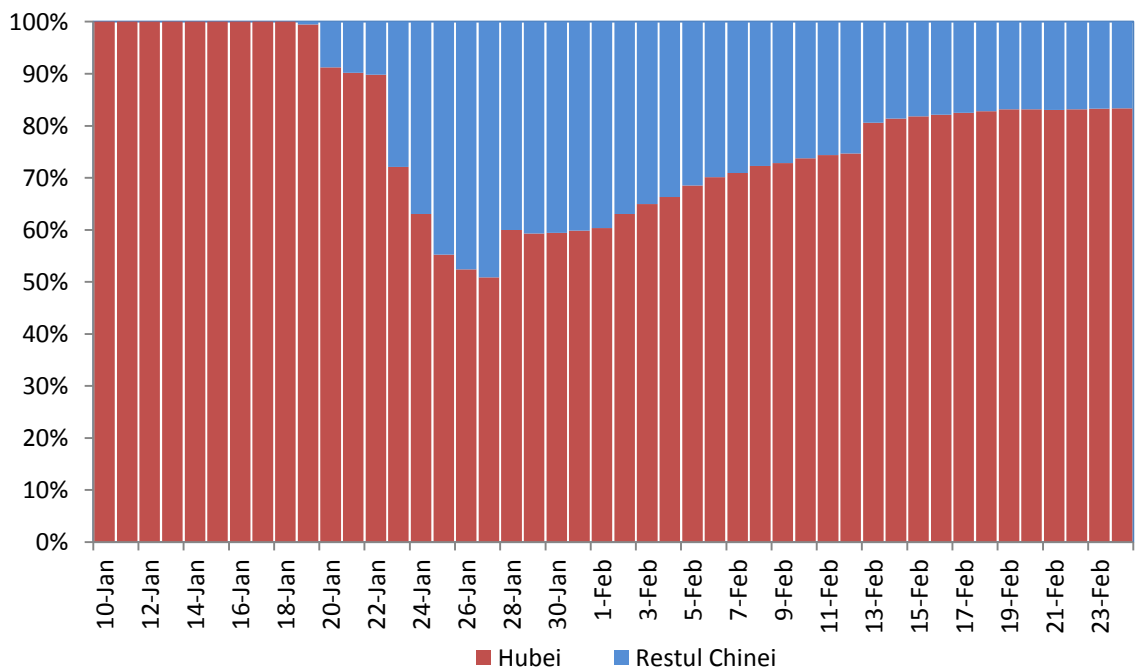

Pondere zilnica a cazurilor confirmate cumulate de infectii cu coronavirus (COVID-19) Hubei vs restul Chinei Continentale