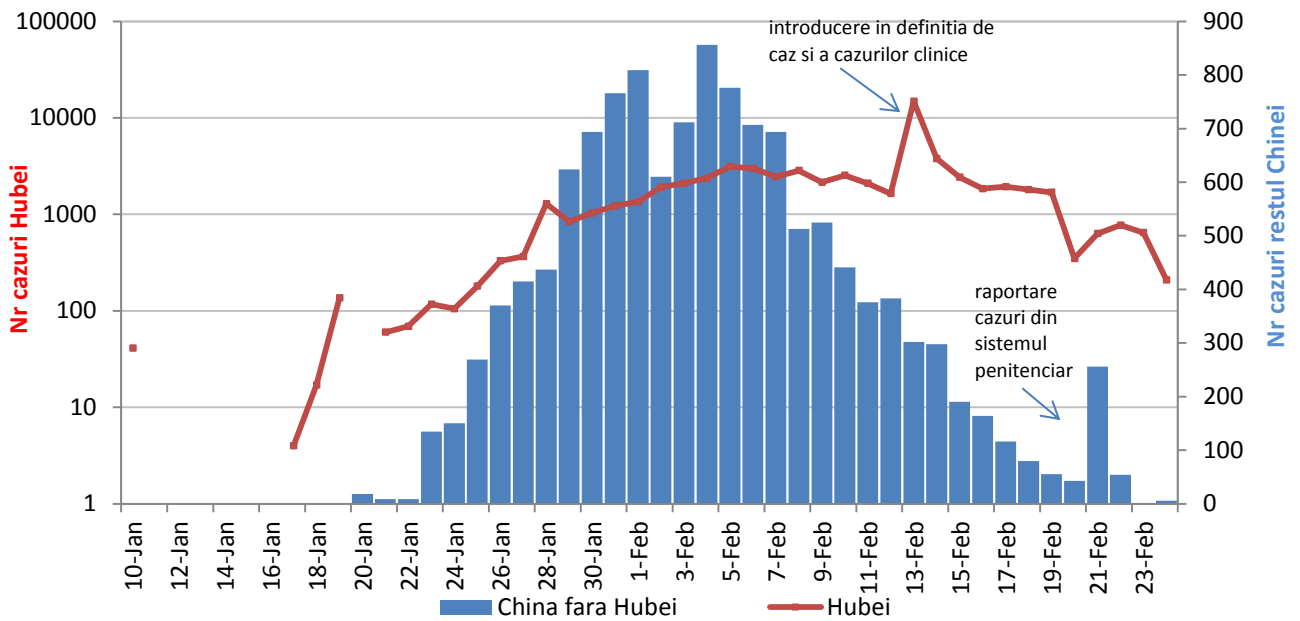

Evolutie zilnica a numarului de cazuri confirmate de infectii cu coronavirus (COVID-19) -