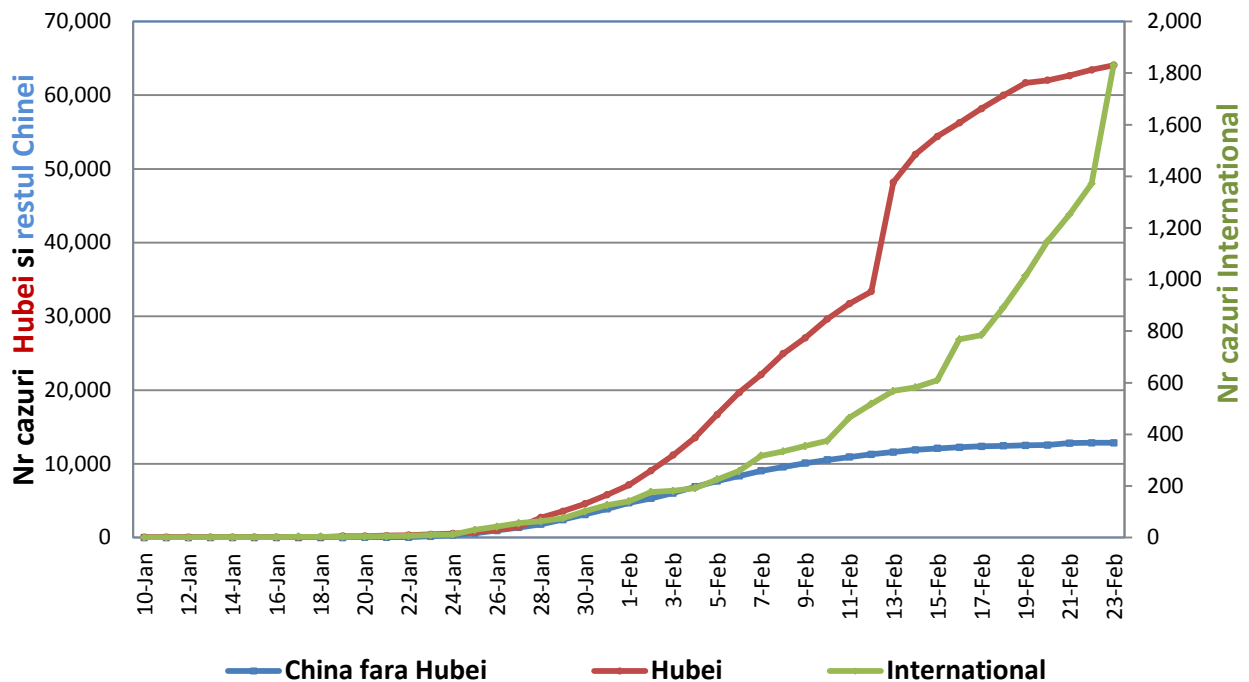

## Infectii cu coronavirus (COVID-19) - 23.02.2020 ora 13:00

### GLOBAL

**Situatia la nivel global** intocmita in baza rapoartelor autoritatilor de sanatate publica din China, zona Asia de Sud-Est, Australia, Statele Unite ale Americii, Canada, Rusia, Marea Britanie si Uniunea Europeana.

\* in provincia Hubei 64.079 cazuri confirmate din care 2.346 decese.

### Evolutia in ultimele 24 de ore:

- La nivel **global** s-au inregistrat **1.105 cazuri noi**, din care 100 decese.
- Numarul de **cazuri noi in China continentala** a fost de 645, din care 97 decese. Toate cazurile noi au fost inregistrate **doar in provincia Hubei**.
- **Cresteri marcate** ale numarului de cazuri au fost inregistrate in **Coreea de Sud, Italia, Japonia si Iran**.
- A fost inregistrat **primul caz confirmat in Israel**.