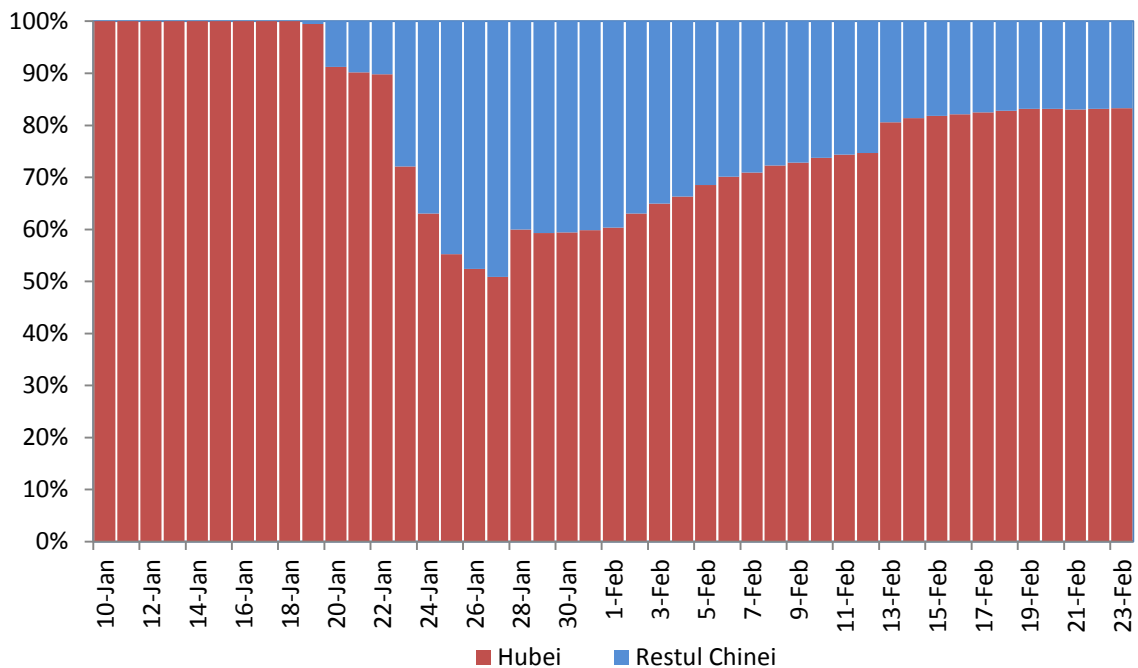

Pondere zilnica a cazurilor confirmate cumulate de infectii cu coronavirus (COVID-19) - Hubei vs restul Chinei Continentale