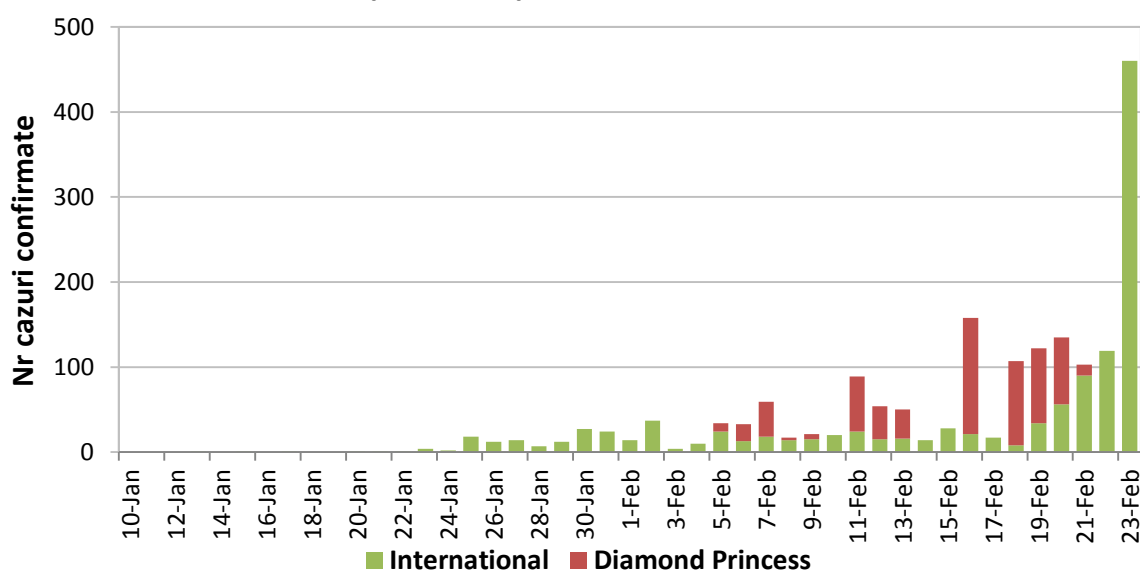

INTERNATIONAL

Situatia la nivel international:

- In afara Chinei continentale au fost inregistrate pana in prezent **1.831 de cazuri confirmate, din care 19 decese**. O treime din numarul de cazuri confirmate au fost inregistrate doar pe nava de croaziera Diamond Princess ce s-a aflat in carantina in portul Yokohama (Japonia).
- In ultimele 5 zile **evolutia are un trend ascendent**, prin raportarea unor focare de transmitere comunitara in Coreea de Sud, Japonia, Italia si Iran.

Evolutia zilnica a numarului de cazuri confirmate de infectii cu coronavirus (COVID19) - in afara Chinei Continentale

Situatia in Italia:

- In ultimele 48 de ore au fost raportate **73 cazuri confirmate, din care 2 decese**. Focarul este localizat in **nordul Italiei in provincia Lodi (Lombardia) si regiunea Veneto**.
- Pentru a controla extinderea acestui focar in alte zone din Italia, autoritatile de sanatate publica au luat masuri de **limitare a miscarii persoanelor** in unele comune, precum si **masuri de generale de anulare a activitatilor** din zona (*institutii de invatamant, evenimente sportive, magazine, baruri, unitati de productie etc.*).
- Cele **11 comune in carantina** din Lombardia si Veneto: Vo Euganeo, Codogno, Castiglione d'Adda, Casarpusterlengo, Fombio, Maleo, Somaglia, Bertonico, Terranova dei Passerini, Castelgerundo si San Fiorano.
- Nu sunt impuse restrictii de calatorie in si dinspre restul Italiei.