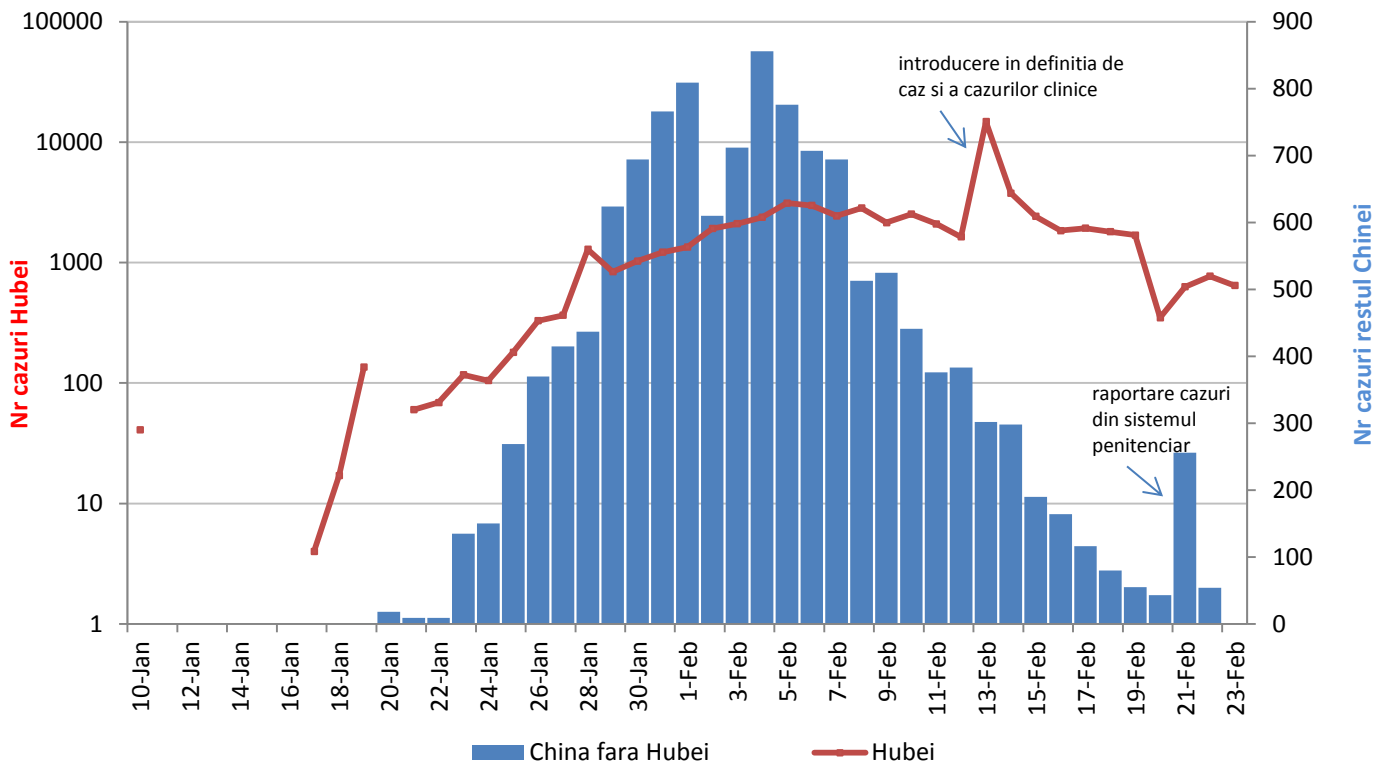

Evolutie zilnica a numarului de cazuri confirmate de infectii cu coronavirus (COVID-19) - China Continentala