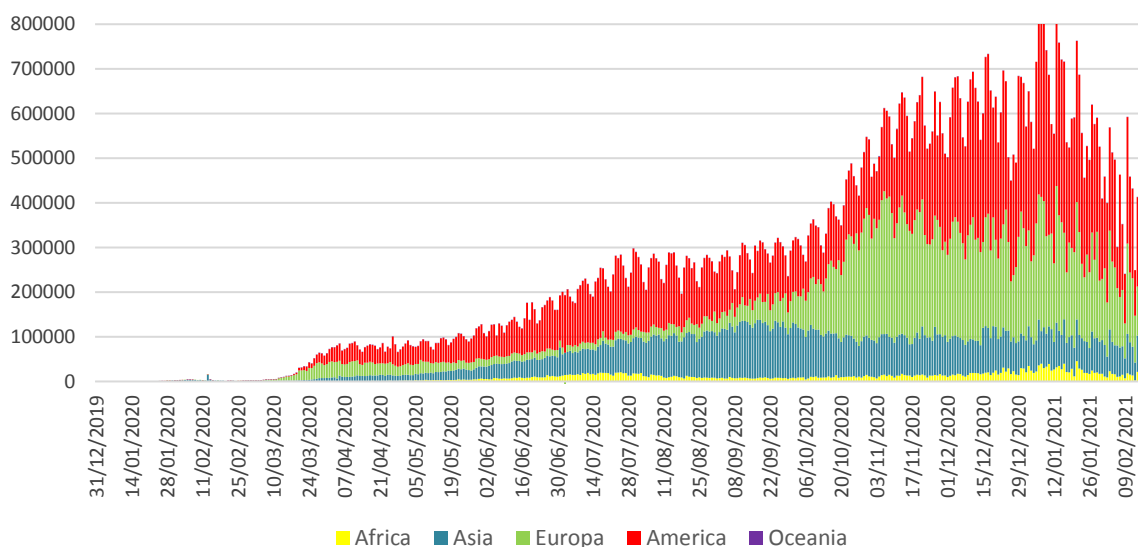

Infecții cu coronavirus (COVID-19) – 20.02.2021

GLOBAL

- La nivel global se înregistrează **110.638.780 cazuri confirmate de infecție cu coronavirus**, din care **2.450.314 decese**.
- Au fost raportate **438.270 cazuri noi**, din care 11.685 decese.

Numarul zilnic de cazuri noi raportate, pe continente

EUROPA

Situația în Italia:

- În ultimele 24 de ore au fost raportate **15.470 cazuri confirmate si 348 decese**.
- Situația detaliată poate fi accesată [aici](#).

Situația în Spania:

- În ultimele 24 de ore au fost raportate **11.435 cazuri confirmate si 397 decese**.
- Situația detaliată poate fi accesată [aici](#).

Situația în Germania:

- În ultimele 24 de ore au fost raportate **9.164 cazuri confirmate si 490 decese**.
- Situația detaliată poate fi accesată [aici](#).

Mali	0.6
Liberia	0.6
Vietnam	0.4
Australia	0.3
Solomon Islands	0.1
Central African Republic	0.1
Fiji	0.1
Taiwan	0.1
Yemen	0.1
Cambodia	0.1
China	0.0
Laos	0.0
Greenland	0.0
Grenada	0.0
Marshall Islands	0.0
Micronesia	0.0
Tajikistan	0.0
Tanzania	0.0
the Holy See/ Vatican City State	0.0
Vanuatu	0.0
Western Sahara	0.0