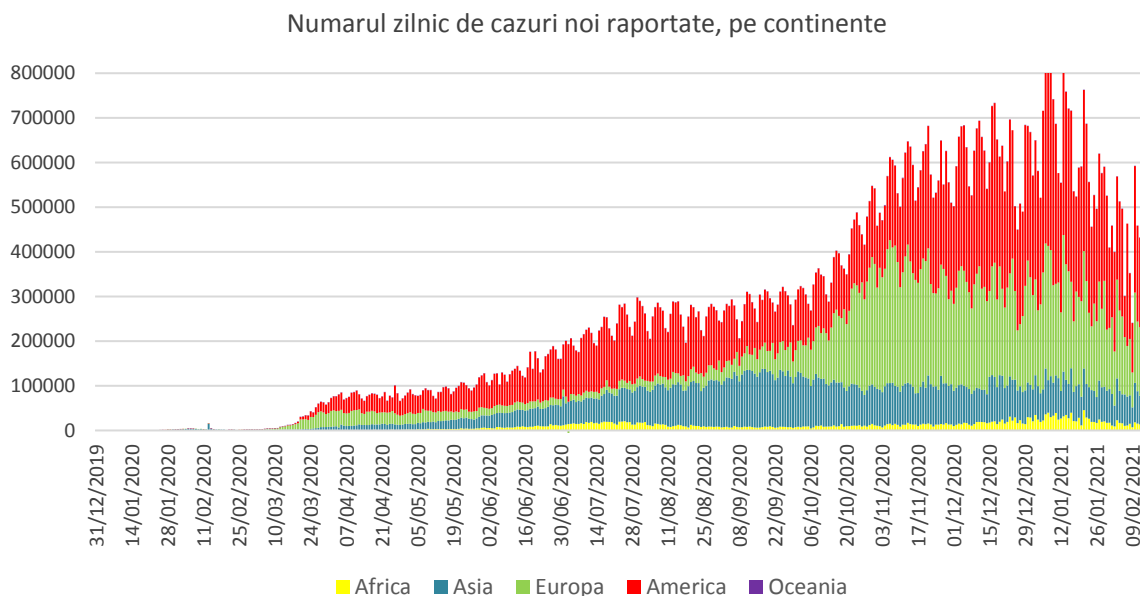

## Infecții cu coronavirus (COVID-19) – 17.02.2021

### GLOBAL

- La nivel global se înregistrează **109.472.567 cazuri confirmate de infecție cu coronavirus**, din care **2.417.910 decese**.
- Au fost raportate **335.408 cazuri noi**, din care 9.729 decese.

#### Situația în Italia:

- În ultimele 24 de ore au fost raportate **10.368 cazuri confirmate și 336 decese**.
- Situația detaliată poate fi accesată [aici](#).