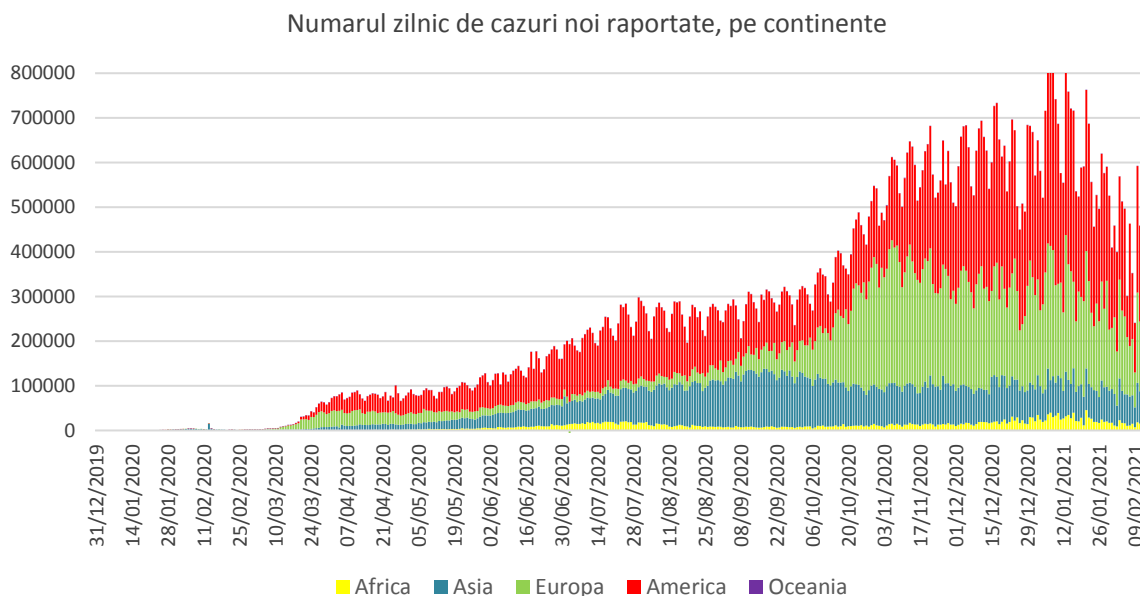

Infecții cu coronavirus (COVID-19) – 16.02.2021

GLOBAL

- La nivel global se înregistrează **109.137.159 cazuri confirmate de infecție cu coronavirus**, din care **2.408.181 decese**.
- Au fost raportate **287.448 cazuri noi**, din care 7.151 decese.

EUROPA

Situația în Italia:

- În ultimele 24 de ore au fost raportate **7.344 cazuri confirmate și 278 decese**.
- Situația detaliată poate fi accesată [aici](#).

Situația în Spania:

- În ultimele 24 de ore au fost raportate **30.251 cazuri confirmate și 702 decese**.
- Situația detaliată poate fi accesată [aici](#).

Situația în Germania:

- În ultimele 24 de ore au fost raportate **7.885 cazuri confirmate și 873 decese**.
- Situația detaliată poate fi accesată [aici](#).

Situația în Franța:

- În ultimele 24 de ore au fost raportate **4.376 cazuri confirmate și 412 decese**.
- Situația detaliată poate fi accesată [aici](#).

Situația în Marea Britanie:

- În ultimele 24 de ore au fost raportate **9.765 cazuri confirmate și 230 decese**.
- Situația detaliată poate fi accesată [aici](#).

Situația în Elveția:

- În ultimele 24 de ore au fost raportate **2.480 cazuri confirmate** și **40 decese**.
- Situația detaliată poate fi accesată [aici](#).