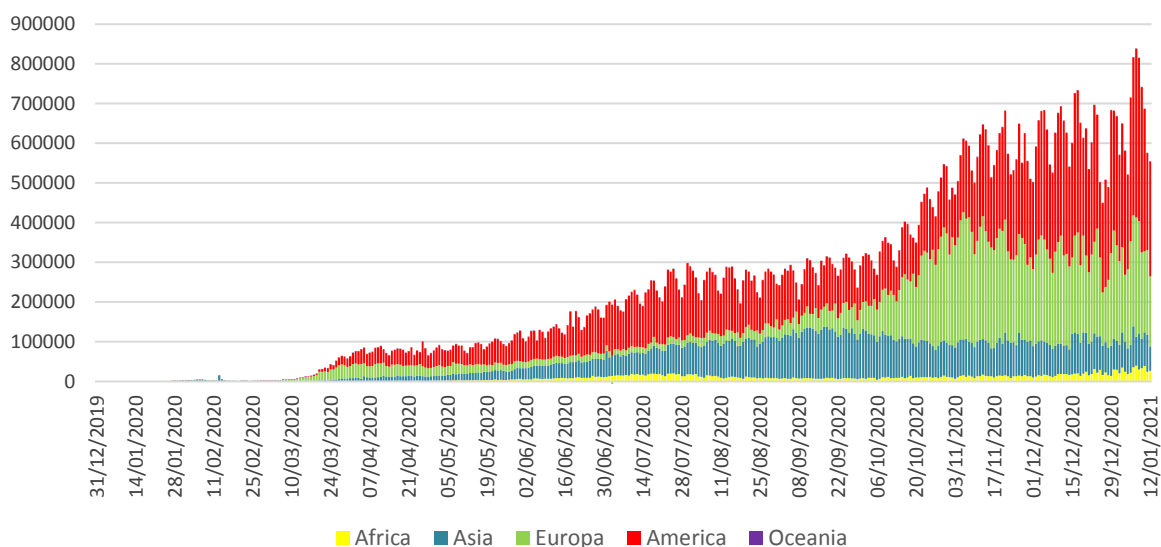

Infecții cu coronavirus (COVID-19) – 13.01.2021

GLOBAL

- La nivel global se înregistrează **91.361.145 cazuri confirmate de infecție cu coronavirus**, din care **1.958.254 decese**.
- Au fost raportate **554.464 cazuri noi**, din care 13.905 decese.

Numarul zilnic de cazuri noi raportate, pe continente

EUROPA

Situația în Italia:

- În ultimele 24 de ore au fost raportate **14.242 cazuri confirmate si 616 decese**.
- Situația detaliata poate fi accesata [aici](#).

Situația în Spania:

- În ultimele 24 de ore au fost raportate **25.438 cazuri confirmate si 408 decese**.
- Situația detaliata poate fi accesata [aici](#).

Situația în Germania:

- În ultimele 24 de ore au fost raportate **19.600 cazuri confirmate si 1.060 decese**.
- Situația detaliata poate fi accesata [aici](#).

Situația în Franța:

- În ultimele 24 de ore au fost raportate **19.752 cazuri confirmate si 742 decese**.
- Situația detaliata poate fi accesata [aici](#).

Situația în Marea Britanie:

- În ultimele 24 de ore au fost raportate **45.533 cazuri confirmate si 1.243 decese**.
- Situația detaliata poate fi accesata [aici](#).