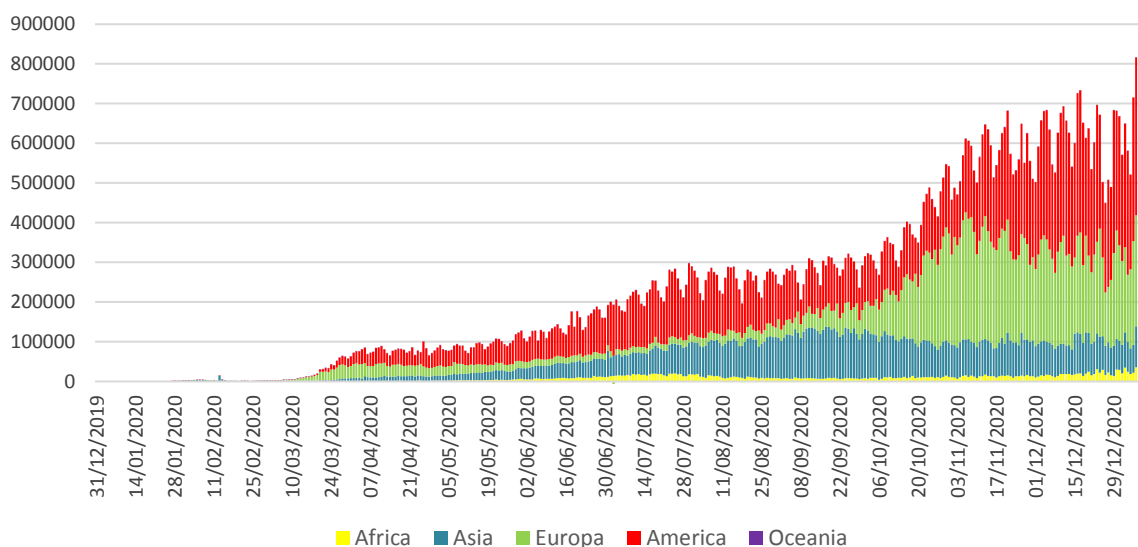

Infecții cu coronavirus (COVID-19) – 12.01.2021

GLOBAL

- La nivel global se înregistrează **90.806.681 cazuri confirmate de infecție cu coronavirus**, din care **1.944.349 decese**.
- Au fost raportate **576.368 cazuri noi**, din care 8.608 decese.

Numarul zilnic de cazuri noi raportate, pe continente

EUROPA

Situația în Italia:

- În ultimele 24 de ore au fost raportate **12.530 cazuri confirmate și 448 decese**.
- Situația detaliată poate fi accesată [aici](#).

Situația în Spania:

- În ultimele 24 de ore au fost raportate **61.422 cazuri confirmate și 401 decese**.
- Situația detaliată poate fi accesată [aici](#).

Situația în Germania:

- În ultimele 24 de ore au fost raportate **12.802 cazuri confirmate și 891 decese**.
- Situația detaliată poate fi accesată [aici](#).

Situația în Franța:

- În ultimele 24 de ore au fost raportate **3.582 cazuri confirmate și 310 decese**.
- Situația detaliată poate fi accesată [aici](#).

Situația în Marea Britanie:

- În ultimele 24 de ore au fost raportate **46.169 cazuri confirmate și 529 decese**.
- Situația detaliată poate fi accesată [aici](#).