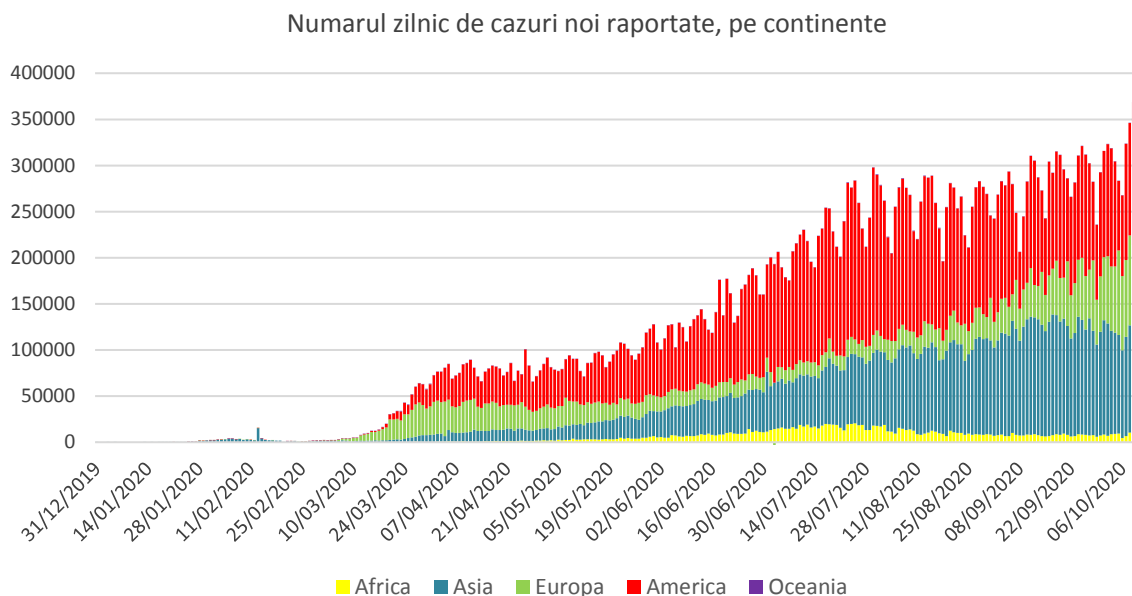

## Infecții cu coronavirus (COVID-19) – 10.10.2020

### GLOBAL

- La nivel global se înregistrează **36.583.084 cazuri confirmate de infecție cu coronavirus**, din care **1.062.978 decese**.
- Au fost raportate **368.381 cazuri noi**, din care 9.017 decese.

#### Situația în Italia:

- În ultimele 24 de ore au fost raportate **5.372 cazuri confirmate din care 28 decese**.
- Situația detaliată poate fi accesată [aici](#).