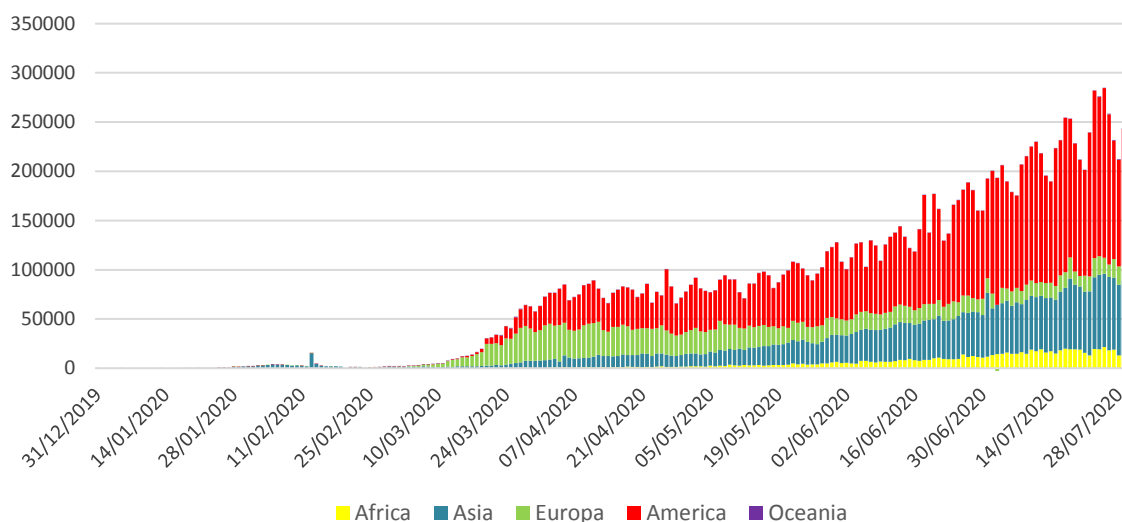

Infectii cu coronavirus (COVID-19) – 1.08.2020

GLOBAL

- La nivel global se inregistreaza **17.296.303 cazuri confirmate de infectie cu coronavirus**, din care **673.290 decese**.
- Au fost raportate **286.860 cazuri noi**, din care 6.433 decese.

Numarul zilnic de cazuri noi raportate

EUROPA

Situatia in Italia:

- In ultimele 24 de ore au fost raportate **379 cazuri confirmate din care 9 decese**.
- Situatiya detaliata poate fi accesata [aici](#).

Situatia in Spania:

- In ultimele 24 de ore au fost raportate **3.092 cazuri confirmate, din care 2 decese**.
- Situatiya detaliata poate fi accesata [aici](#).

Situatia in Germania:

- In ultimele 24 de ore au fost raportate **1.825 cazuri confirmate, din care 14 decese**.
- Situatiya detaliata poate fi accesata [aici](#).

CHINA CONTINENTALA

Situatia in China continentala:

- De la inceputul epidemiei pana in prezent au fost inregistrate **84.315 de cazuri confirmate, din care 4.633 decese.**
- In ultimele 24 de ore au fost raportate 45 cazuri confirmate in China continentala.