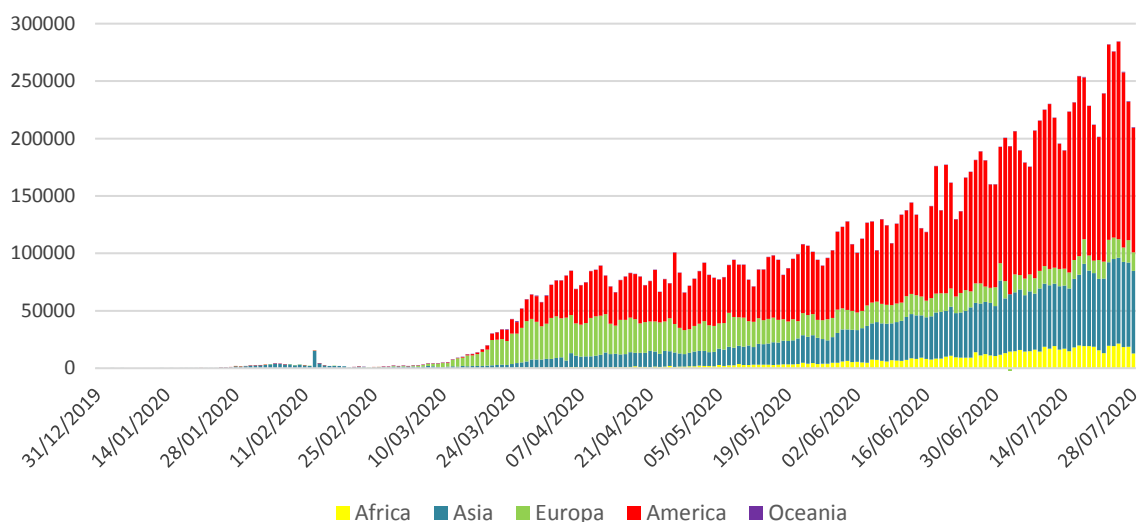

Infectii cu coronavirus (COVID-19) – 29.07.2020

GLOBAL

- La nivel global se inregistreaza **16.465.707 cazuri confirmate de infectie cu coronavirus**, din care **653.862 decese**.
- Au fost raportate **209.779 cazuri noi**, din care 4.654 decese.

Numarul zilnic de cazuri noi raportate

EUROPA

Situatia in Italia:

- In ultimele 24 de ore au fost raportate **202 cazuri confirmate din care 11 decese**.
- Situatiya detaliata poate fi accesata [aici](#).

Situatia in Spania:

- In ultimele 24 de ore au fost raportate **1.828 cazuri confirmate, din care 2 decese**.
- Situatiya detaliata poate fi accesata [aici](#).

Situatia in Germania:

- In ultimele 24 de ore au fost raportate **684 cazuri confirmate, din care 6 decese**.
- Situatiya detaliata poate fi accesata [aici](#).

Situatia in Franta:

1. In ultimele 24 de ore au fost raportate **2.551 cazuri confirmate, din care 17 decese**.
2. Situatiya detaliata poate fi accesata [aici](#).

Situatia in Marea Britanie:

- In ultimele 24 de ore au fost raportate **581 cazuri confirmate, din care 119 decese**.
- Situatiya detaliata poate fi accesata [aici](#).