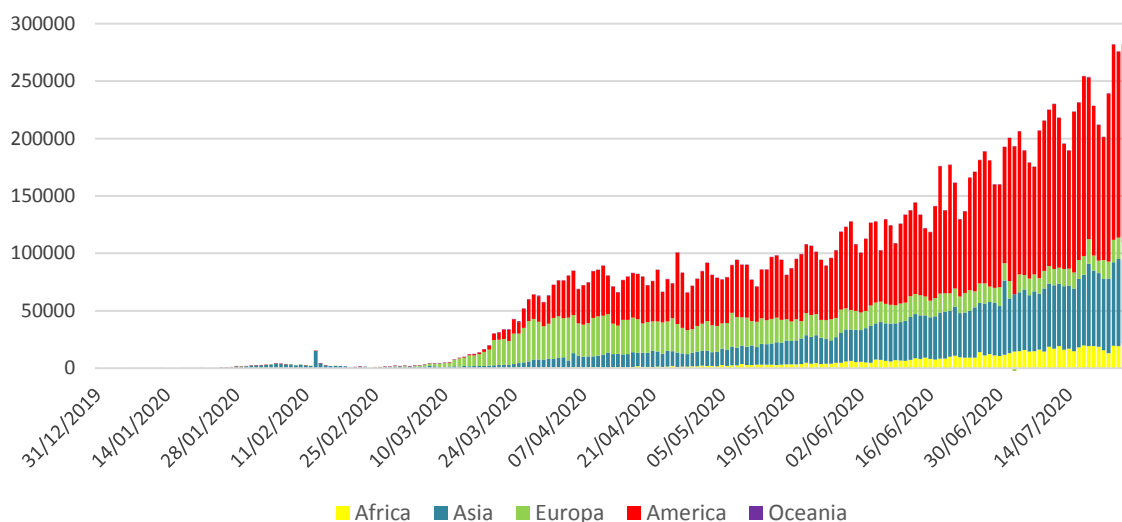

Infectii cu coronavirus (COVID-19) – 28.07.2020

GLOBAL

- La nivel global se inregistreaza **16.249.165 cazuri confirmate de infectie cu coronavirus**, din care **649.208 decese**.
- Au fost raportate **230.761 cazuri noi**, din care 4.376 decese.

Numarul zilnic de cazuri noi raportate

EUROPA

Situatia in Italia:

- In ultimele 24 de ore au fost raportate **168 cazuri confirmate din care 5 decese**.
- Situatiya detaliata poate fi accesata [aici](#).

Situatia in Spania:

- In ultimele 24 de ore au fost raportate **6.361 cazuri confirmate, din care 2 decese**.
- Situatiya detaliata poate fi accesata [aici](#).

Situatia in Germania:

- In ultimele 24 de ore au fost raportate **633 cazuri confirmate, din care 4 decese**.
- Situatiya detaliata poate fi accesata [aici](#).

Situatia in Austria:

- In ultimele 24 de ore au fost raportate **120 cazuri confirmate, din care 1 deces.**
- Situatiya detaliata poate fi accesata [aici](#).

Situatia in Romania:

- **Pana la data de 27 iulie ora 13.00 s-au inregistrat 45.902 de cazuri confirmate de infectie cu coronavirus, din care 2.206 decese, fiind confirmate 1.104 cazuri noi de infectie cu coronavirus.**