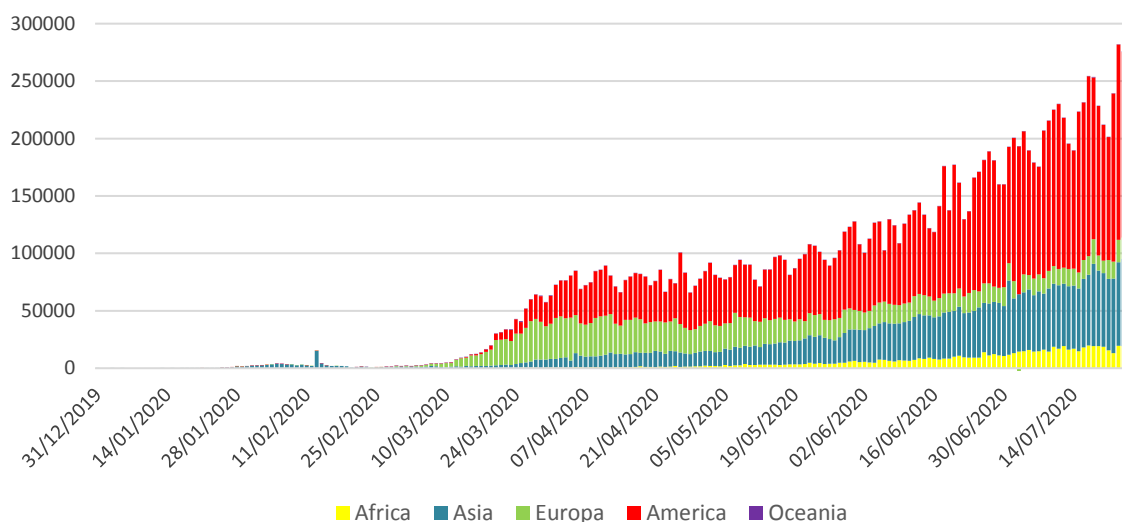

Infectii cu coronavirus (COVID-19) – 27.07.2020

GLOBAL

- La nivel global se inregistreaza **16.017.105 cazuri confirmate de infectie cu coronavirus**, din care **644.832 decese**.
- Au fost raportate **255.524 cazuri noi**, din care 5.559 decese.

Numarul zilnic de cazuri noi raportate

EUROPA

Situatia in Italia:

- In ultimele 24 de ore au fost raportate **254 cazuri confirmate din care 5 decese**.
- Situatiya detaliata poate fi accesata [aici](#).

Situatia in Spania:

- In ultimele 24 de ore nu a fost actualizata situatiya.
- Situatiya detaliata poate fi accesata [aici](#).

Situatia in Germania:

- In ultimele 24 de ore au fost raportate **340 cazuri confirmate, din care 0 decese**.
- Situatiya detaliata poate fi accesata [aici](#).

CHINA CONTINENTALA

Situatia in China continentala:

- De la inceputul epidemiei pana in prezent au fost inregistrate **83.869 de cazuri confirmate, din care 4.633 decese.**
- In ultimele 24 de ore au fost raportate 61 cazuri confirmate in restul provinciilor din China continentala.