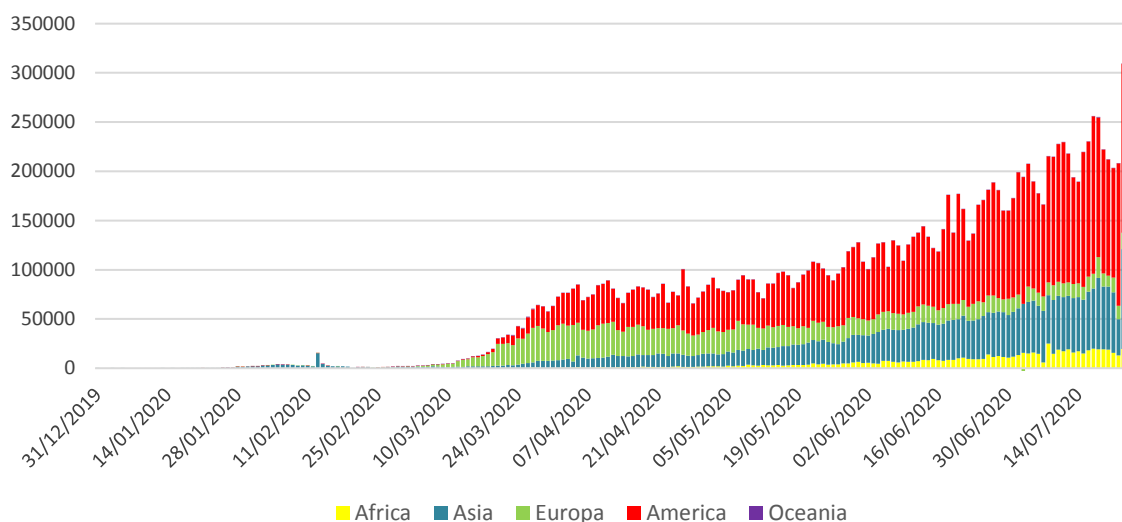

Infectii cu coronavirus (COVID-19) – 26.07.2020

GLOBAL

- La nivel global se inregistreaza **15.762.053 cazuri confirmate de infectie cu coronavirus**, din care **639.273 decese**.
- Au fost raportate **281.742 cazuri noi**, din care 6.151 decese.

Numarul zilnic de cazuri noi raportate

EUROPA

Situatia in Italia:

- In ultimele 24 de ore au fost raportate **274 cazuri confirmate din care 5 decese**.
- Situata detaliata poate fi accesata [aici](#).

Situatia in Spania:

- In ultimele 24 de ore nu a fost actualizata situatia.
- Situata detaliata poate fi accesata [aici](#).

Situatia in Germania:

- In ultimele 24 de ore au fost raportate **305 cazuri confirmate, din care 0 decese**.
- Situata detaliata poate fi accesata [aici](#).

CHINA CONTINENTALA

Situatia in China continentala:

- De la inceputul epidemiei pana in prezent au fost inregistrate **83.808 de cazuri confirmate, din care 4.633 decese.**
- In ultimele 24 de ore au fost raportate 46 cazuri confirmate in restul provinciilor din China continentala.