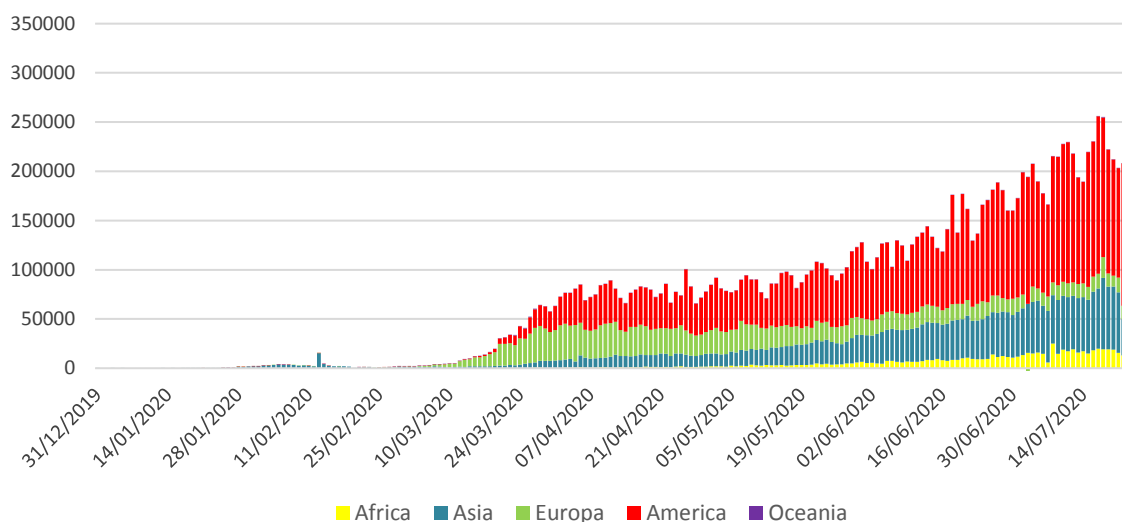

Infectii cu coronavirus (COVID-19) – 25.07.2020

GLOBAL

- La nivel global se inregistreaza **15.477.472 cazuri confirmate de infectie cu coronavirus**, din care **633.122 decese**.
- Au fost raportate **275.934 cazuri noi**, din care 9.740 decese.

Numarul zilnic de cazuri noi raportate

EUROPA

Situatia in Italia:

- In ultimele 24 de ore au fost raportate **252 cazuri confirmate din care 5 decese**.
- Situatie detaliata poate fi accesata [aici](#).

Situatia in Spania:

- In ultimele 24 de ore au fost raportate **2.255 cazuri confirmate, din care 3 decese**.
- Situatie detaliata poate fi accesata [aici](#).

Situatia in Germania:

- In ultimele 24 de ore au fost raportate **781 cazuri confirmate, din care 7 decese**.
- Situatie detaliata poate fi accesata [aici](#).

CHINA CONTINENTALA

Situatia in China continentala:

- De la inceputul epidemiei pana in prezent au fost inregistrate **83.762 de cazuri confirmate, din care 4.633 decese.**
- In ultimele 24 de ore au fost raportate 34 cazuri confirmate in restul provinciilor din China continentala.