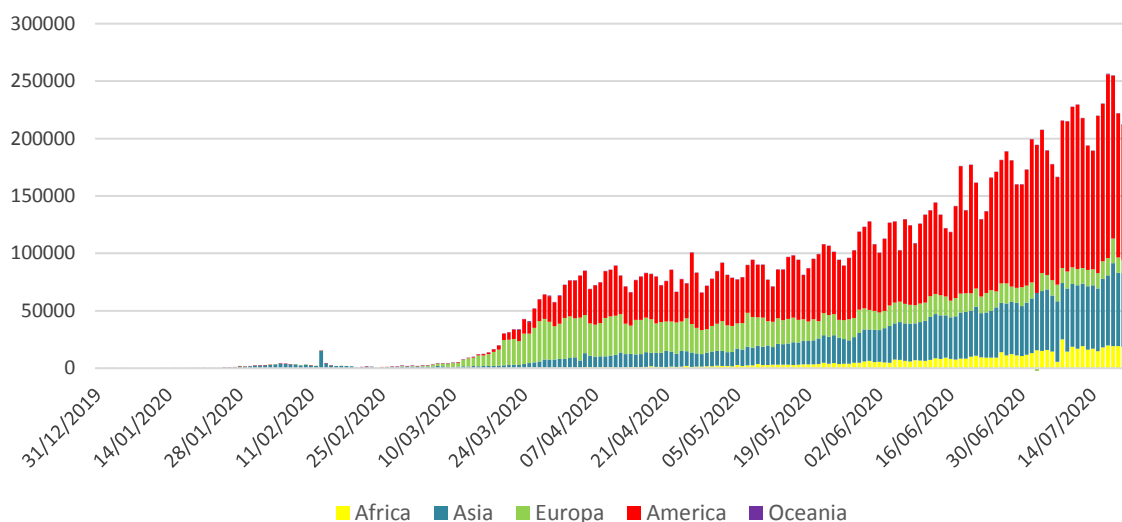

Infectii cu coronavirus (COVID-19) – 23.07.2020

GLOBAL

- La nivel global se inregistreaza **14.890.516 cazuri confirmate de infectie cu coronavirus**, din care **616.317 decese**.
- Au fost raportate **208.365 cazuri noi**, din care 6.207 decese.

Numarul zilnic de cazuri noi raportate

EUROPA

Situatia in Italia:

- In ultimele 24 de ore au fost raportate **280 cazuri confirmate din care 9 decese**.
- Situatie detaliata poate fi accesata [aici](#).

Situatia in Spania:

- In ultimele 24 de ore au fost raportate **1.357 cazuri confirmate, din care 2 decese**.
- Situatie detaliata poate fi accesata [aici](#).

Situatia in Germania:

- In ultimele 24 de ore au fost raportate **569 cazuri confirmate, din care 6 decese**.
- Situatie detaliata poate fi accesata [aici](#).

Situatia in Franta:

• In ultimele 24 de ore au fost raportate **998 cazuri confirmate, din care 7 decese**.
Situatie detaliata poate fi accesata [aici](#).

Situatia in Marea Britanie:

- In ultimele 24 de ore au fost raportate **560 cazuri confirmate, din care 79 decese**.
- Situatie detaliata poate fi accesata [aici](#).