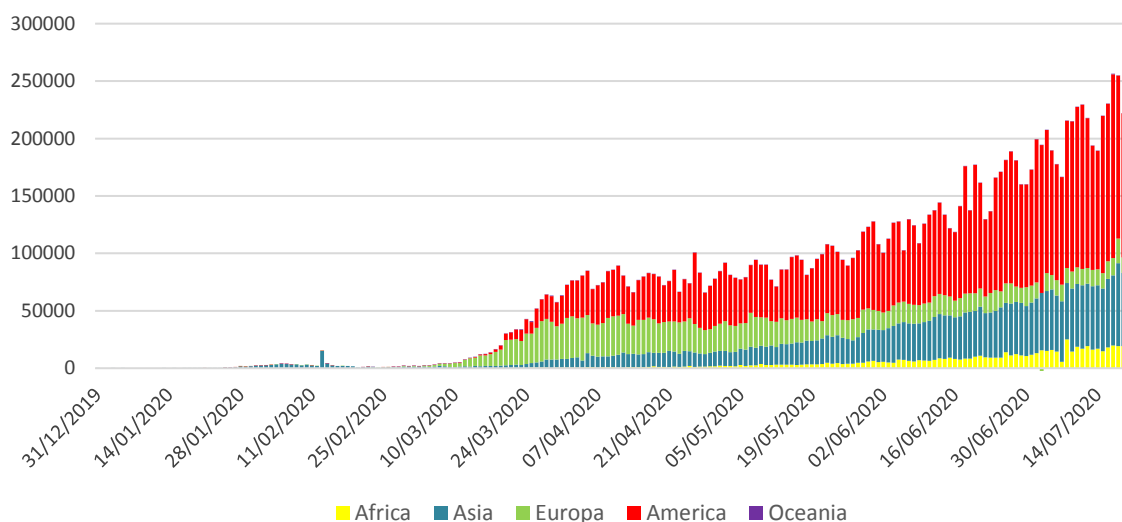

## Infectii cu coronavirus (COVID-19) – 22.07.2020

### GLOBAL

- La nivel global se inregistreaza **14.684.832 cazuri confirmate de infectie cu coronavirus**, din care **610.110 decese**.
- Au fost raportate **203.467 cazuri noi**, din care 4.131 decese.

### Numarul zilnic de cazuri noi raportate