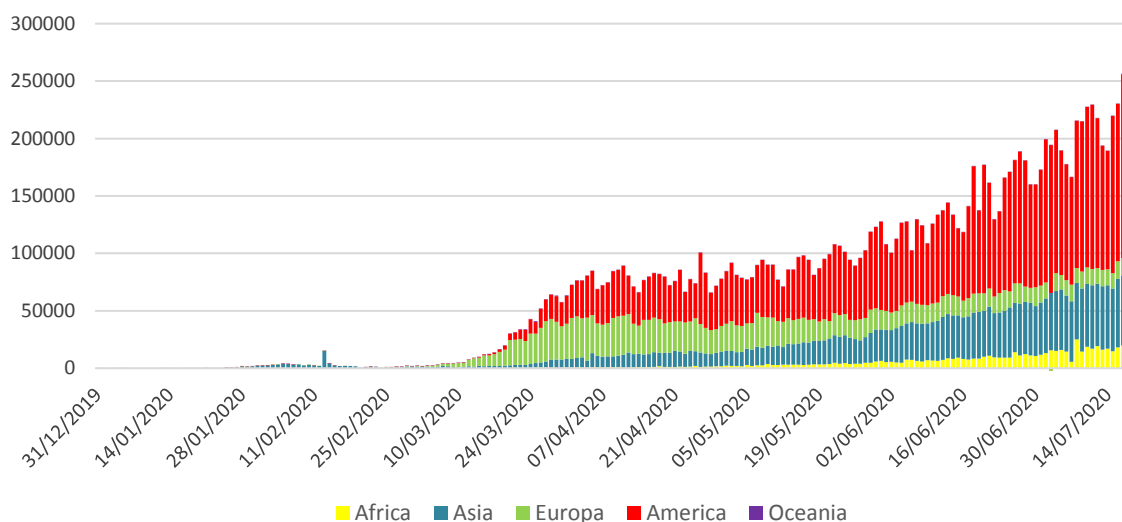

Infectii cu coronavirus (COVID-19) – 21.07.2020

GLOBAL

- La nivel global se inregistreaza **14.476.729 cazuri confirmate de infectie cu coronavirus**, din care **605.979 decese**.
- Au fost raportate **209.636 cazuri noi**, din care 4.045 decese.

Numarul zilnic de cazuri noi raportate

EUROPA

Situatia in Italia:

- In ultimele 24 de ore au fost raportate **190 cazuri confirmate din care 13 decese**.
- Situati​a detaliata poate fi accesata [aici](#).

Situatia in Spania:

- In ultimele 24 de ore au fost raportate **4.131 cazuri confirmate, din care 2 decese**.
- Situati​a detaliata poate fi accesata [aici](#).

Situatia in Germania:

- In ultimele 24 de ore au fost raportate **522 cazuri confirmate, din care 4 decese**.
- Situati​a detaliata poate fi accesata [aici](#).

Situatia in Austria:

- In ultimele 24 de ore au fost raportate **94 cazuri confirmate, din care 0 decese.**
- Situatiya detaliata poate fi accesata [aici](#).

Situatia in Romania:

- **Pana la data de 20 iulie ora 13.00** s-au inregistrat **38.139 de cazuri confirmate** de infectie cu coronavirus, din care 2.038 decese, fiind **confirmate 681 cazuri noi de infectie cu coronavirus.**