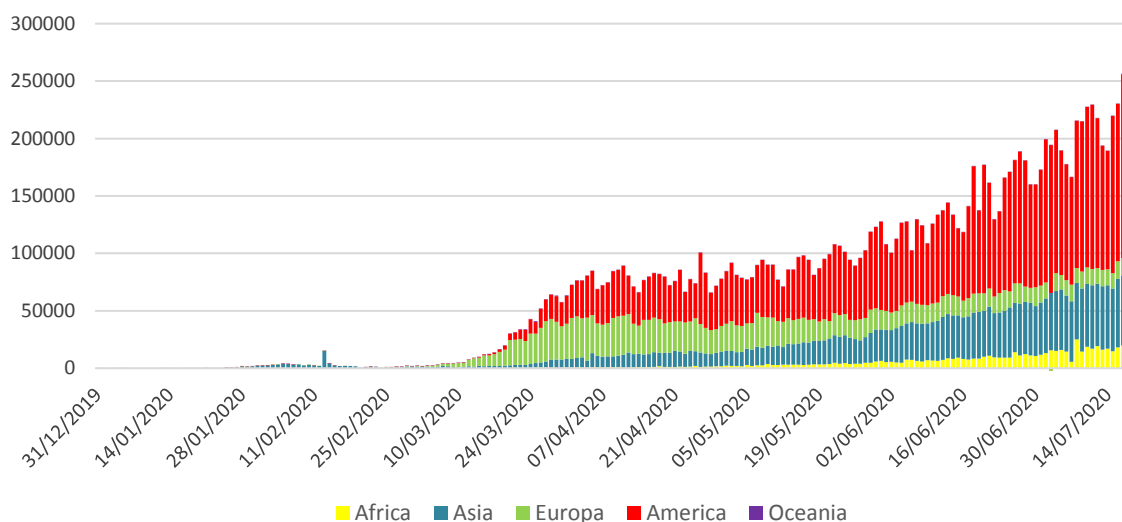

Infectii cu coronavirus (COVID-19) – 20.07.2020

GLOBAL

- La nivel global se inregistreaza **14.267.093 cazuri confirmate de infectie cu coronavirus**, din care **601.934 decese**.
- Au fost raportate **222.224 cazuri noi**, din care 4.786 decese.

Numarul zilnic de cazuri noi raportate

EUROPA

Situatia in Italia:

- In ultimele 24 de ore au fost raportate **218 cazuri confirmate din care 3 decese**.
- Situatie detaliata poate fi accesata [aici](#).

Situatia in Spania:

- In ultimele 24 de ore nu a fost actualizata situatia.
- Situatie detaliata poate fi accesata [aici](#).

Situatia in Germania:

- In ultimele 24 de ore au fost raportate **249 cazuri confirmate, din care 2 decese**.
- Situatie detaliata poate fi accesata [aici](#).

CHINA CONTINENTALA

Situatia in China continentala:

- De la inceputul epidemiei pana in prezent au fost inregistrate **83.670 de cazuri confirmate, din care 4.633 decese.**
- In ultimele 24 de ore au fost raportate 22 cazuri confirmate in restul provinciilor din China continentala.