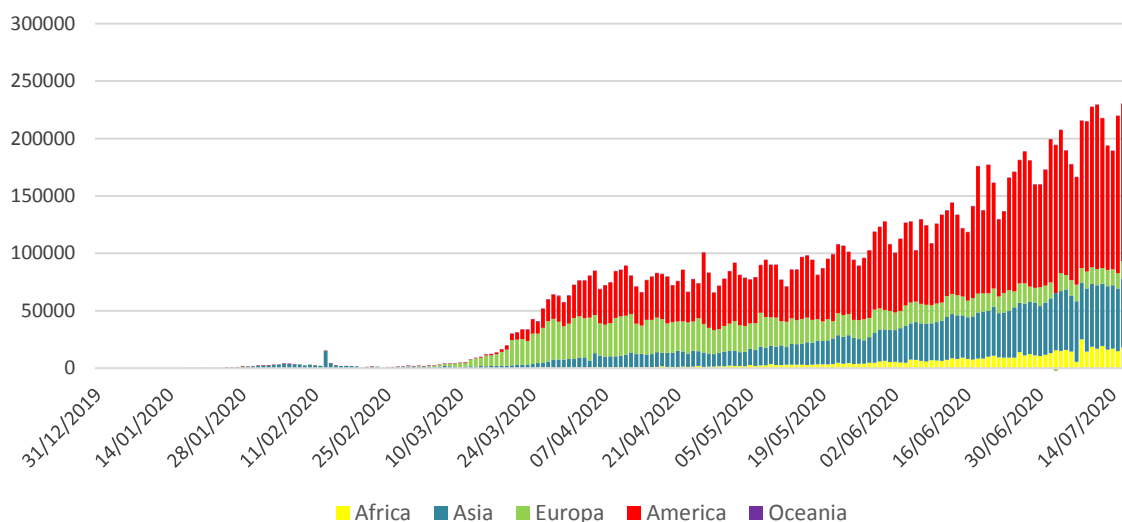

Infectii cu coronavirus (COVID-19) – 19.07.2020

GLOBAL

- La nivel global se inregistreaza **14.044.869 cazuri confirmate de infectie cu coronavirus**, din care **597.148 decese**.
- Au fost raportate **255.130 cazuri noi**, din care 7.460 decese.

Numarul zilnic de cazuri noi raportate

EUROPA

Situatia in Italia:

- In ultimele 24 de ore au fost raportate **249 cazuri confirmate din care 14 decese**.
- Situati​a detaliata poate fi accesata [aici](#).

Situatia in Spania:

- In ultimele 24 de ore nu a fost actualizata situati​a.
- Situati​a detaliata poate fi accesata [aici](#).

Situatia in Germania:

- In ultimele 24 de ore au fost raportate **202 cazuri confirmate, din care 1 deces**.
- Situati​a detaliata poate fi accesata [aici](#).

CHINA CONTINENTALA

Situatia in China continentala:

- De la inceputul epidemiei pana in prezent au fost inregistrate **83.648 de cazuri confirmate, din care 4.633 decese.**
- In ultimele 24 de ore au fost raportate 6 cazuri confirmate in restul provinciilor din China continentala.