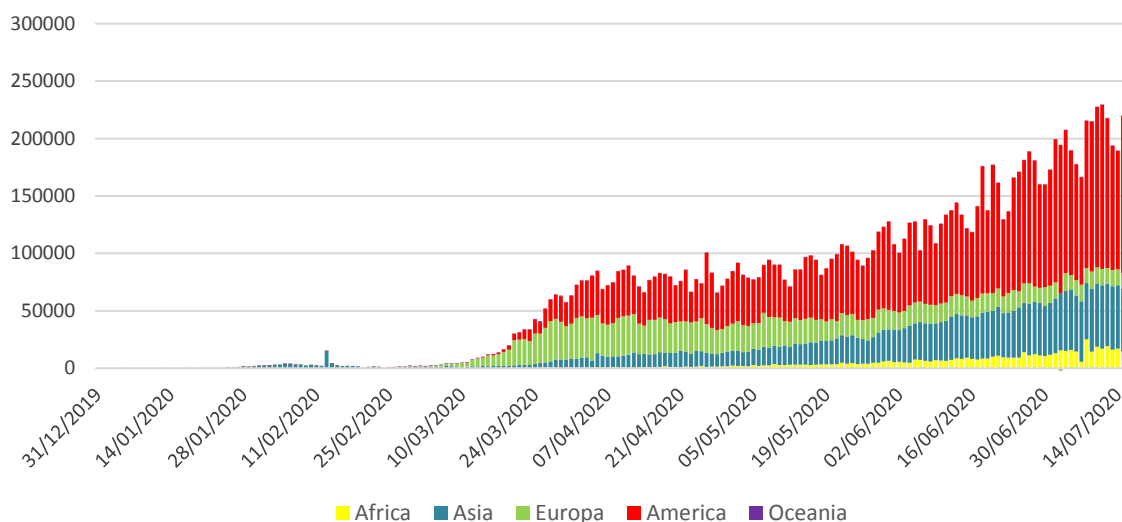

Infectii cu coronavirus (COVID-19) – 18.07.2020

GLOBAL

- La nivel global se inregistreaza **13.788.300 cazuri confirmate de infectie cu coronavirus**, din care **589.688 decese**.
- Au fost raportate **256.314 cazuri noi**, din care 5.796 decese.

Numarul zilnic de cazuri noi raportate

EUROPA

Situatia in Italia:

- In ultimele 24 de ore au fost raportate **231 cazuri confirmate din care 11 decese**.
- Situatiya detaliata poate fi accesata [aici](#).

Situatia in Spania:

- In ultimele 24 de ore au fost raportate **1.400 cazuri confirmate, din care 4 decese**.
- Situatiya detaliata poate fi accesata [aici](#).

Situatia in Germania:

- In ultimele 24 de ore au fost raportate **529 cazuri confirmate, din care 1 deces**.
- Situatiya detaliata poate fi accesata [aici](#).

Situatia in Austria:

- In ultimele 24 de ore au fost raportate **128 cazuri confirmate, din care 0 decese.**
- Situatiya detaliata poate fi accesata [aici](#).

Situatia in Romania:

- **Pana la data de 17 iulie ora 13.00** s-au inregistrat **35.802 de cazuri confirmate** de infectie cu coronavirus, din care 1.988 decese, fiind **confirmate 799 cazuri noi de infectie cu coronavirus.**