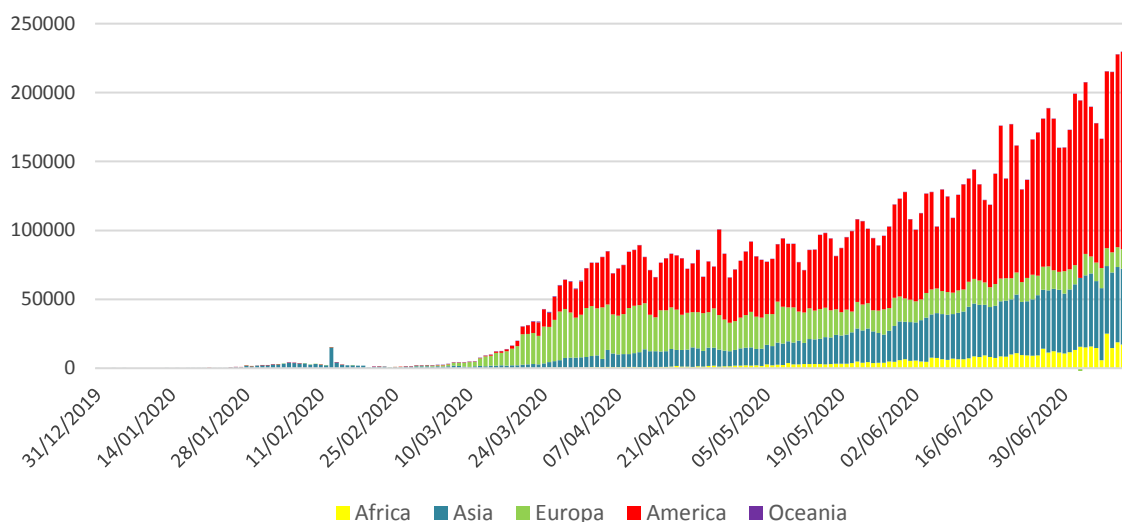

Infectii cu coronavirus (COVID-19) – 14.07.2020

GLOBAL

- La nivel global se inregistreaza **12.875.963 cazuri confirmate de infectie cu coronavirus**, din care **568.628 decese**.
- Au fost raportate **194.026 cazuri noi**, din care 3.704 decese.

Numarul zilnic de cazuri noi raportate

EUROPA

Situatia in Italia:

- In ultimele 24 de ore au fost raportate **169 cazuri confirmate din care 13 decese**.
- Situatie detaliata poate fi accesata [aici](#).

Situatia in Spania:

- In ultimele 24 de ore au fost raportate **2045 cazuri confirmate, din care 3 decese**.
- Situatie detaliata poate fi accesata [aici](#).

Situatia in Germania:

- In ultimele 24 de ore nu a fost actualizata situatia.
- Situatie detaliata poate fi accesata [aici](#).

CHINA CONTINENTALA

Situatia in China continentala:

- De la inceputul epidemiei pana in prezent au fost inregistrate **83.593 de cazuri confirmate, din care 4.633 decese.**
- In ultimele 24 de ore au fost raportate 3 cazuri confirmate in restul provinciilor din China continentala, **niciun caz nou in regiunea Hubei.**