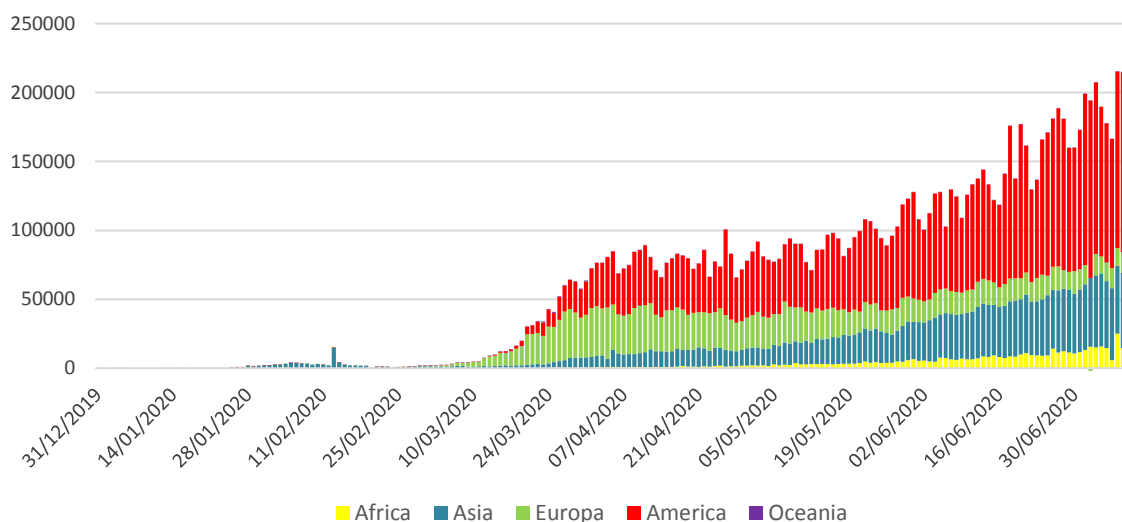

Infectii cu coronavirus (COVID-19) – 13.07.2020

GLOBAL

- La nivel global se inregistreaza **12.698.995 cazuri confirmate de infectie cu coronavirus**, din care **564.924 decese**.
- Au fost raportate **222.967 cazuri noi**, din care 4.926 decese.

Numarul zilnic de cazuri noi raportate

EUROPA

Situatia in Italia:

- In ultimele 24 de ore au fost raportate **234 cazuri confirmate din care 9 decese**.
- Situatie detaliata poate fi accesata [aici](#).

Situatia in Spania:

- In ultimele 24 de ore nu a fost actualizata situatia.
- Situatie detaliata poate fi accesata [aici](#).

Situatia in Germania:

- In ultimele 24 de ore au fost raportate **159 cazuri confirmate si 1 decese**.
- Situatie detaliata poate fi accesata [aici](#).

CHINA CONTINENTALA

Situatia in China continentala:

- De la inceputul epidemiei pana in prezent au fost inregistrate **83.590 de cazuri confirmate, din care 4.633 decese.**
- In ultimele 24 de ore au fost raportate 6 cazuri confirmate in restul provinciilor din China continentala, **niciun caz nou in regiunea Hubei.**