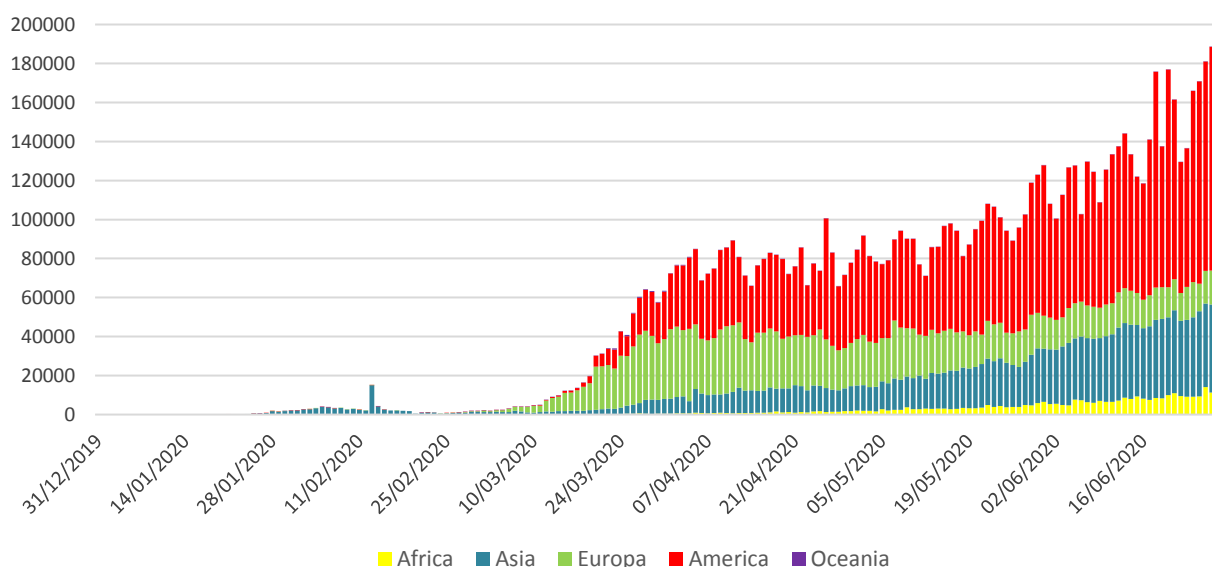

Infectii cu coronavirus (COVID-19) – 29.06.2020

GLOBAL

- La nivel global se inregistreaza **9.952.507 cazuri confirmate de infectie cu coronavirus**, din care **498.519 decese**.
- Au fost raportate **180.989 cazuri noi**, din care 4.621 decese.
- **Cresteri semnificative** ale numarului de cazuri au fost inregistrate in **Statele Unite ale Americii, Iran, Pakistan, Arabia Saudita, Egipt, Africa de Sud, India, Bangladesh, Mexic, Brazilia, Argentina, Columbia, Chile, Peru si Rusia**.

Numarul zilnic de cazuri noi raportate

EUROPA

Situatia in Italia:

- In ultimele 24 de ore au fost raportate **174 cazuri confirmate din care 22 decese**.
- Focarul este localizat in **nordul Italiei in regiunile Lombardia, Veneto, Emila Romagna si Piemonte**.
- Situatia pe provincii poate fi accesata [aici](#).

Situatia in Spania:

- In ultimele 24 de ore au fost raportate **301 cazuri confirmate, din care 2 decese**.
- Regiunile mai afectate sunt **Madrid, Cataluna si Castilla La Mancha**.
- Situatia pe provincii poate fi accesata [aici](#).

Situatia in Germania:

- In ultimele 24 de ore au fost raportate **262 cazuri confirmate si 4 decese**.
- Regiunile mai afectate sunt **Bayern, Nordrhein-Westfalen si Baden-Wurtemberg**.
- Situatia pe provincii poate fi accesata [aici](#).