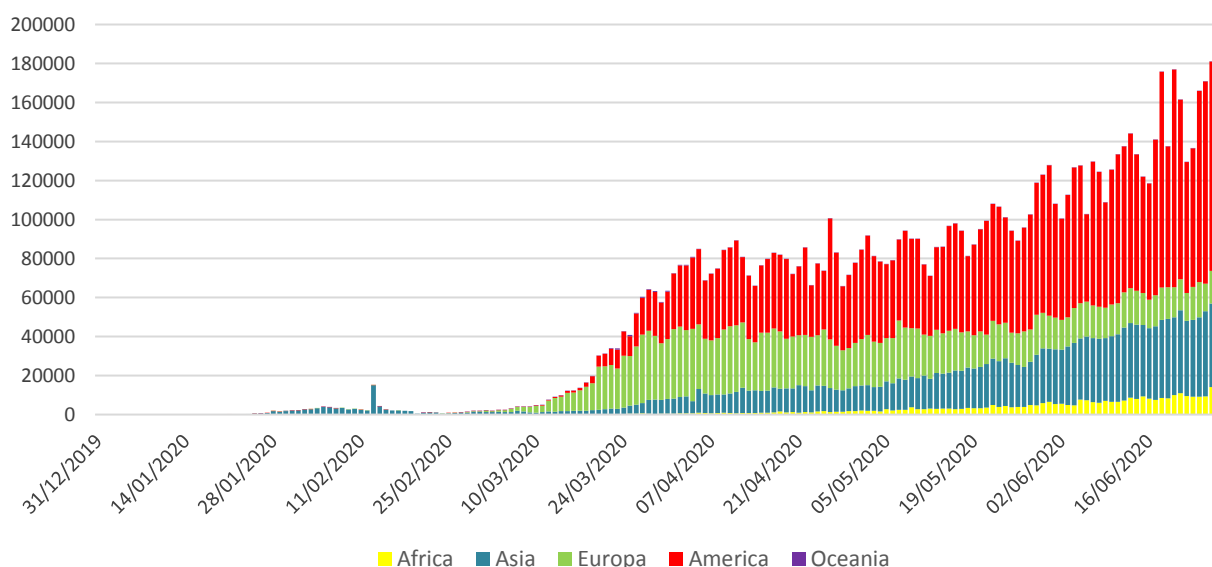

Infectii cu coronavirus (COVID-19) – 28.06.2020

GLOBAL

- La nivel global se inregistreaza **9.581.803 cazuri confirmate de infectie cu coronavirus**, din care **493.898 decese**.
- Au fost raportate **188.633 cazuri noi**, din care 4.716 decese.
- **Cresteri semnificative** ale numarului de cazuri au fost inregistrate in **Statele Unite ale Americii, Iran, Pakistan, Arabia Saudita, Egipt, Africa de Sud, India, Bangladesh, Mexic, Brazilia, Argentina, Columbia, Chile, Peru si Rusia**.

Numarul zilnic de cazuri noi raportate

EUROPA

Situatia in Italia:

- In ultimele 24 de ore au fost raportate **175 cazuri confirmate din care 8 decese**.
- Focarul este localizat in **nordul Italiei in regiunile Lombardia, Veneto, Emila Romagna si Piemonte**.
- Situatia pe provincii poate fi accesata [aici](#).

Situatia in Spania:

- In ultimele 24 de ore au fost raportate **564 cazuri confirmate, din care 3 decese**.
- Regiunile mai afectate sunt **Madrid, Cataluna si Castilla La Mancha**.
- Situatia pe provincii poate fi accesata [aici](#).

Situatia in Germania:

- In ultimele 24 de ore au fost raportate **256 cazuri confirmate si 3 decese**.
- Regiunile mai afectate sunt **Bayern, Nordrhein-Westfalen si Baden-Wurttemberg**.
- Situatia pe provincii poate fi accesata [aici](#).