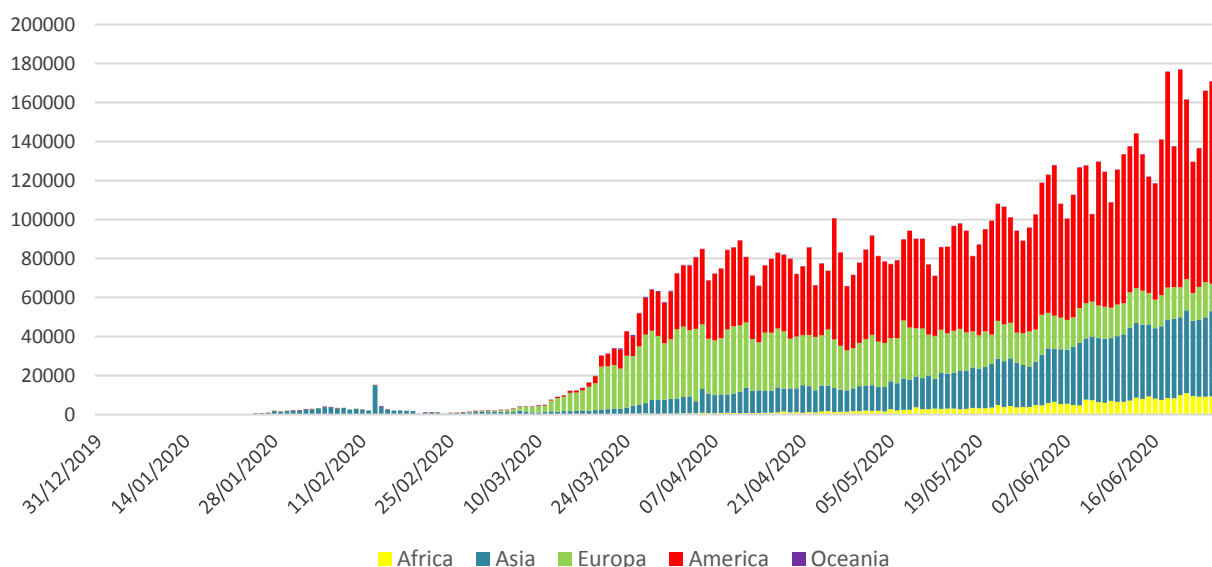

Infectii cu coronavirus (COVID-19) – 27.06.2020

GLOBAL

- La nivel global se inregistreaza **9.581.803 cazuri confirmate de infectie cu coronavirus**, din care **489.182 decese**.
- Au fost raportate **181.108 cazuri noi**, din care 6.711 decese.
- **Cresteri marcate** ale numarului de cazuri au fost inregistrate in **Statele Unite ale Americii, Iran, Pakistan, Arabia Saudita, Egipt, Africa de Sud, India, Bangladesh, Mexic, Brazilia, Argentina, Columbia, Chile, Peru si Rusia**.

Numarul zilnic de cazuri noi raportate

EUROPA

Situatia in Italia:

- In ultimele 24 de ore au fost raportate **255 cazuri confirmate din care 30 decese**.
- Focarul este localizat in **nordul Italiei in regiunile Lombardia, Veneto, Emila Romagna si Piemonte**.
- Situatia pe provincii poate fi accesata [aici](#).

Situatia in Spania:

- In ultimele 24 de ore au fost raportate **419 cazuri confirmate, din care 8 decese**.
- Regiunile mai afectate sunt **Madrid, Cataluna si Castilla La Mancha**.
- Situatia pe provincii poate fi accesata [aici](#).

Situatia in Germania:

- In ultimele 24 de ore au fost raportate **687 cazuri confirmate si 6 decese**.
- Regiunile mai afectate sunt **Bayern, Nordrhein-Westfalen si Baden-Wurtemberg**.
- Situatia pe provincii poate fi accesata [aici](#).