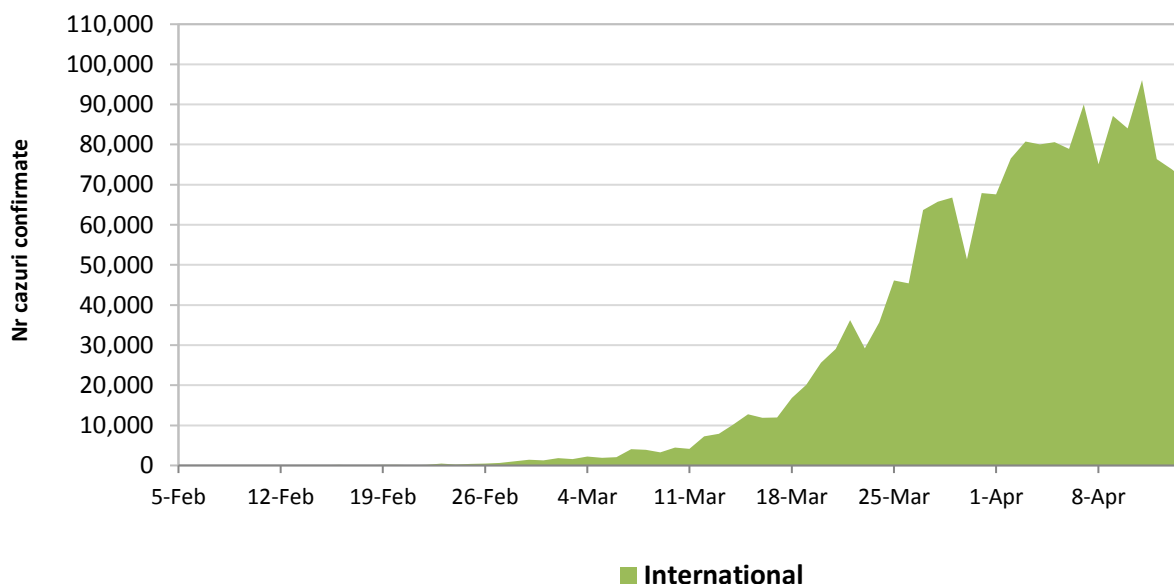

Situatia in Romania:

- **Pana la data de 13 aprilie ora 13.00** s-au inregistrat **6.633 de cazuri confirmate** de infectie cu coronavirus, din care 318 decese, fiind **confirmate 333 cazuri noi de infectie cu coronavirus**. Persoanele au fost izolate pentru tratament in spital. Se continua **anchetele epidemiologice** pentru depistarea si izolarea contactilor.

INTERNATIONAL

Situatia la nivel international:

- In afara Chinei continentale au fost raportate pana in prezent **1.792.426 de cazuri confirmate, din care 115.771 decese**. A fost depasit atat numarul de cazuri confirmate cat si numarul de decese din China.
- **In ultimele 24 de ore** au fost raportate **71.098 cazuri confirmate din care 5.456 decese**.
- In ultimele patru saptamani **evolutia are un trend ascendent**, prin raportarea unor focare de transmitere comunitara in Italia, Franta, Spania, Germania, Statele Unite ale Americii si Iran.

STATELE UNITE ALE AMERICII

- In ultimele 24 de ore au fost raportate **25.307 cazuri confirmate, din care 1.549 decese**.
- Regiunile mai afectate sunt **New York, New Jersey, Michigan, Louisiana si California**.

Situatia pe regiuni poate fi accesata [aici](#).

Evolutia zilnica a numarului de cazuri confirmate de infectii cu coronavirus (COVID19) - in afara Chinei Continentale

CHINA CONTINENTALA

Situatia in China continentala:

- De la inceputul epidemiei pana in prezent au fost inregistrate **82.249 de cazuri confirmate, din care 3.341 decese**. 80% din cazurile confirmate si 96.4% din totalul deceselor s-au inregistrat in regiunea Hubei.