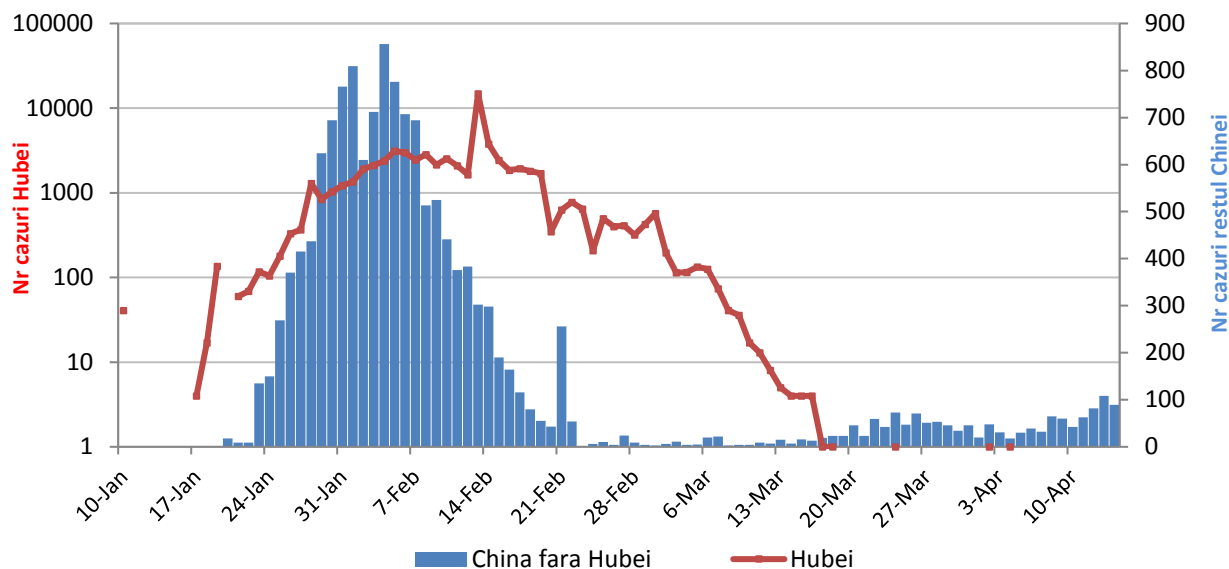

- In ultimele 24 de ore au fost raportate 89 cazuri confirmate in restul provinciilor din China continentală și **niciun caz nou in provincia Hubei.**

Evoluție zilnică a numărului de cazuri confirmate de infecții cu coronavirus (COVID-19) - China Continentală

Tabel cazuri confirmate și decese la nivel global

Regiunea OMS	Țara	Nr cazuri confirmate clinic și cu laboratorul	Nr decese	In ultimele 24 de ore	
				Nr cazuri noi	Nr decese
AFRO	Africa de Sud	2272	27	99	2
	Algeria	1914	293	0	0
	Camerun	848	14	12	2
	Coasta de Fildeș	626	6	52	1
	Ghana	566	8	0	0
	Burkina Faso	515	28	18	1
	Nigeria	343	10	20	0
	Mauritius	324	10	0	0
	Senegal	291	2	11	0
	RD Congo	235	20	1	0
	Kenya	208	9	11	2
	Mayotte	207	3	16	1
	Rwanda	126	0	0	0
	Madagascar	106	0	0	0
	Togo	77	3	1	0
	Etiopia	74	3	3	0
	Congo (Brazzaville)	74	5	4	0
	Liberia	59	6	11	1
	Uganda	54	0	0	0
	Gabon	46	1	0	0
Zambia	45	2	2	0	
Benin	35	1	0	0