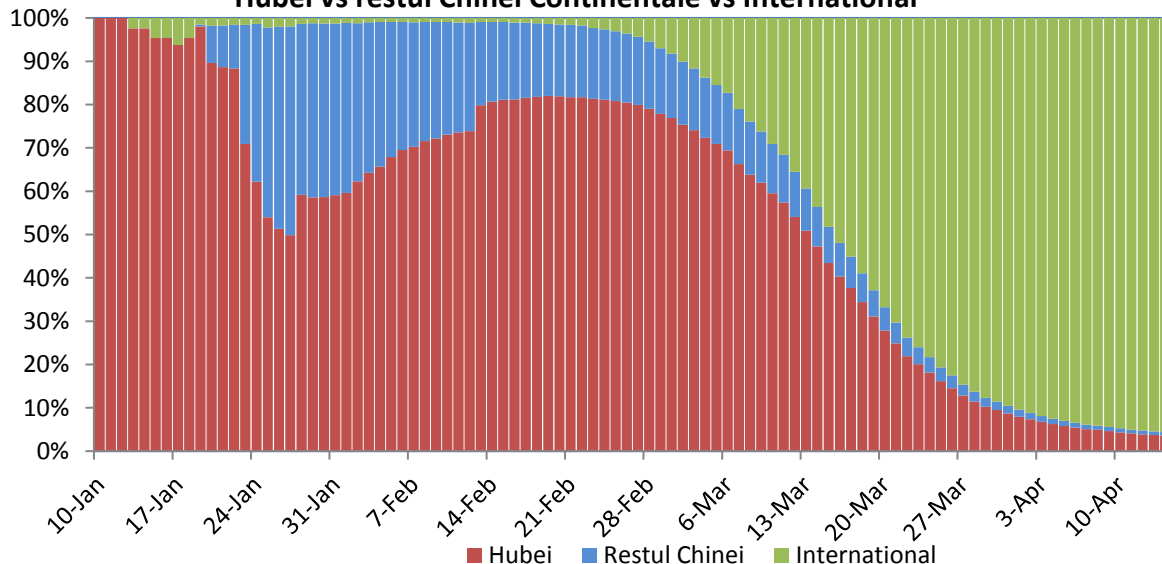

Infectii cu coronavirus (COVID-19) - 14.04.2020 ora 09:00

GLOBAL

Evolutia in ultimele 24 de ore:

- La nivel global se inregistreaza **1.874.675 cazuri confirmate de infectie cu coronavirus**, din care **119.112 decese**.
- Au fost raportate **71.187 cazuri noi**, din care 5.546 decese.
- **Cresteri marcate** ale numarului de cazuri au fost inregistrate in **Statele Unite ale Americii, Germania, Italia, Spania, Franta, Iran, Turcia, Belgia, Olanda, Marea Britanie, Canada, Brazilia si Rusia**.

Evolutia zilnica a nr de cazuri confirmate cumulate de infectii cu coronavirus (COVID-19)

Pondere zilnica a cazurilor confirmate cumulate de infectii cu coronavirus (COVID-19) Hubei vs restul Chinei Continentale vs International

EUROPA

Situatia in Italia:

- In ultimele 24 de ore au fost raportate **3.153 cazuri confirmate, din care 566 decese.**
- Focarul este localizat in **nordul Italiei in regiunile Lombardia, Veneto, Emila Romagna si Piemonte.**
- Situatia pe provincii poate fi accesata [aici](#).