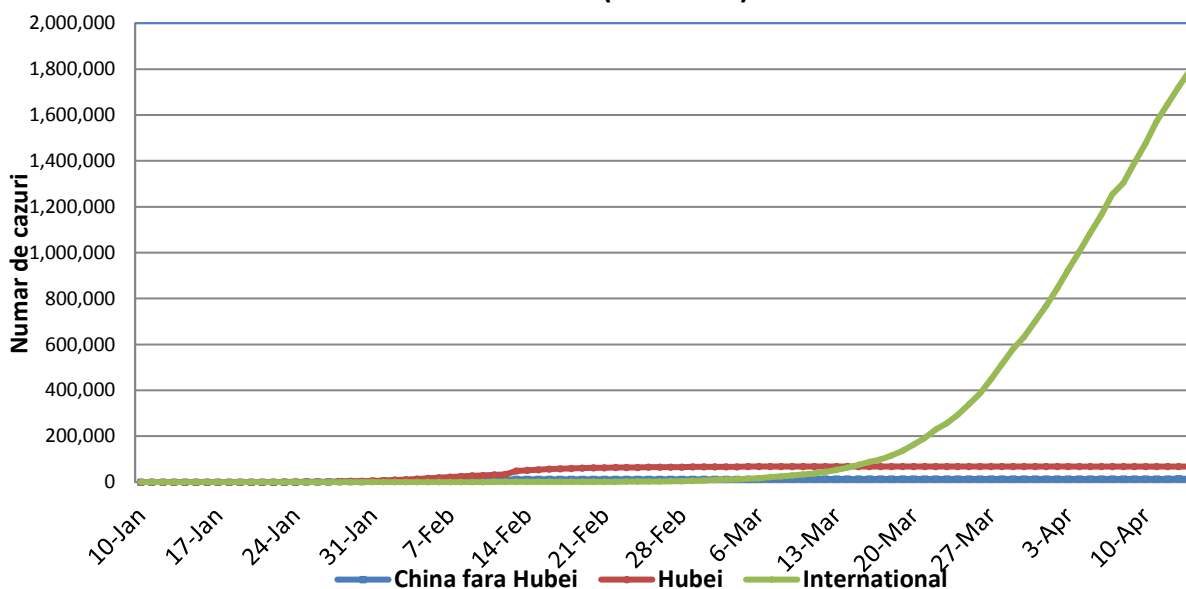

Infectii cu coronavirus (COVID-19) - 14.04.2020 ora 09:00

GLOBAL

Evolutia in ultimele 24 de ore:

- La nivel global se inregistreaza **1.874.675 cazuri confirmate de infectie cu coronavirus**, din care **119.112 decese**.
- Au fost raportate **71.187 cazuri noi**, din care 5.546 decese.
- **Cresteri marcate** ale numarului de cazuri au fost inregistrate in **Statele Unite ale Americii, Germania, Italia, Spania, Franta, Iran, Turcia, Belgia, Olanda, Marea Britanie, Canada, Brazilia si Rusia**.

Evolutia zilnica a nr de cazuri confirmate cumulate de infectii cu coronavirus (COVID-19)

Pondere zilnica a cazurilor confirmate cumulate de infectii cu coronavirus (COVID-19) Hubei vs restul Chinei Continentale vs International

EUROPA

Situatia in Italia:

- In ultimele 24 de ore au fost raportate **3.153 cazuri confirmate, din care 566 decese.**
- Focarul este localizat in **nordul Italiei in regiunile Lombardia, Veneto, Emila Romagna si Piemonte.**
- Situatia pe provincii poate fi accesata [aici](#).

Situatia in Spania:

- In ultimele 24 de ore au fost raportate **3.477 cazuri confirmate, din care 517 decese.**
- Regiunile mai afectate sunt **Madrid, Cataluna si Castilla La Mancha.**
- Situatia pe provincii poate fi accesata [aici](#).