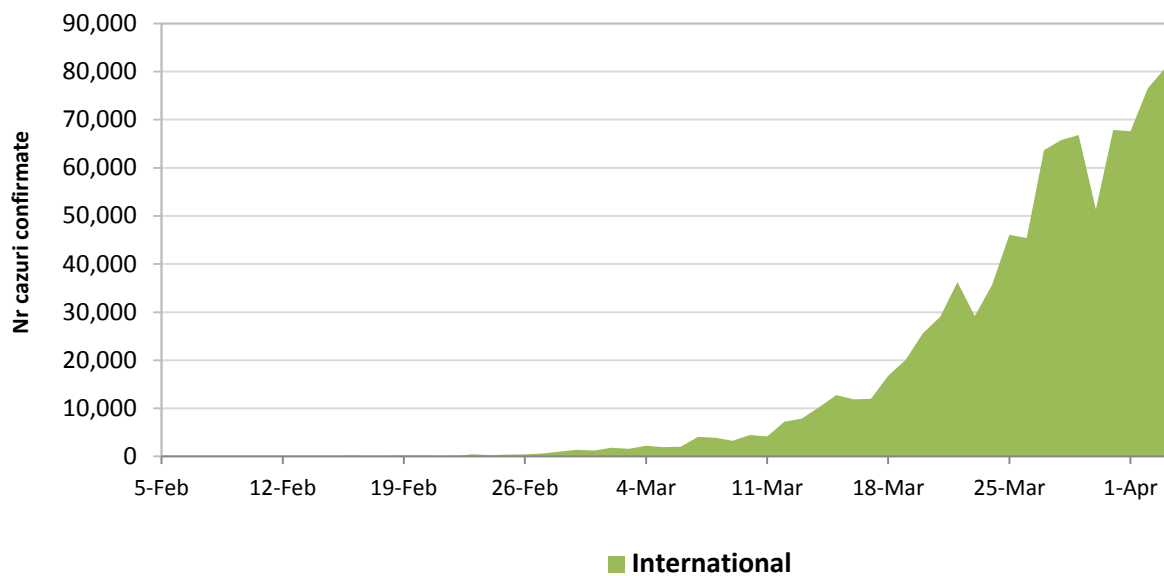

CHINA CONTINENTALA

Situatia in China continentala:

- De la inceputul epidemiei pana in prezent au fost inregistrate **81.620 de cazuri confirmate, din care 3.322 decese**. 80% din cazurile confirmate si 96.4% din totalul deceselor s-au inregistrat in regiunea Hubei.
- In ultimele 24 de ore au fost raportate 31 cazuri confirmate in restul provinciilor din China continentala si **niciun caz nou in provincia Hubei**.
- Evolutia din China continentala este pe un **trend descendent** in ultimele saptamani.

Evolutie zilnica a numarului de cazuri confirmate de infectii cu coronavirus (COVID-19) - China Continentala

INTERNATIONAL

Situatia la nivel international:

- In afara Chinei continentale au fost raportate pana in prezent **924.413 de cazuri confirmate, din care 48.253 decese**. A fost depasit atat numarul de cazuri confirmate cat si numarul de decese din China.
- **In ultimele 24 de ore** au fost raportate **80.744 cazuri confirmate din care 5.250 decese**.
- In ultimele patru saptamani **evolutia are un trend ascendent**, prin raportarea unor focare de transmitere comunitara in Italia, Franta, Spania, Germania, Statele Unite ale Americii si Iran.

Evolutia zilnica a numarului de cazuri confirmate de infectii cu coronavirus (COVID19) - in afara Chinei Continentale

Situatia in Italia:

- In ultimele 24 de ore au fost raportate **5.142 cazuri confirmate, din care 760 decese.**
- Focarul este localizat in **nordul Italiei in regiunile Lombardia, Veneto, Emila Romagna si Piemonte.**
- Situatia pe provincii poate fi acesata [aici](#).