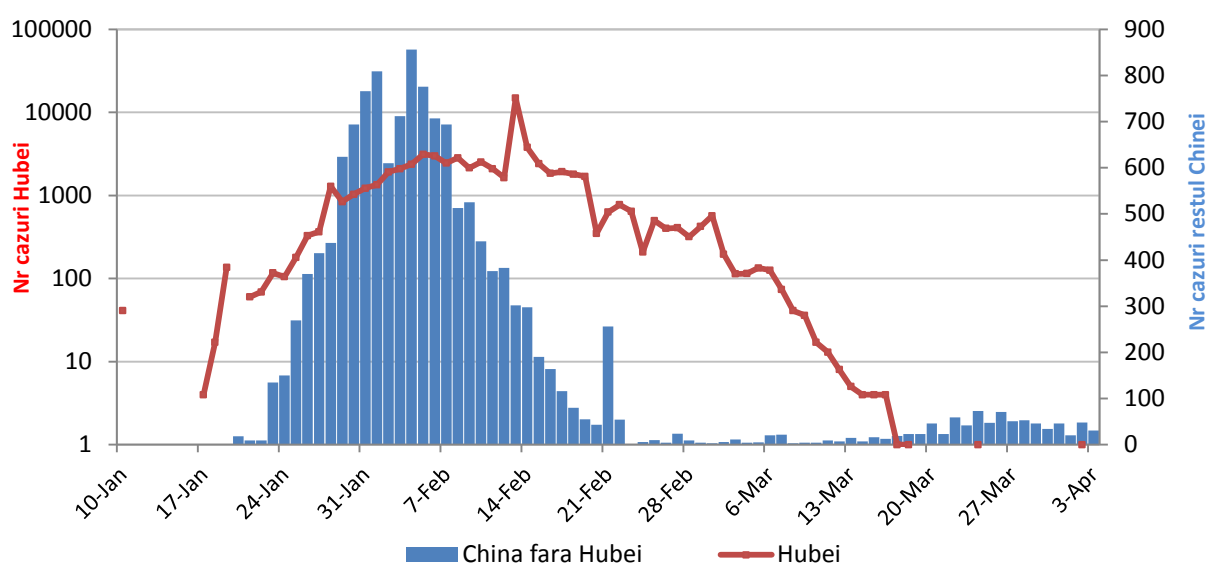

Infectii cu coronavirus (COVID-19) - 3.04.2020 ora 09:00

GLOBAL

Evolutia in ultimele 24 de ore:

- La nivel global se inregistreaza **1.006.033 cazuri confirmate de infectie cu coronavirus**, din care **51.575 decese**.
- Au fost raportate **80.775 cazuri noi**, din care 5.260 decese.
- **Cresteri marcate** ale numarului de cazuri au fost inregistrate in **Statele Unite ale Americii, Italia, Spania, Franta, Iran, Turcia, Belgia, Olanda si Marea Britanie**.

* in provincia Hubei 67.802 cazuri confirmate din care 3.203 decese.

Evolutia zilnica a nr de cazuri confirmate cumulate de infectii cu coronavirus (COVID-19)

Pondere zilnica a cazurilor confirmate cumulate de infectii cu coronavirus (COVID-19)

CHINA CONTINENTALA

Situatia in China continentala:

- De la inceputul epidemiei pana in prezent au fost inregistrate **81.620 de cazuri confirmate, din care 3.322 decese**. 80% din cazurile confirmate si 96.4% din totalul deceselor s-au inregistrat in regiunea Hubei.
- In ultimele 24 de ore au fost raportate 31 cazuri confirmate in restul provinciilor din China continentala si **niciun caz nou in provincia Hubei**.
- Evolutia din China continentala este pe un **trend descendent** in ultimele saptamani.

Evolutie zilnica a numarului de cazuri confirmate de infectii cu coronavirus (COVID-19) - China Continentala

INTERNATIONAL

Situatia la nivel international:

- In afara Chinei continentale au fost raportate pana in prezent **924.413 de cazuri confirmate, din care 48.253 decese**. A fost depasit atat numarul de cazuri confirmate cat si numarul de decese din China.
- **In ultimele 24 de ore** au fost raportate **80.744 cazuri confirmate din care 5.250 decese**.
- In ultimele patru saptamani **evolutia are un trend ascendent**, prin raportarea unor focare de transmitere comunitara in Italia, Franta, Spania, Germania, Statele Unite ale Americii si Iran.