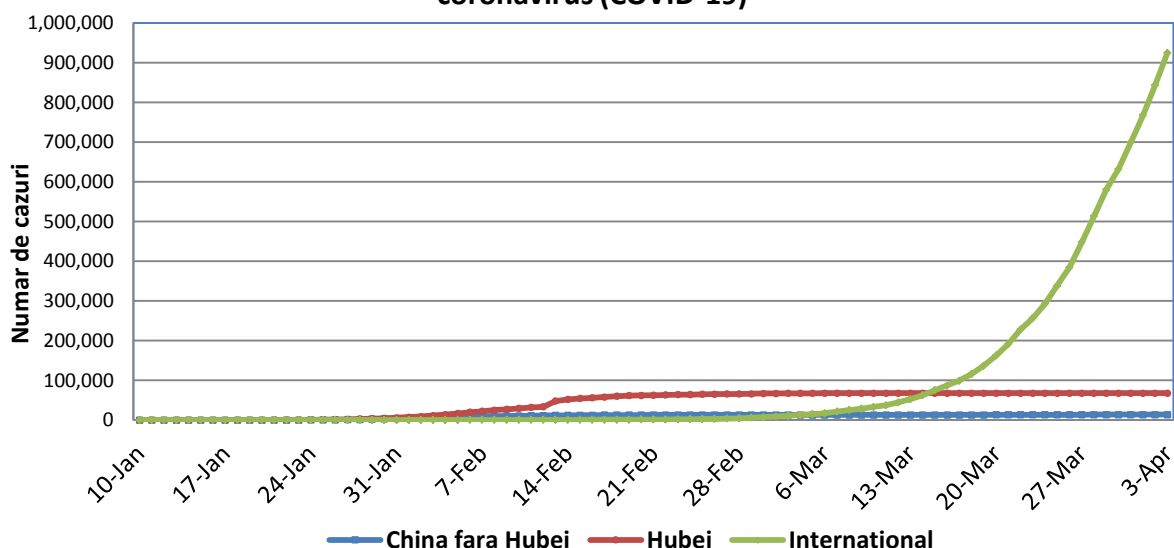

Singapore	1049	3	49	0
	Hong Kong RAS	802	4	37	0
	Taiwan RPC	339	5	10	0
	Vietnam	233	0	15	0
	Brunei	133	1	2	0
	Cambogia	110	0	1	0
	Macao RAS	41	0	0	0
	Mongolia	14	0	2	0
Vase de croaziera	Nava Grand Princess	21	0	0	0
	Nava Diamond Princess	712	10	0	0
	Total	1.006.033	51.575	80.775	5260

* in provincia Hubei 67.802 cazuri confirmate din care 3.203 decese.

Evolutia zilnica a nr de cazuri confirmate cumulate de infectii cu coronavirus (COVID-19)