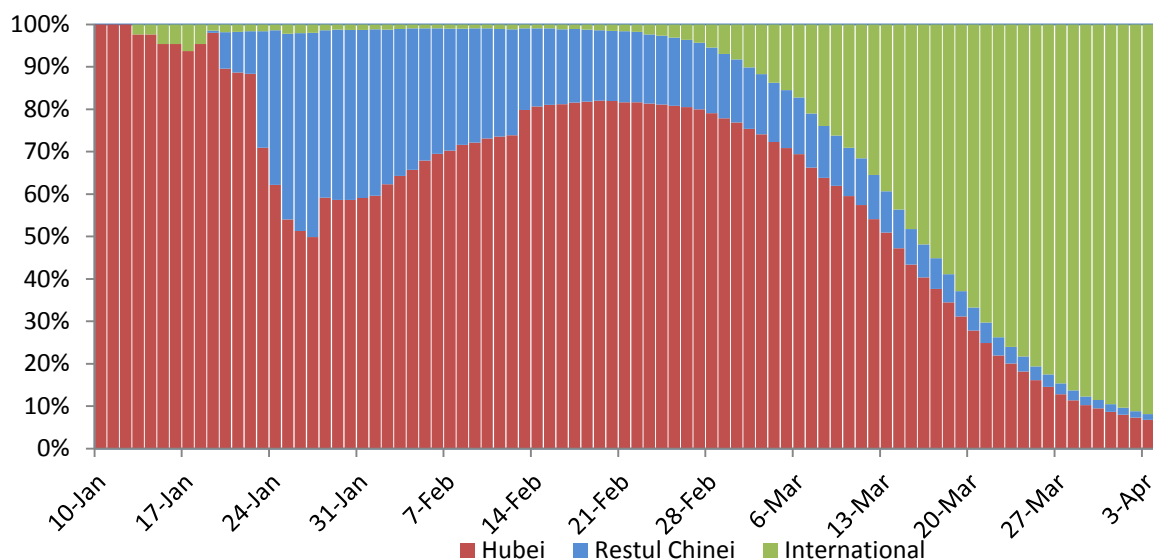

Pondere zilnica a cazurilor confirmate cumulate de infectii cu coronavirus (COVID-19)