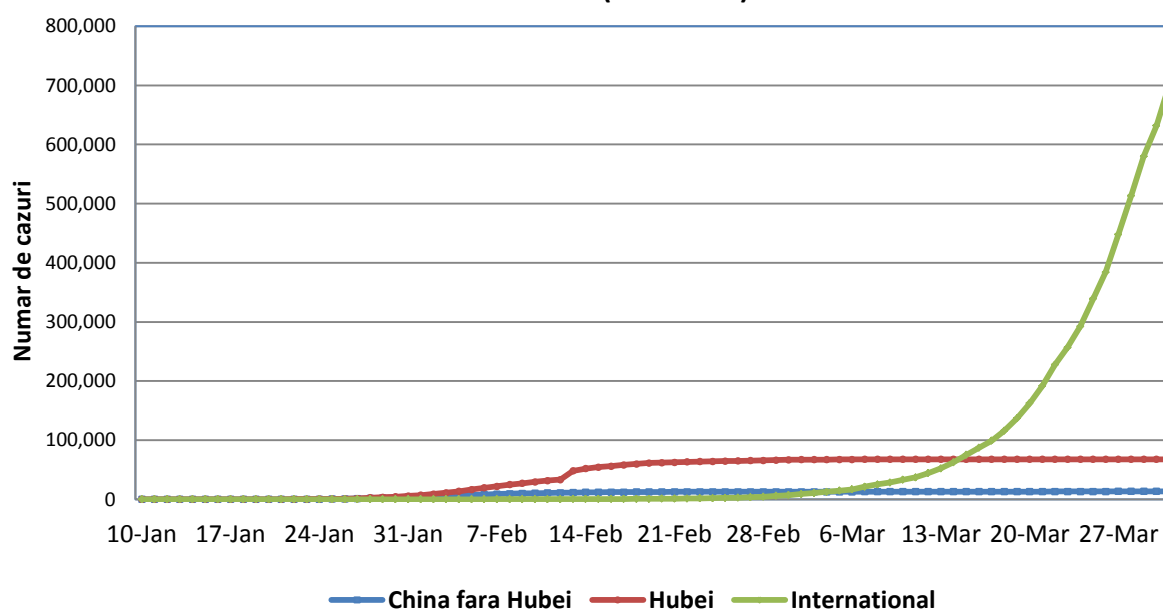

Taiwan RPC	306	5	8	2
	Vietnam	203	0	10	0
	Brunei	126	1	0	0
	Cambogia	104	0	0	0
	Macao RAS	39	0	1	0
	Mongolia	12	0	0	0
Vase de croaziera	Nava Grand Princess	21	0	0	0
	Nava Diamond Princess	712	10	0	0
	Total	781.046	37.205	67.917	3.653

* in provincia Hubei 67.801 cazuri confirmate din care 3.187 decese.

Evolutia zilnica a nr de cazuri confirmate cumulate de infectii cu coronavirus (COVID-19)