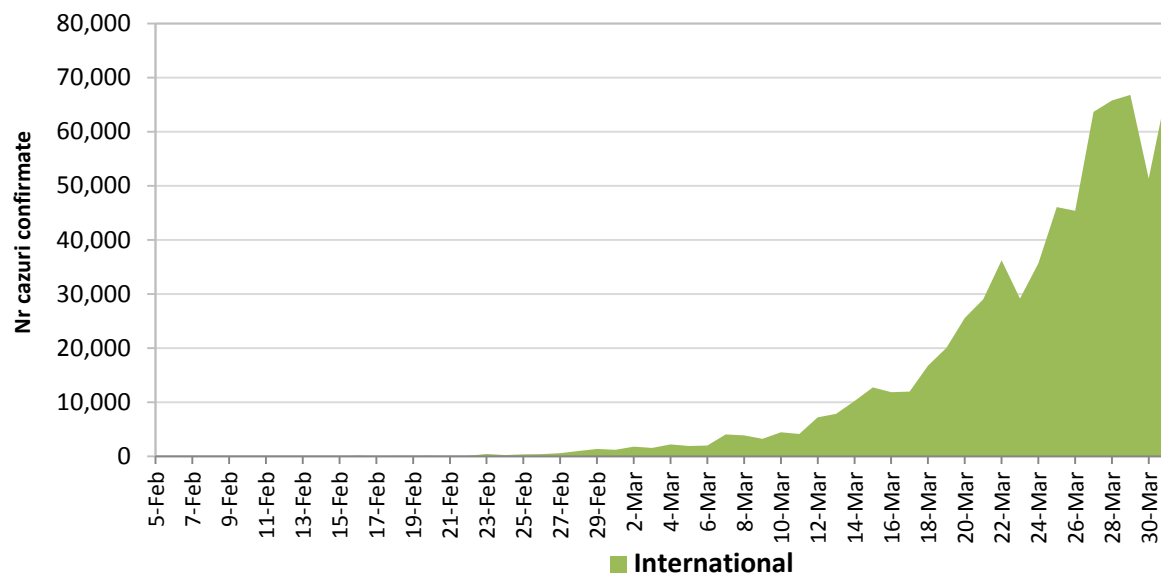

CHINA CONTINENTALA

Situatia in China continentala:

- De la inceputul epidemiei pana in prezent au fost inregistrate **81.520 de cazuri confirmate, din care 3.304 decese**. 80% din cazurile confirmate si 96.4% din totalul deceselor s-au inregistrat in regiunea Hubei.
- In ultimele 24 de ore au fost raportate 46 cazuri confirmate in restul provinciilor din China continentala si **niciun caz nou in provincia Hubei**.
- Evolutia din China continentala este pe un **trend descendent** in ultimele saptamani.

Evolutie zilnica a numarului de cazuri confirmate de infectii cu coronavirus (COVID-19) - China Continentala

INTERNATIONAL

Situatia la nivel international:

- In afara Chinei continentale au fost raportate pana in prezent **699.526 de cazuri confirmate, din care 33.901 decese**. A fost depasit atat numarul de cazuri confirmate cat si numarul de decese din China.
- **In ultimele 24 de ore** au fost raportate **67.871 cazuri confirmate din care 3.653 decese**.
- In ultimele patru saptamani **evolutia are un trend ascendent**, prin raportarea unor focare de transmitere comunitara in Italia, Franta, Spania, Germania, Statele Unite ale Americii si Iran.

Evolutia zilnica a numarului de cazuri confirmate de infectii cu coronavirus (COVID19) - in afara Chinei Continentale

Situatia in Italia:

- In ultimele 24 de ore au fost raportate **4.050 cazuri confirmate, din care 812 decese.**
- Focarul este localizat in **nordul Italiei in regiunile Lombardia, Veneto, Emila Romagna si Piemonte.**
- Situatia pe provincii poate fi acesata [aici](#).