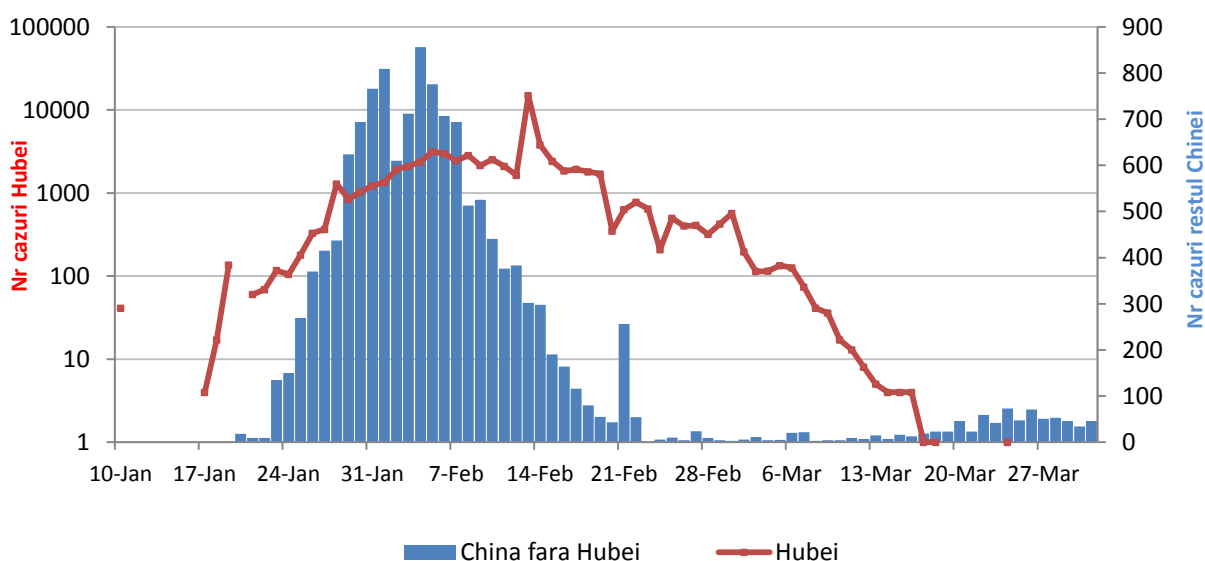

* in provincia Hubei 67.801 cazuri confirmate din care 3.187 decese.

Evolutia zilnica a nr de cazuri confirmate cumulate de infectii cu coronavirus (COVID-19)

Pondere zilnica a cazurilor confirmate cumulate de infectii cu coronavirus (COVID-19) Hubei vs restul Chinei Continentale vs International

CHINA CONTINENTALA

Situatia in China continentala:

- De la inceputul epidemiei pana in prezent au fost inregistrate **81.520 de cazuri confirmate, din care 3.304 decese**. 80% din cazurile confirmate si 96.4% din totalul deceselor s-au inregistrat in regiunea Hubei.
- In ultimele 24 de ore au fost raportate 46 cazuri confirmate in restul provinciilor din China continentala si **niciun caz nou in provincia Hubei**.
- Evolutia din China continentala este pe un **trend descendent** in ultimele saptamani.

Evolutie zilnica a numarului de cazuri confirmate de infectii cu coronavirus (COVID-19) - China Continentala

INTERNATIONAL

Situatia la nivel international:

- In afara Chinei continentale au fost raportate pana in prezent **699.526 de cazuri confirmate, din care 33.901 decese**. A fost depasit atat numarul de cazuri confirmate cat si numarul de decese din China.
- **In ultimele 24 de ore** au fost raportate **67.871 cazuri confirmate din care 3.653 decese**.
- In ultimele patru saptamani **evolutia are un trend ascendent**, prin raportarea unor focare de transmitere comunitara in Italia, Franta, Spania, Germania, Statele Unite ale Americii si Iran.