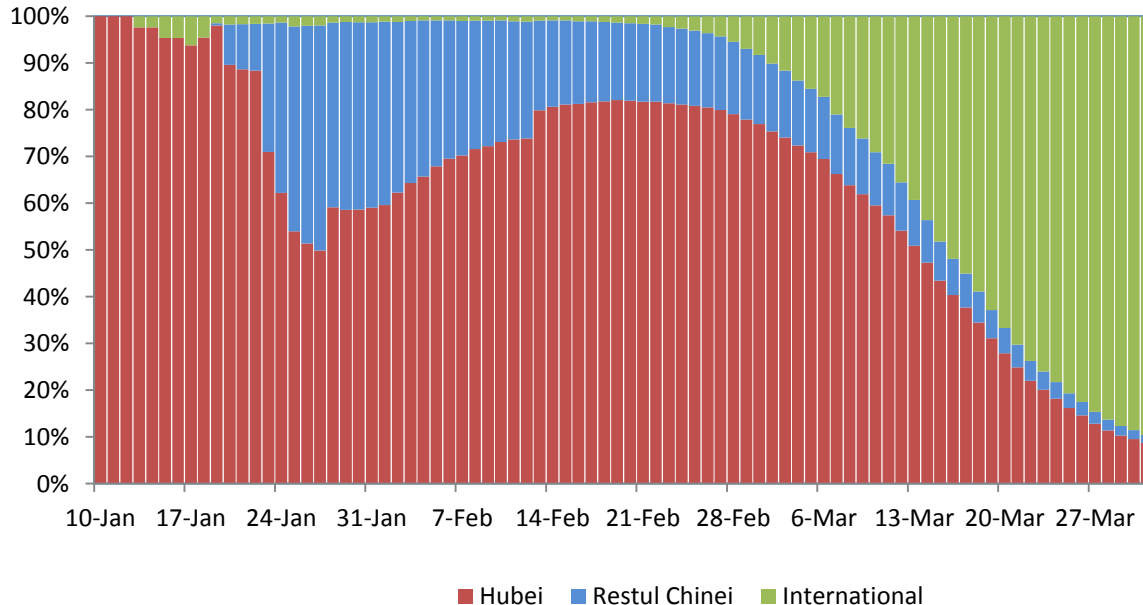

Pondere zilnica a cazurilor confirmate cumulate de infectii cu coronavirus (COVID-19) Hubei vs restul Chinei Continentale vs International