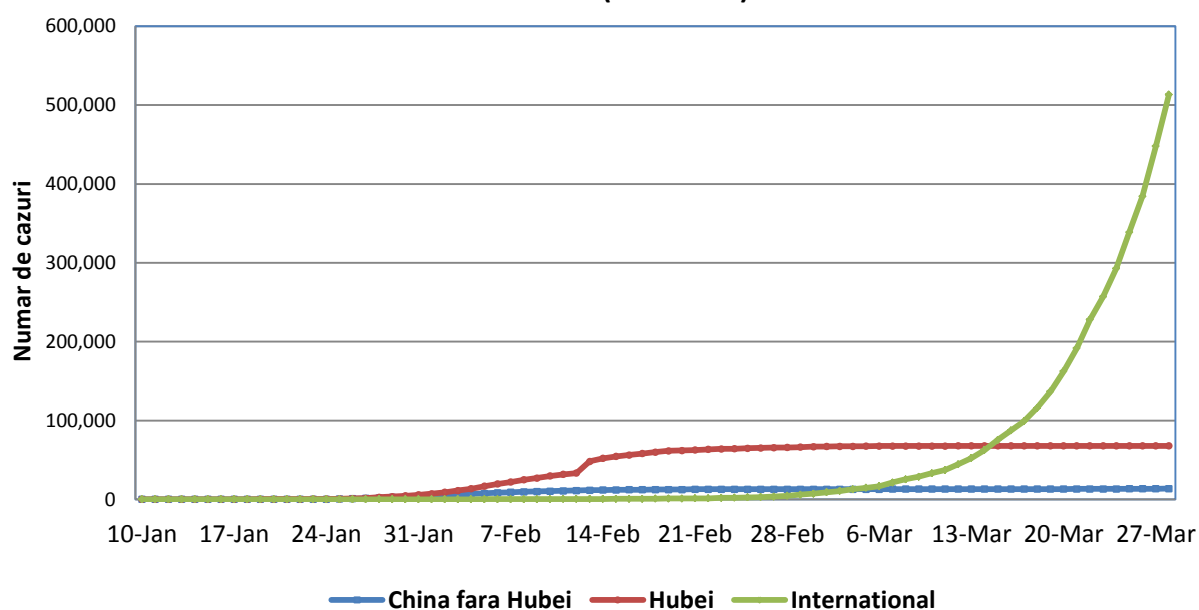

Taiwan RPC	267	2	15	0
	Vietnam	193	0	0	0
	Brunei	115	1	1	1
	Cambogia	98	0	2	0
	Macao RAS	35	0	2	0
	Mongolia	11	0	0	0
Vase de croaziera	Nava Grand Princess	21	0	0	0
	Nava Diamond Princess	712	10	0	0
	Total	594.733	27.251	65.579	3.517

* in provincia Hubei 67.801 cazuri confirmate din care 3.177 decese.

Evolutia zilnica a nr de cazuri confirmate cumulate de infectii cu coronavirus (COVID-19)