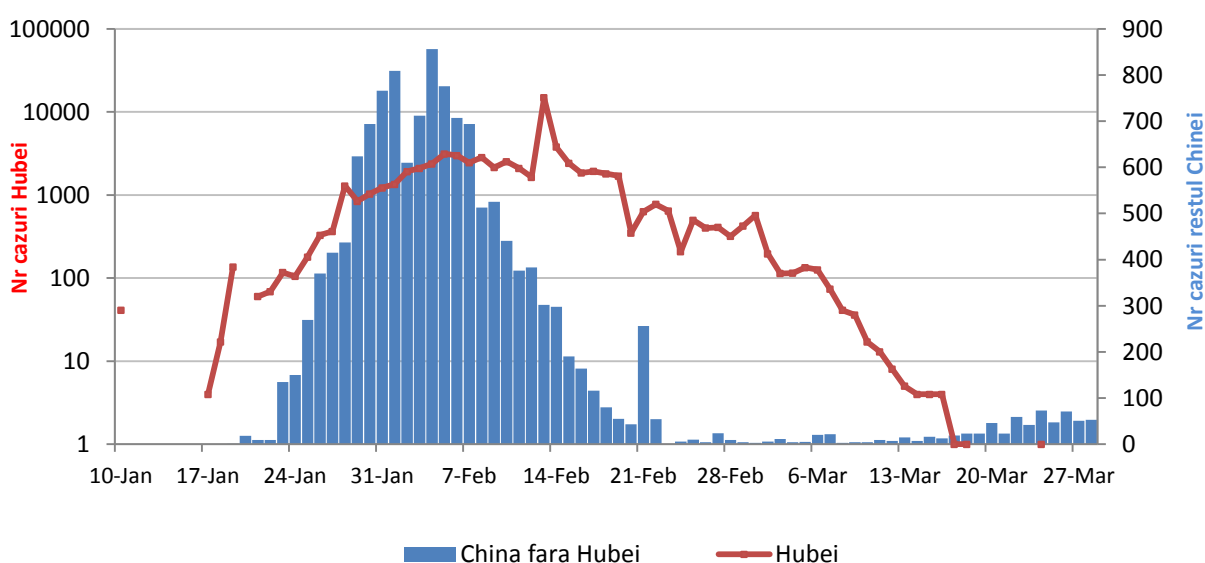

	Taiwan RPC	267	2	15	0
	Vietnam	193	0	0	0
	Brunei	115	1	1	1
	Cambogia	98	0	2	0
	Macao RAS	35	0	2	0
	Mongolia	11	0	0	0
Vase de croaziera	Nava Grand Princess	21	0	0	0
	Nava Diamond Princess	712	10	0	0
	Total	594.733	27.251	65.579	3.517

* in provincia Hubei 67.801 cazuri confirmate din care 3.177 decese.

Evolutia zilnica a nr de cazuri confirmate cumulate de infectii cu coronavirus (COVID-19)

Pondere zilnica a cazurilor confirmate cumulate de infectii cu coronavirus (COVID-19) Hubei vs restul Chinei Continentale vs International

CHINA CONTINENTALA

Situatia in China continentala:

- De la inceputul epidemiei pana in prezent au fost inregistrate **81.394 de cazuri confirmate, din care 3.296 decese**. 80% din cazurile confirmate si 96.4% din totalul deceselor s-au inregistrat in regiunea Hubei.
- In ultimele 24 de ore au fost raportate 53 cazuri confirmate in restul provinciilor din China continentala si **niciun caz nou in provincia Hubei**.
- Evolutia din China continentala este pe un **trend descendent** in ultimele saptamani.

Evolutie zilnica a numarului de cazuri confirmate de infectii cu coronavirus (COVID-19) - China Continentala

INTERNATIONAL

Situatia la nivel international:

- In afara Chinei continentale au fost raportate pana in prezent **513.339 de cazuri confirmate, din care 23.955 decese**. A fost depasit atat numarul de cazuri confirmate cat si numarul de decese din China.
- In ultimele 24 de ore au fost raportate **65.526 cazuri confirmate din care 3.512 decese**.
- In ultimele patru saptamani **evolutia are un trend ascendent**, prin raportarea unor focare de transmitere comunitara in Italia, Franta, Spania, Germania, Statele Unite ale Americii si Iran.