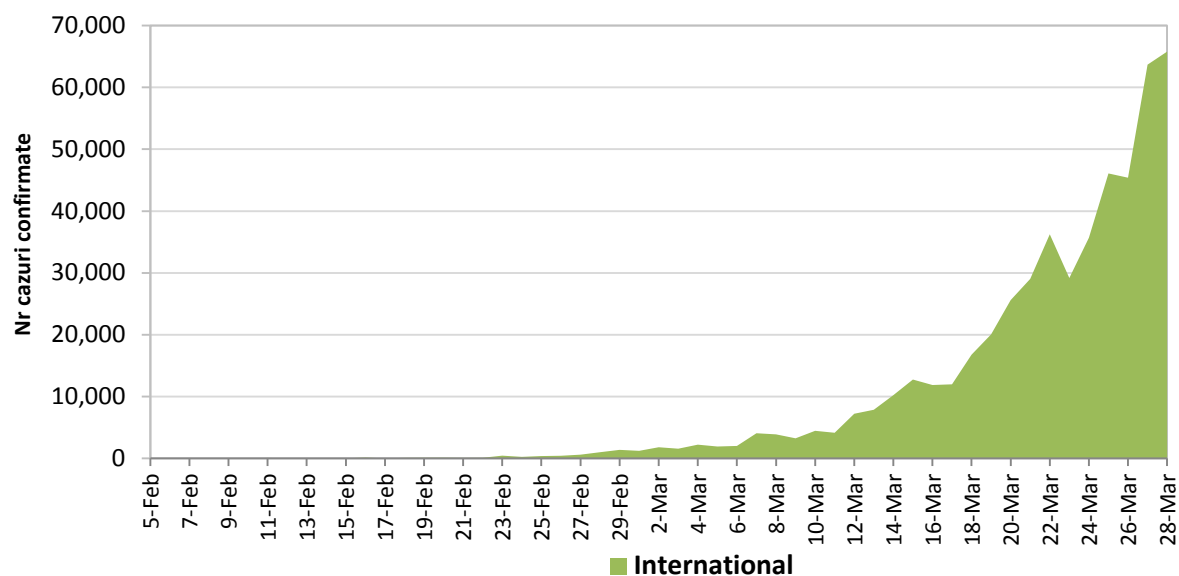

CHINA CONTINENTALA

Situatia in China continentala:

- De la inceputul epidemiei pana in prezent au fost inregistrate **81.394 de cazuri confirmate, din care 3.296 decese**. 80% din cazurile confirmate si 96.4% din totalul deceselor s-au inregistrat in regiunea Hubei.
- In ultimele 24 de ore au fost raportate 53 cazuri confirmate in restul provinciilor din China continentala si **niciun caz nou in provincia Hubei**.
- Evolutia din China continentala este pe un **trend descendent** in ultimele saptamani.

Evolutie zilnica a numarului de cazuri confirmate de infectii cu coronavirus (COVID-19) - China Continentala

INTERNATIONAL

Situatia la nivel international:

- In afara Chinei continentale au fost raportate pana in prezent **513.339 de cazuri confirmate, din care 23.955 decese**. A fost depasit atat numarul de cazuri confirmate cat si numarul de decese din China.
- In ultimele 24 de ore au fost raportate **65.526 cazuri confirmate din care 3.512 decese**.
- In ultimele patru saptamani **evolutia are un trend ascendent**, prin raportarea unor focare de transmitere comunitara in Italia, Franta, Spania, Germania, Statele Unite ale Americii si Iran.

Evolutia zilnica a numarului de cazuri confirmate de infectii cu coronavirus (COVID19) - in afara Chinei Continentale

Situatia in Italia:

- In ultimele 24 de ore au fost raportate **5.369 cazuri confirmate, din care 919 decese.**
- Focarul este localizat in **nordul Italiei in regiunile Lombardia, Veneto, Emilia Romagna si Piemonte.**
- Situatia pe provincii poate fi acesata [aici](#).