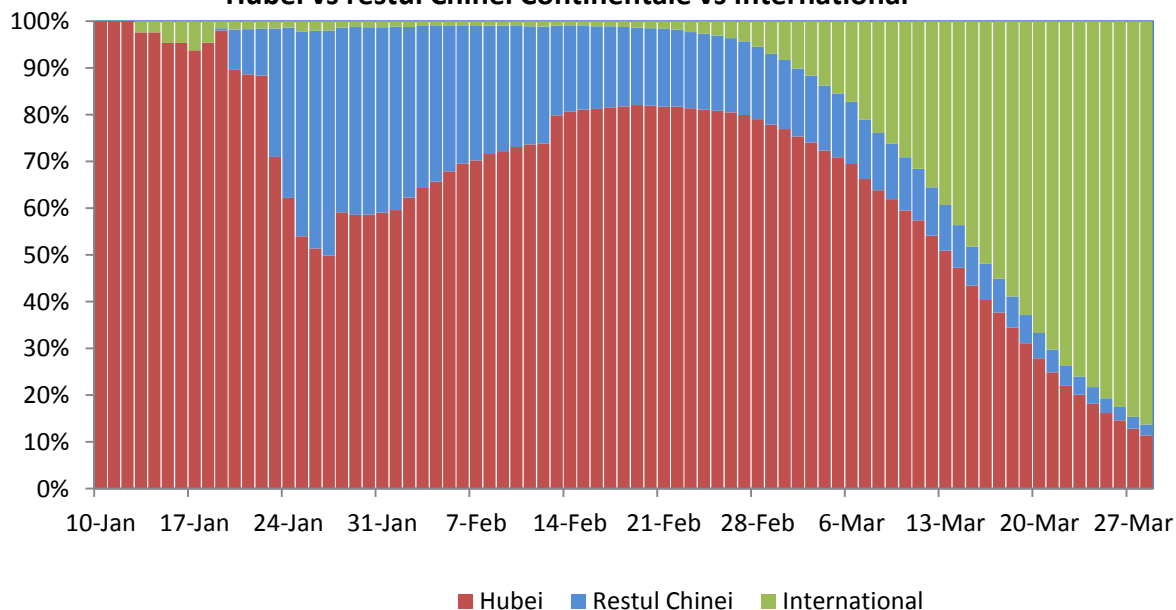

Pondere zilnica a cazurilor confirmate cumulate de infectii cu coronavirus (COVID-19) Hubei vs restul Chinei Continentale vs International