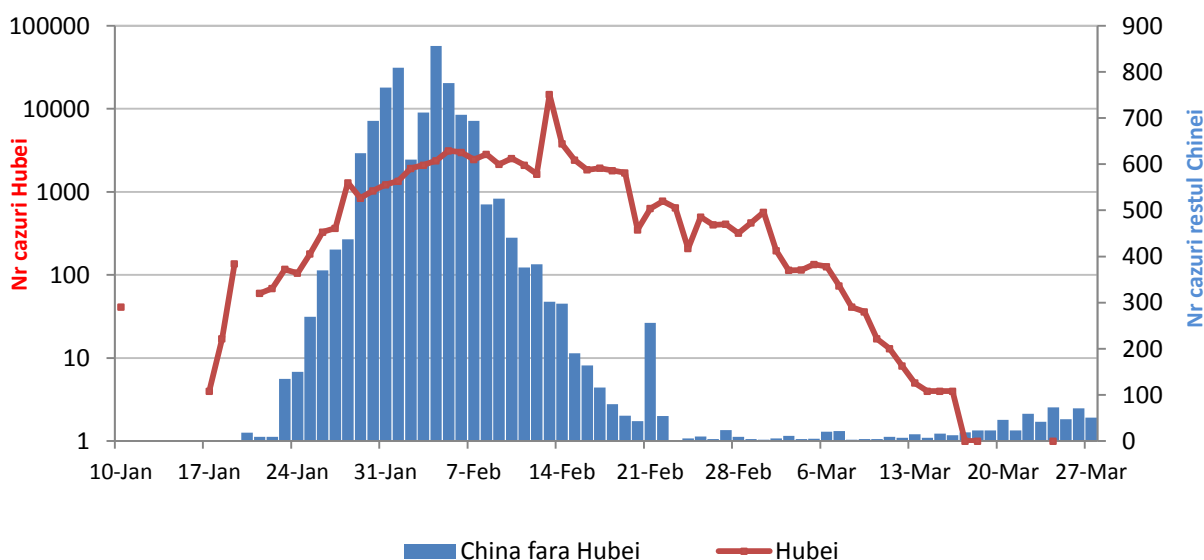

Infectii cu coronavirus (COVID-19) - 27.03.2020 ora 09:00

GLOBAL

Evolutia in ultimele 24 de ore:

- La nivel global se inregistreaza **529.200 cazuri confirmate de infectie cu coronavirus**, din care **23.734 decese**.
- Au fost raportate **63.723 cazuri noi**, din care 2.786 decese.
- **Cresteri marcate** ale numarului de cazuri au fost inregistrate in **Iran, Statele Unite ale Americii, Italia, Spania, Franta, Germania, Austria, Olanda, Elvetia si Marea Britanie**.

* in provincia Hubei 67.801 cazuri confirmate din care 3.174 decese.

Evolutia zilnica a nr de cazuri confirmate cumulate de infectii cu coronavirus (COVID-19)

Pondere zilnica a cazurilor confirmate cumulate de infectii cu coronavirus (COVID-19) Hubei vs restul Chinei Continentale vs International

CHINA CONTINENTALA

Situatia in China continentala:

- De la inceputul epidemiei pana in prezent au fost inregistrate **81.341 de cazuri confirmate, din care 3.292 decese**. 80% din cazurile confirmate si 96.4% din totalul deceselor s-au inregistrat in regiunea Hubei.
- In ultimele 24 de ore au fost raportate 51 cazuri confirmate in restul provinciilor din China continentala si **niciun caz nou in provincia Hubei**.
- Evolutia din China continentala este pe un **trend descendent** in ultimele saptamani.

Evolutie zilnica a numarului de cazuri confirmate de infectii cu coronavirus (COVID-19) - China Continentala

INTERNATIONAL

Situatia la nivel international:

- In afara Chinei continentale au fost raportate pana in prezent **447.859 de cazuri confirmate, din care 20.442 decese**. A fost depasit atat numarul de cazuri confirmate cat si numarul de decese din China.
- **In ultimele 24 de ore** au fost raportate **63.672 cazuri confirmate din care 2.781 decese**.
- In ultimele patru saptamani **evolutia are un trend ascendent**, prin raportarea unor focare de transmitere comunitara in Italia, Franta, Spania, Germania, Statele Unite ale Americii si Iran.