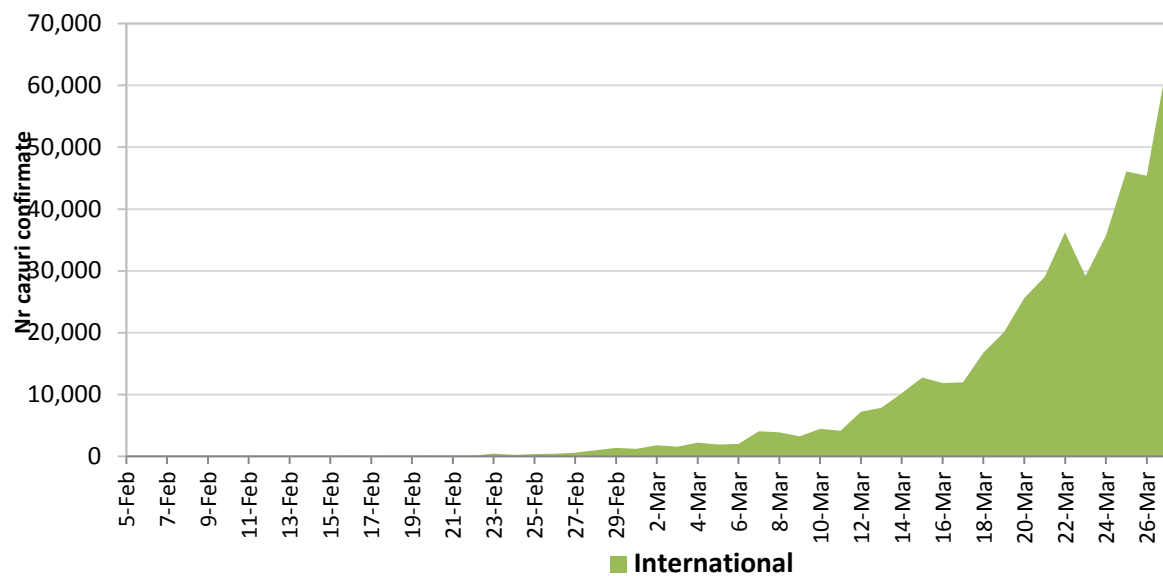

CHINA CONTINENTALA

Situatia in China continentala:

- De la inceputul epidemiei pana in prezent au fost inregistrate **81.341 de cazuri confirmate, din care 3.292 decese**. 80% din cazurile confirmate si 96.4% din totalul deceselor s-au inregistrat in regiunea Hubei.
- In ultimele 24 de ore au fost raportate 51 cazuri confirmate in restul provinciilor din China continentala si **niciun caz nou in provincia Hubei**.
- Evolutia din China continentala este pe un **trend descendent** in ultimele saptamani.

Evolutie zilnica a numarului de cazuri confirmate de infectii cu coronavirus (COVID-19) - China Continentala

INTERNATIONAL

Situatia la nivel international:

- In afara Chinei continentale au fost raportate pana in prezent **447.859 de cazuri confirmate, din care 20.442 decese**. A fost depasit atat numarul de cazuri confirmate cat si numarul de decese din China.
- **In ultimele 24 de ore** au fost raportate **63.672 cazuri confirmate din care 2.781 decese**.
- In ultimele patru saptamani **evolutia are un trend ascendent**, prin raportarea unor focare de transmitere comunitara in Italia, Franta, Spania, Germania, Statele Unite ale Americii si Iran.

Evolutia zilnica a numarului de cazuri confirmate de infectii cu coronavirus (COVID19) - in afara Chinei Continentale

Situatia in Italia:

- In ultimele 24 de ore au fost raportate **6.743 cazuri confirmate, din care 712 decese.**
- Focarul este localizat in **nordul Italiei in regiunile Lombardia, Veneto, Emilia Romagna si Piemonte.**
- Repatitia pe provincii poate fi acesata [aici](#).