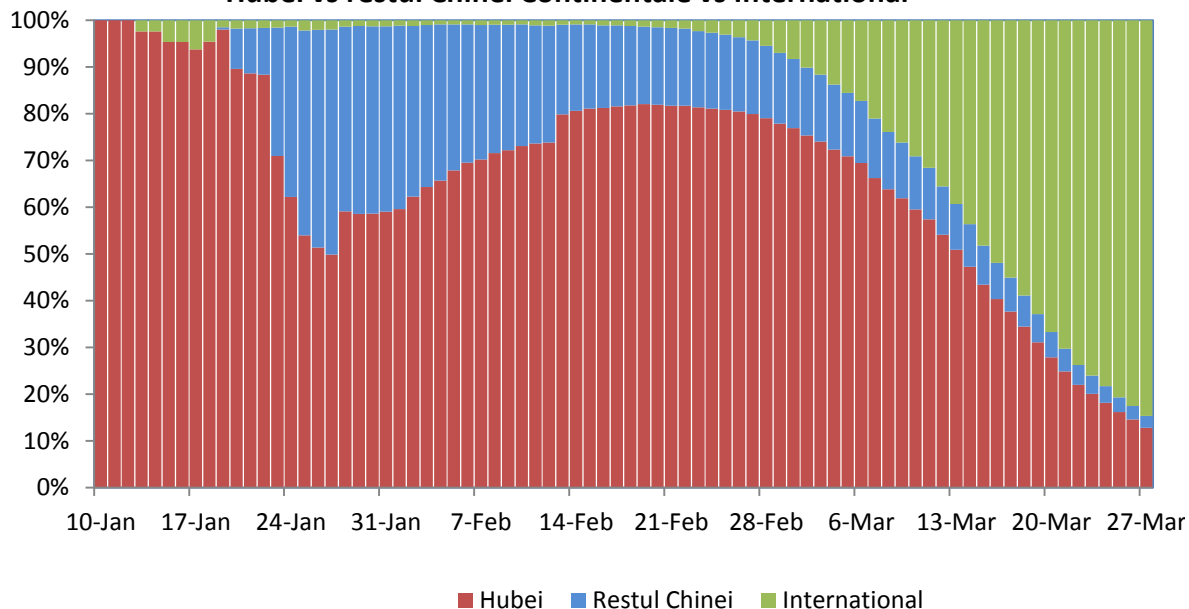

Pondere zilnica a cazurilor confirmate cumulate de infectii cu coronavirus (COVID-19) Hubei vs restul Chinei Continentale vs International