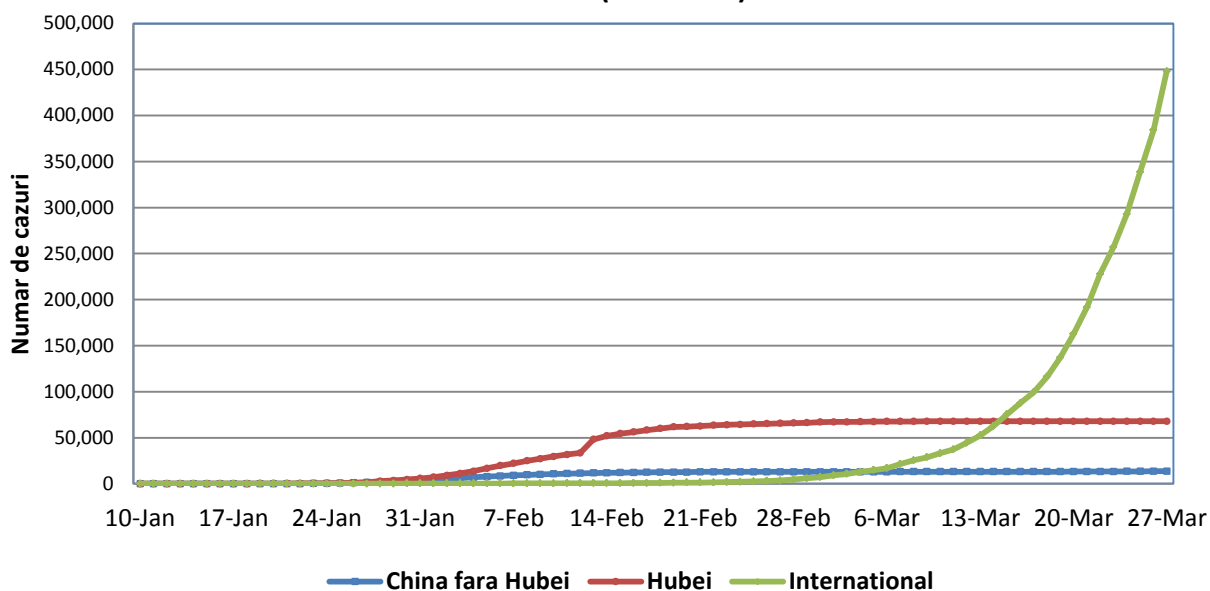

Hong Kong RAS	453	4	43	0
	Taiwan RPC	252	2	17	0
	Vietnam	193	0	0	0
	Brunei	114	0	5	0
	Cambogia	96	0	0	0
	Macao RAS	33	0	2	0
	Mongolia	11	0	1	0
Vase de croaziera	Nava Grand Princess	21	0	0	0
	Nava Diamond Princess	712	10	0	0
	Total	529.200	23.734	63.723	2.786

* in provincia Hubei 67.801 cazuri confirmate din care 3.174 decese.

Evolutia zilnica a nr de cazuri confirmate cumulate de infectii cu coronavirus (COVID-19)