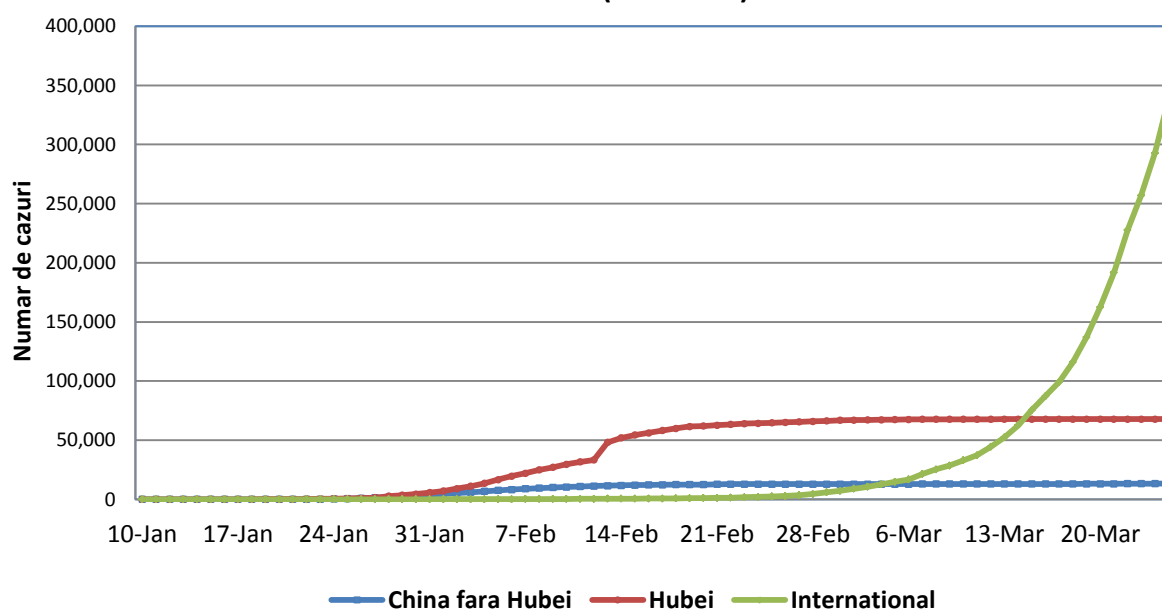

Taiwan RPC	216	2	21	0
	Vietnam	193	0	0	0
	Brunei	104	0	13	0
	Cambogia	87	0	3	0
	Macao RAS	26	0	1	0
	Mongolia	10	0	0	0
Vase de croaziera	Nava Grand Princess	21	0	0	0
	Nava Diamond Princess	712	10	0	0
	Total	420011	18805	46029	2879

* in provincia Hubei 67.801 cazuri confirmate din care 3.163 decese.

Evolutia zilnica a nr de cazuri confirmate cumulate de infectii cu coronavirus (COVID-19)