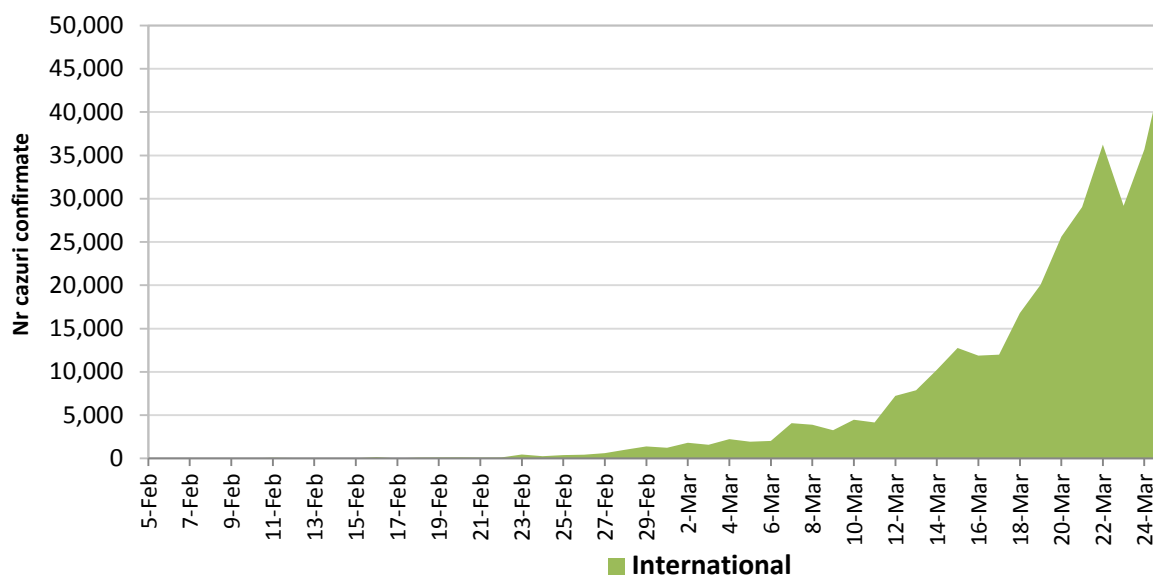

CHINA CONTINENTALA

Situatia in China continentala:

- De la inceputul epidemiei pana in prezent au fost inregistrate **81.219 de cazuri confirmate, din care 3.281 decese**. 80% din cazurile confirmate si 96.4% din totalul deceselor s-au inregistrat in regiunea Hubei.
- In ultimele 24 de ore au fost raportate 47 cazuri confirmate in restul provinciilor din China continentala si **niciun caz nou in provincia Hubei**.
- Evolutia din China continentala este pe un **trend descendent** in ultimele saptamani.

Evolutie zilnica a numarului de cazuri confirmate de infectii cu coronavirus (COVID-19) - China Continentala

INTERNATIONAL

Situatia la nivel international:

- In afara Chinei continentale au fost raportate pana in prezent **338.792 de cazuri confirmate, din care 15.524 decese**. A fost depasit atat numarul de cazuri confirmate cat si numarul de decese din China.
- **In ultimele 24 de ore** au fost raportate **45.982 cazuri confirmate din care 2.875 decese**.
- In ultimele patru saptamani **evolutia are un trend ascendent**, prin raportarea unor focare de transmitere comunitara in Italia, Franta, Spania, Germania, Statele Unite ale Americii si Iran.

Evolutia zilnica a numarului de cazuri confirmate de infectii cu coronavirus (COVID19) - in afara Chinei Continentale

Situatia in Italia:

- In ultimele 24 de ore au fost raportate **4.798 cazuri confirmate, din care 743 decese.**
- Focarul este localizat in **nordul Italiei in regiunile Lombardia, Veneto, Emilia Romagna si Piemonte.**
- Repartitia pe provincii poate fi acesata [aici](#).