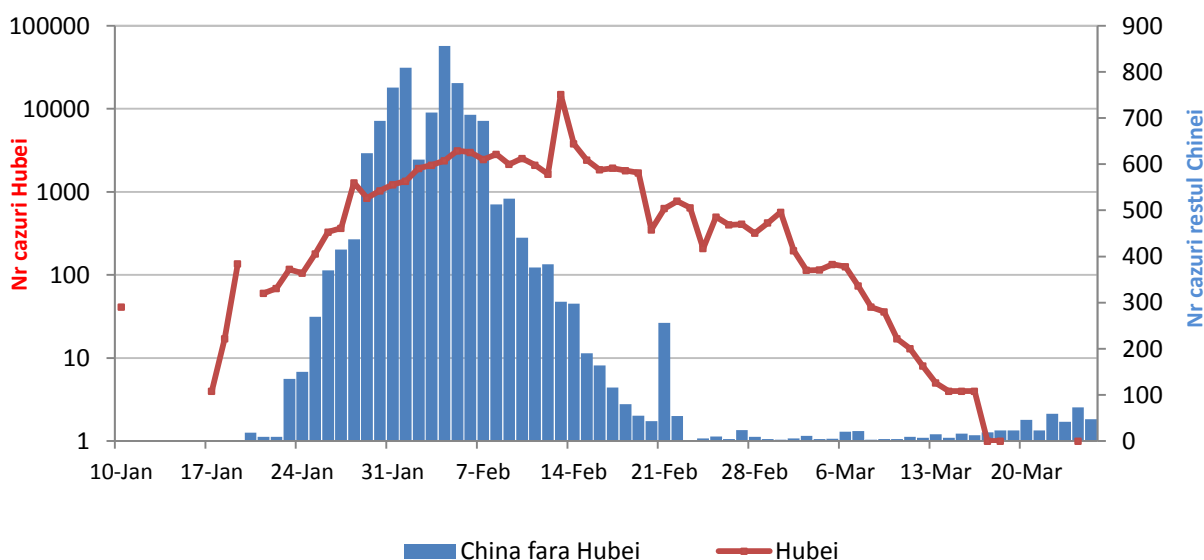

	Taiwan RPC	216	2	21	0
	Vietnam	193	0	0	0
	Brunei	104	0	13	0
	Cambogia	87	0	3	0
	Macao RAS	26	0	1	0
	Mongolia	10	0	0	0
Vase de croaziera	Nava Grand Princess	21	0	0	0
	Nava Diamond Princess	712	10	0	0
	Total	420011	18805	46029	2879

* in provincia Hubei 67.801 cazuri confirmate din care 3.163 decese.

Evolutia zilnica a nr de cazuri confirmate cumulate de infectii cu coronavirus (COVID-19)

Pondere zilnica a cazurilor confirmate cumulate de infectii cu coronavirus (COVID-19) Hubei vs restul Chinei Continentale vs International

CHINA CONTINENTALA

Situatia in China continentala:

- De la inceputul epidemiei pana in prezent au fost inregistrate **81.219 de cazuri confirmate, din care 3.281 decese**. 80% din cazurile confirmate si 96.4% din totalul deceselor s-au inregistrat in regiunea Hubei.
- In ultimele 24 de ore au fost raportate 47 cazuri confirmate in restul provinciilor din China continentala si **niciun caz nou in provincia Hubei**.
- Evolutia din China continentala este pe un **trend descendent** in ultimele saptamani.

Evolutie zilnica a numarului de cazuri confirmate de infectii cu coronavirus (COVID-19) - China Continentala

INTERNATIONAL

Situatia la nivel international:

- In afara Chinei continentale au fost raportate pana in prezent **338.792 de cazuri confirmate, din care 15.524 decese**. A fost depasit atat numarul de cazuri confirmate cat si numarul de decese din China.
- **In ultimele 24 de ore** au fost raportate **45.982 cazuri confirmate din care 2.875 decese**.
- In ultimele patru saptamani **evolutia are un trend ascendent**, prin raportarea unor focare de transmitere comunitara in Italia, Franta, Spania, Germania, Statele Unite ale Americii si Iran.