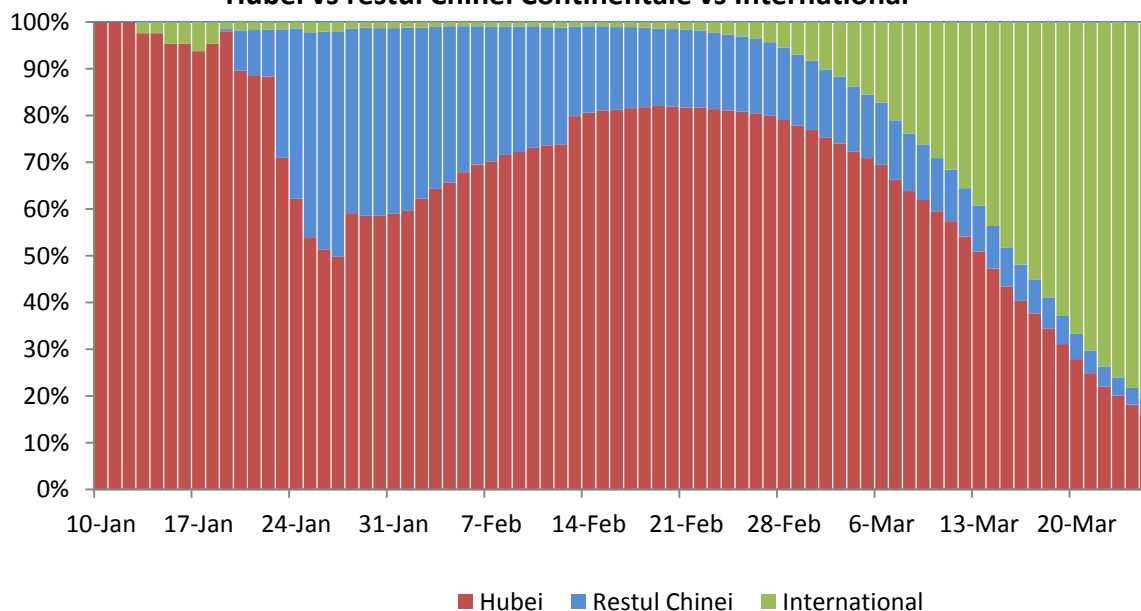

Pondere zilnica a cazurilor confirmate cumulate de infectii cu coronavirus (COVID-19) Hubei vs restul Chinei Continentale vs International