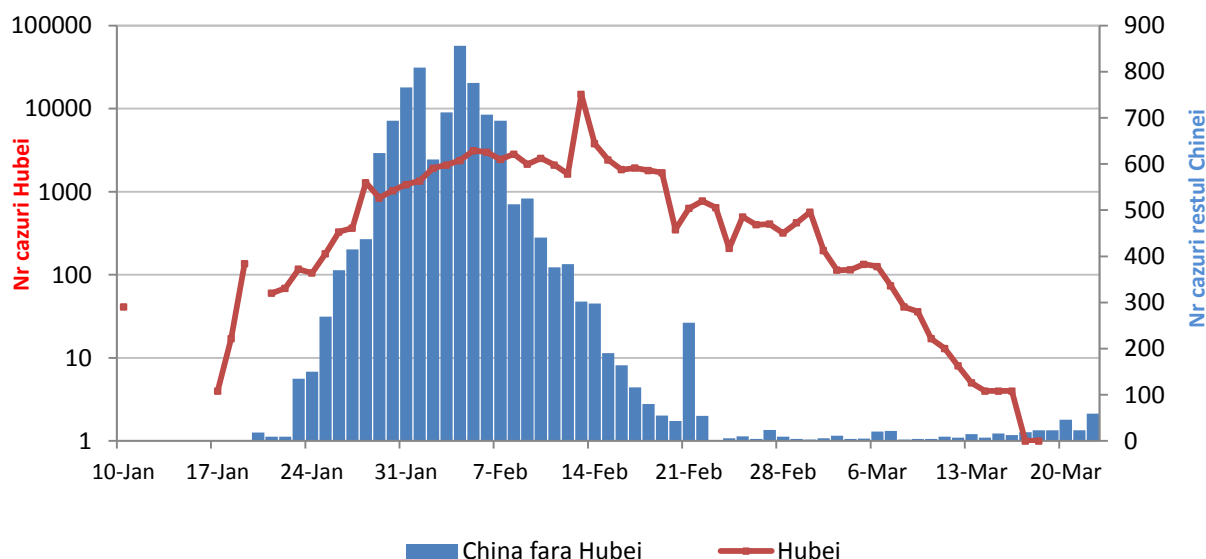

CHINA CONTINENTALA

Situatia in China continentala:

- De la inceputul epidemiei pana in prezent au fost inregistrate **81.056 de cazuri confirmate, din care 3.261 decese**. 80% din cazurile confirmate si 96.4% din totalul deceselor s-au inregistrat in regiunea Hubei.
- In ultimele 24 de ore au fost raportate 59 cazuri confirmate in restul provinciilor din China continentala si **niciun caz nou in provincia Hubei**.
- Evolutia din China continentala este pe un **trend descendent** in ultimele saptamani.

Evolutie zilnica a numarului de cazuri confirmate de infectii cu coronavirus (COVID-19) - China Continentala

INTERNATIONAL

Situatia la nivel international:

- In afara Chinei continentale au fost raportate pana in prezent **227.840 de cazuri confirmate, din care 9.697 decese**. A fost depasit atat numarul de cazuri confirmate cat si numarul de decese din China.
- **In ultimele 24 de ore** au fost raportate **36.248 cazuri confirmate din care 1.676 decese**.
- In ultimele patru saptamani **evolutia are un trend ascendent**, prin raportarea unor focare de transmitere comunitara in Coreea de Sud, Japonia, Italia, Franta, Spania, Germania, Statele Unite ale Americii si Iran.