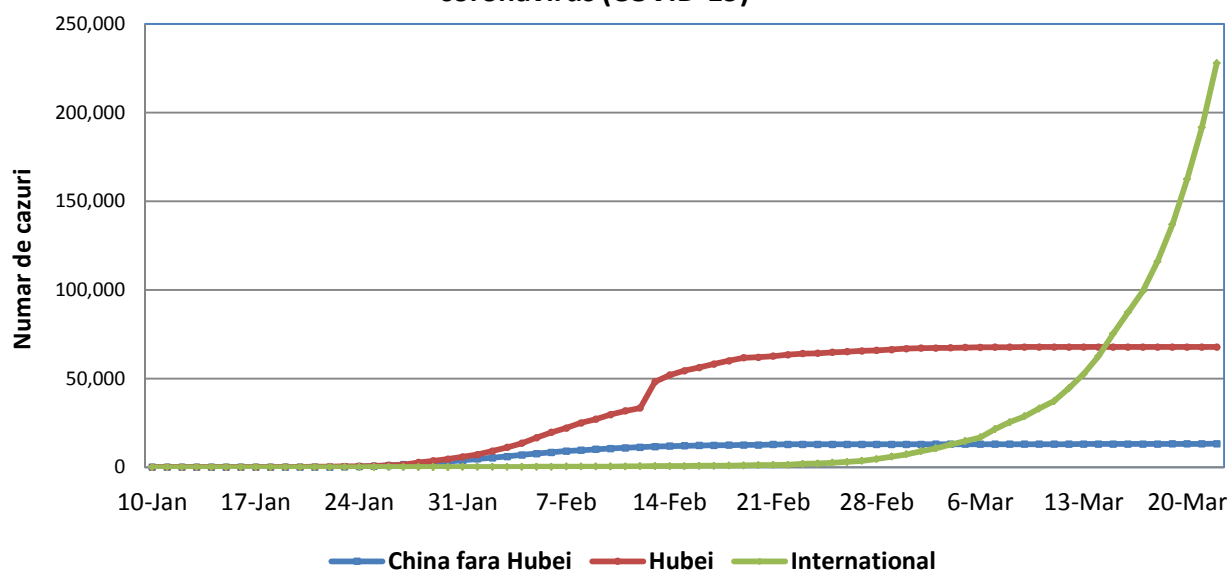

Taiwan RPC	153	2	18	0
	Vietnam	94	0	7	0
	Brunei	83	0	5	0
	Cambogia	51	0	4	0
	Macao RAS	19	0	2	0
	Mongolia	10	0	4	0
Vase de croaziera	Nava Grand Princess	21	0	0	0
	Nava Diamond Princess	712	7	0	0
	Total	308896	12958	36307	1681

* in provincia Hubei 67.800 cazuri confirmate din care 3.144 decese.

Evolutia zilnica a nr de cazuri confirmate cumulate de infectii cu coronavirus (COVID-19)