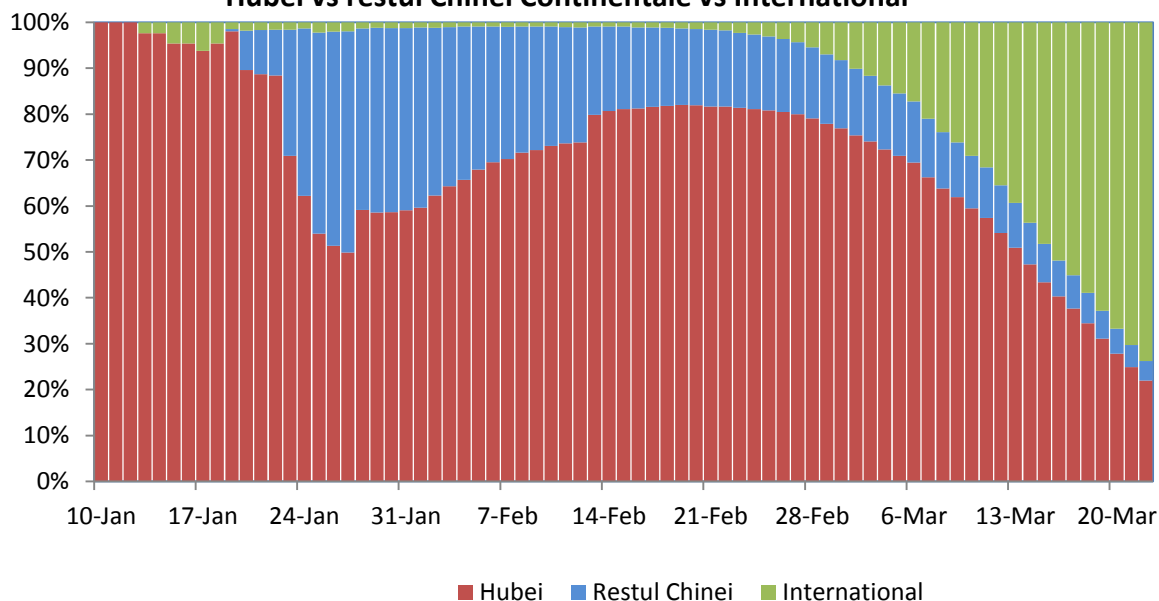

Pondere zilnica a cazurilor confirmate cumulate de infectii cu coronavirus (COVID-19) Hubei vs restul Chinei Continentale vs International