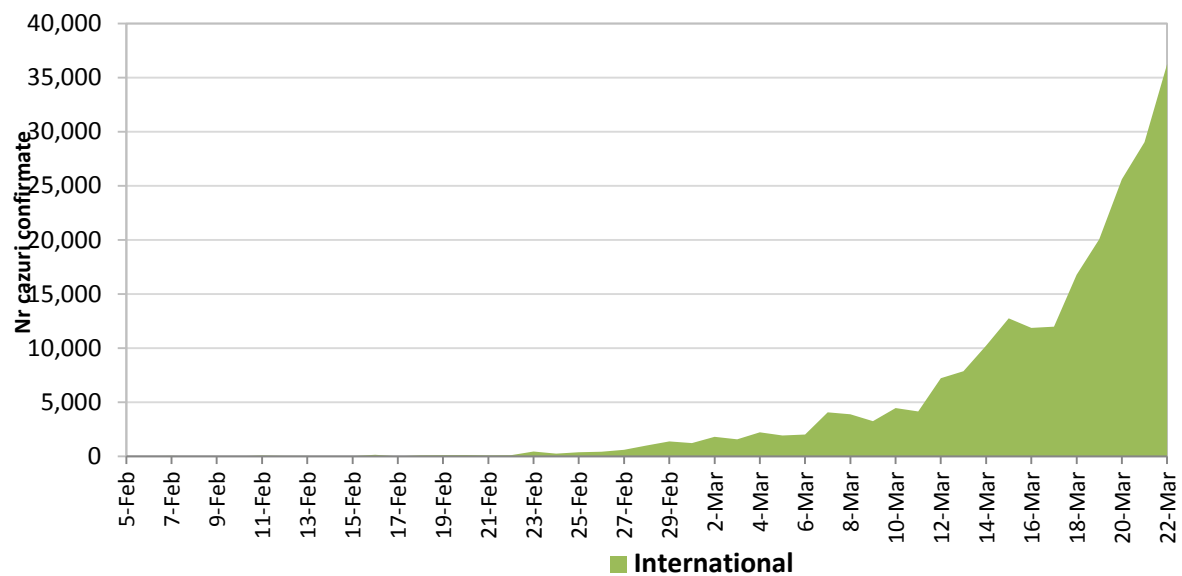

Evolutia zilnica a numarului de cazuri confirmate de infectii cu coronavirus (COVID19) - in afara Chinei Continentale

Situatia in Italia:

- In ultimele 24 de ore au fost raportate **6.557 cazuri confirmate, din care 793 decese.**
- Focarul este localizat in **nordul Italiei in regiunile Lombardia, Veneto, Emilia Romagna si Piemonte.**
- Repatitia pe provincii poate fi acesata [aici](#).

Situatia in Romania:

- **Pana la data de 20 martie ora 13.00** s-au inregistrat **367 de cazuri confirmate** de infectie cu coronavirus fiind **confirmate 59 cazuri noi de infectie cu coronavirus.** Persoanele au fost izolate pentru tratament in spital. Se continua **anchetele epidemiologice** pentru depistarea si izolarea contactilor.