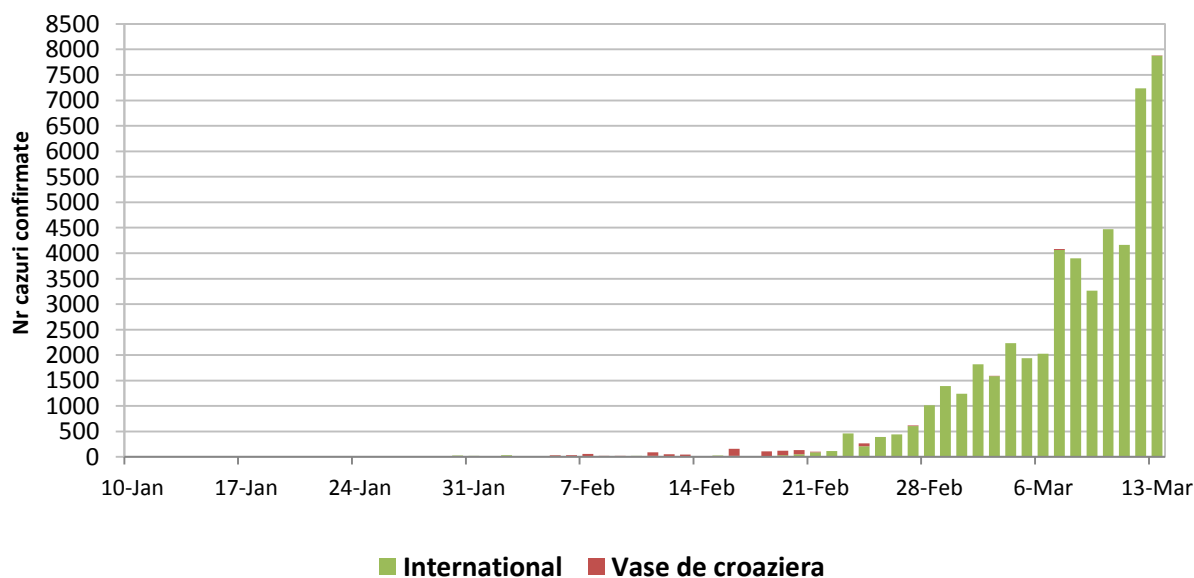

Evolutia zilnica a numarului de cazuri confirmate de infectii cu coronavirus (COVID19) - in afara Chinei Continentale