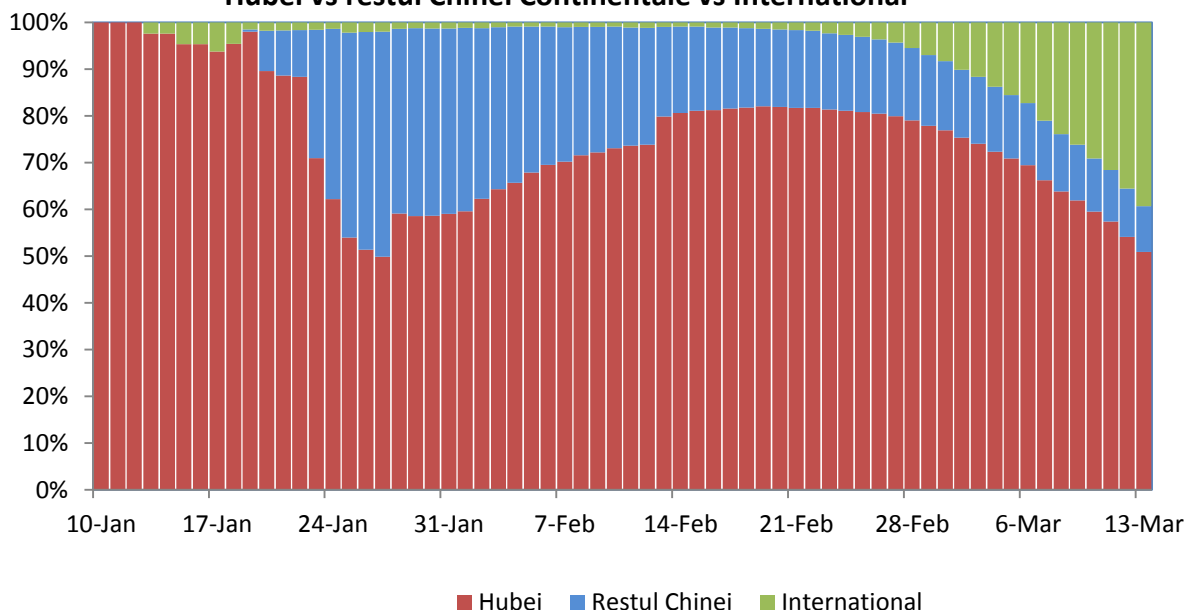

Pondere zilnica a cazurilor confirmate cumulate de infectii cu coronavirus (COVID-19) Hubei vs restul Chinei Continentale vs International

CHINA CONTINENTALA

Situatia in China continentala:

- De la inceputul epidemiei pana in prezent au fost inregistrate **80.813 de cazuri confirmate, din care 3.176 decese**. 83.9% din cazurile confirmate si 96.3% din totalul deceselor s-au inregistrat in regiunea Hubei.
- In ultimele 24 de ore au fost raportate 15 cazuri confirmate in restul provinciilor din China continentala.
- Evolutia din China continentala este pe un **trend descendent** in ultimele saptamani.