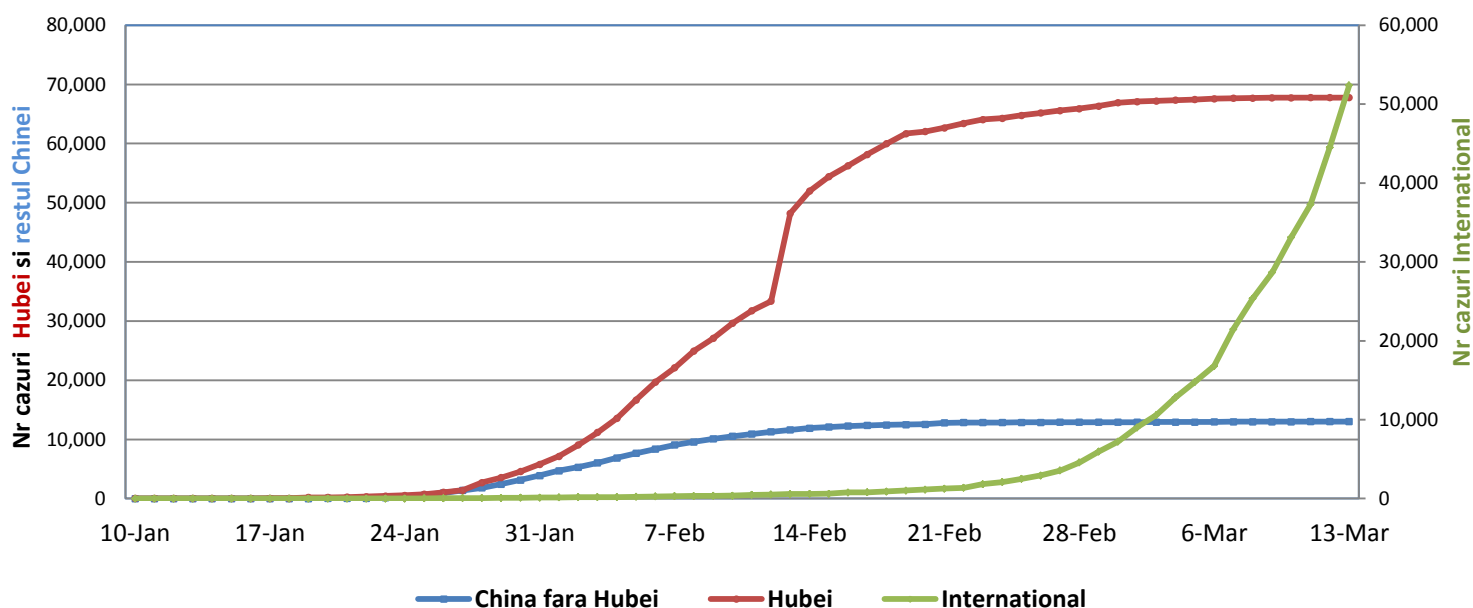

Evolutia zilnica a nr de cazuri confirmate cumulate de infectii cu coronavirus (COVID-19)