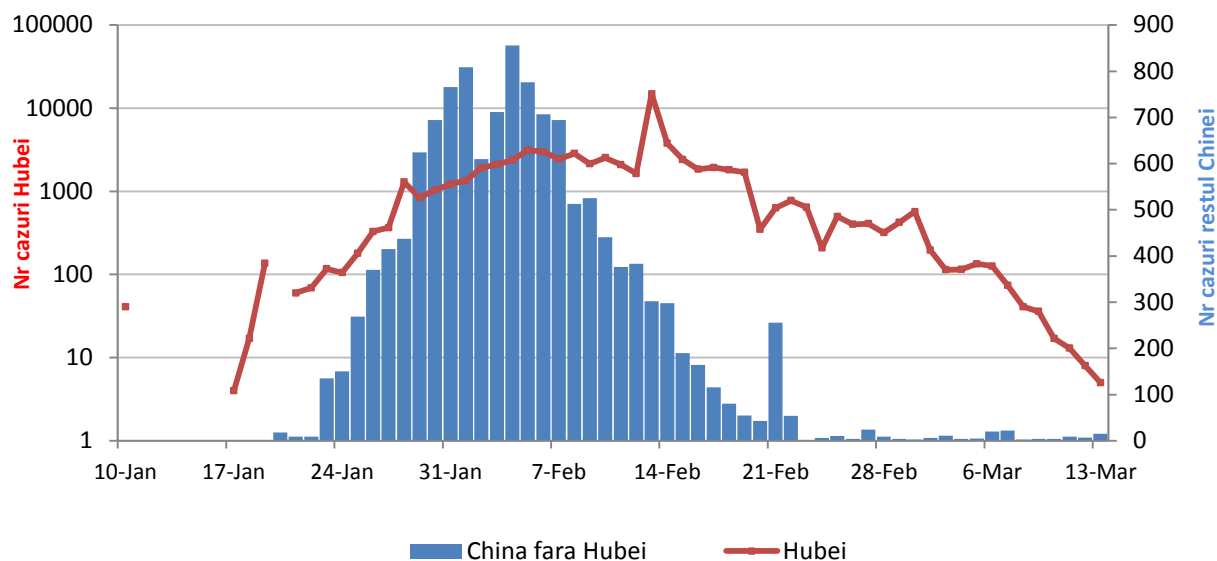

Evolutie zilnica a numarului de cazuri confirmate de infectii cu coronavirus (COVID-19) - China Continentala