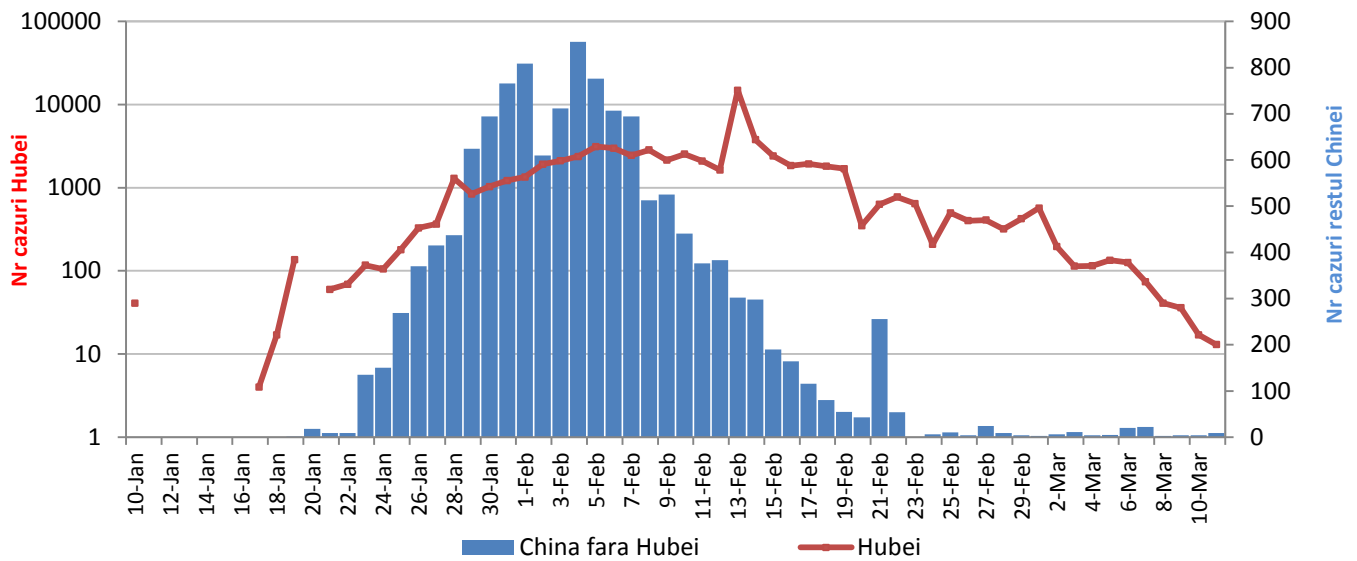

Evolutie zilnica a numarului de cazuri confirmate de infectii cu coronavirus (COVID-19) - China Continentala