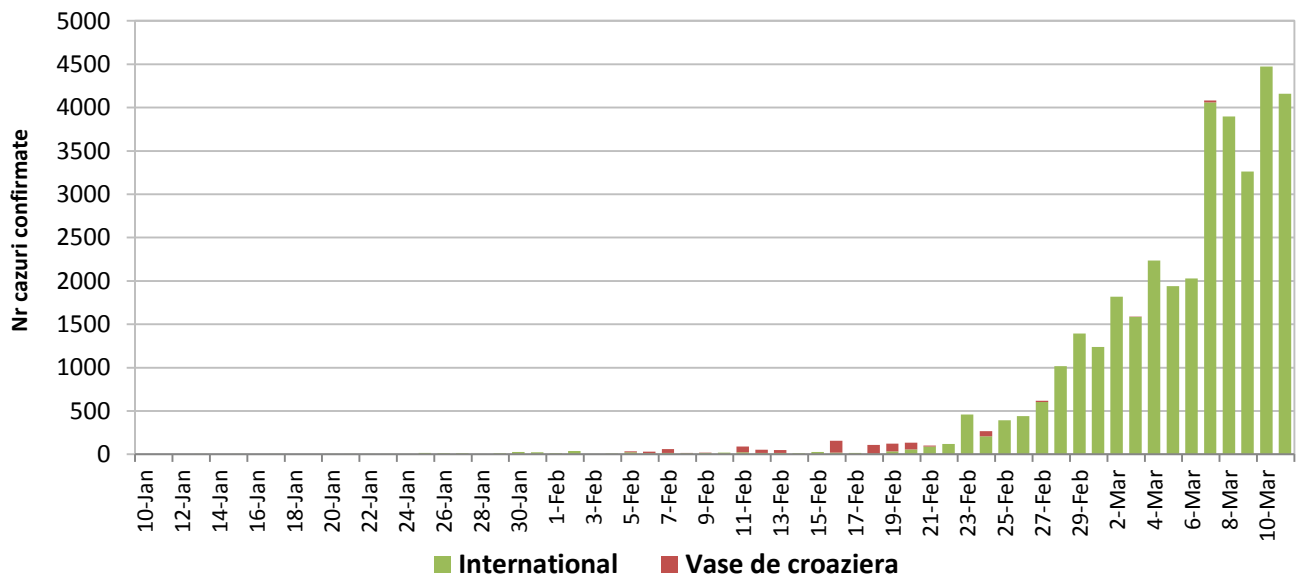

CHINA CONTINENTALA

Situatia in China continentala:

- De la inceputul epidemiei pana in prezent au fost inregistrate **80.778 de cazuri confirmate, din care 3.158 decese**. 83.9% din cazurile confirmate si 96.3% din totalul deceselor s-au inregistrat in regiunea Hubei.
- In ultimele 24 de ore au fost raportate 5 cazuri confirmate in restul provinciilor din China continentala.
- Evolutia din China continentala este pe un **trend descendent** in ultimele saptamani.

Evolutie zilnica a numarului de cazuri confirmate de infectii cu coronavirus (COVID-19) - China Continentala

INTERNATIONAL

Situatia la nivel international:

- In afara Chinei continentale au fost raportate pana in prezent **37.271 de cazuri confirmate, din care 1.124 decese.**
- Numarul de cazuri confirmate zilnic la nivel international este in continuare mai ridicat decat cel din China continentala.
- **In ultimele 24 de ore** au fost raportate **4.160 cazuri confirmate din care 249 decese.**
- In ultimele doua saptamani **evolutia are un trend ascendent**, prin raportarea unor focare de transmitere comunitara in Coreea de Sud, Iran, Japonia, Italia, Franta, Spania, Germania si Iran.

Evolutia zilnica a numarului de cazuri confirmate de infectii cu coronavirus (COVID19) - in afara Chinei Continentale

Situatia in Italia:

- In ultimele 24 de ore au fost raportate **997 cazuri confirmate, din care 168 decese.**
- Focarul este localizat in **nordul Italiei in regiunile Lombardia, Veneto, Emila Romagna si Piemonte.**
- Repatitia pe provincii poate fi accesata [aici](#).