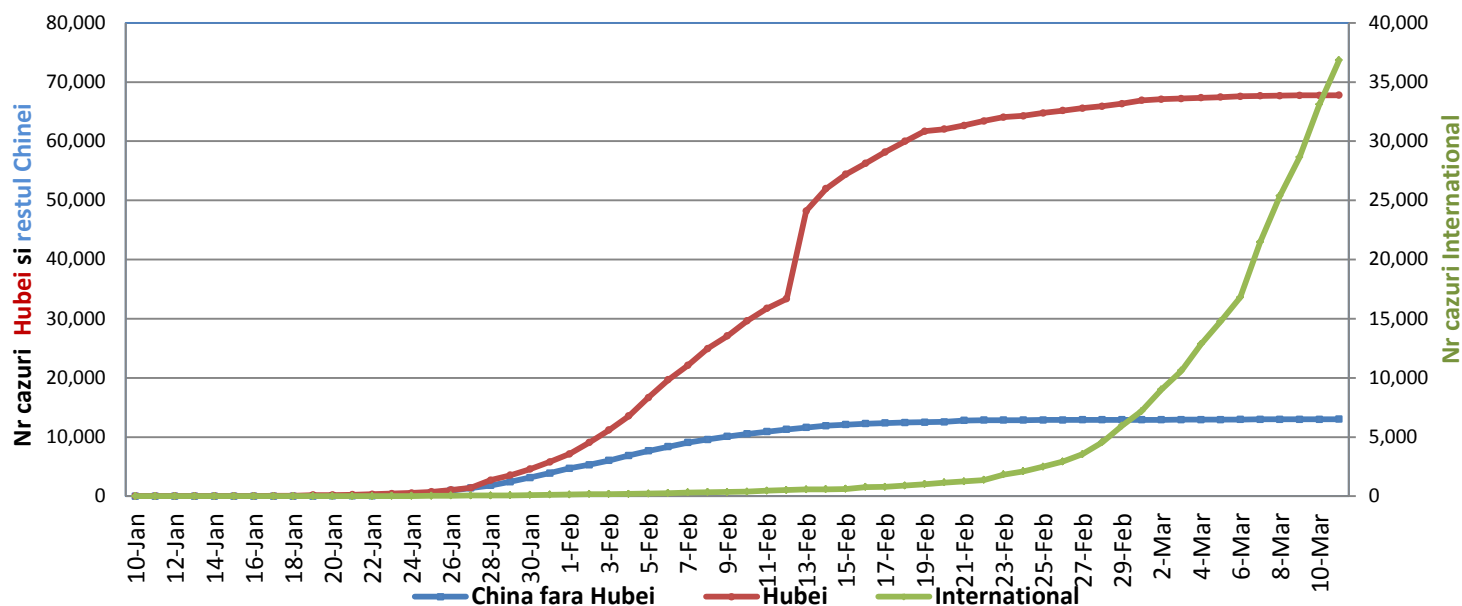

Evolutia zilnica a nr de cazuri confirmate cumulate de infectii cu coronavirus (COVID-19)