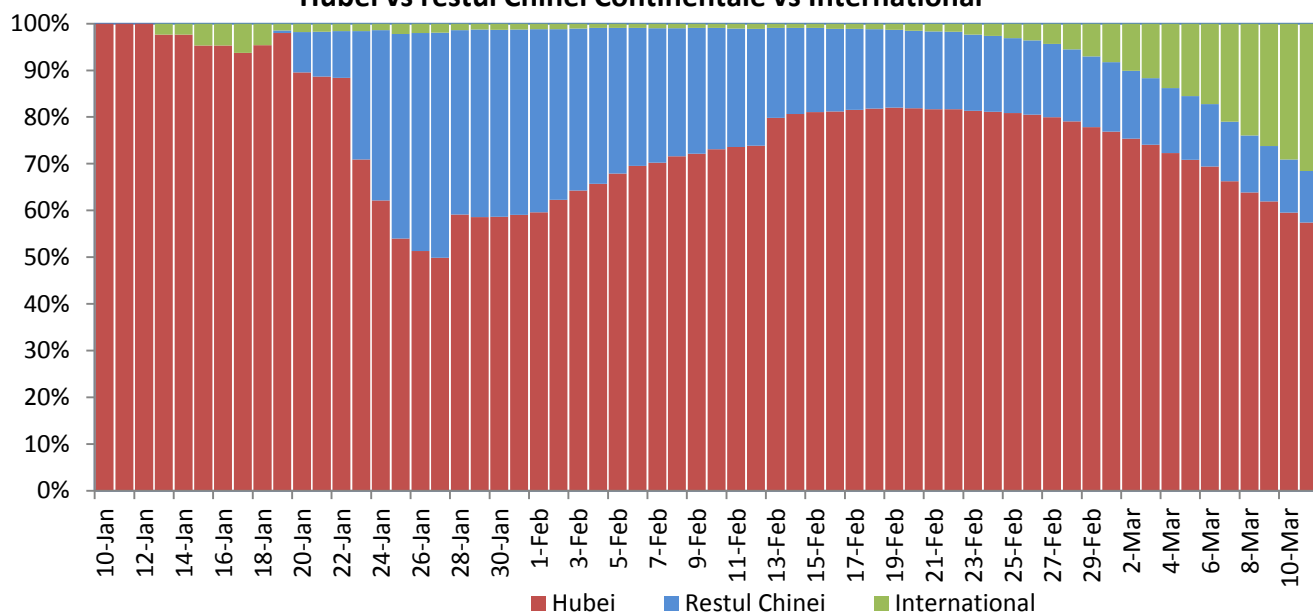

Pondere zilnica a cazurilor confirmate cumulate de infectii cu coronavirus (COVID-19) Hubei vs restul Chinei Continentale vs International

CHINA CONTINENTALA

Situatia in China continentala:

- De la inceputul epidemiei pana in prezent au fost inregistrate **80.778 de cazuri confirmate, din care 3.158 decese**. 83.9% din cazurile confirmate si 96.3% din totalul deceselor s-au inregistrat in regiunea Hubei.
- In ultimele 24 de ore au fost raportate 5 cazuri confirmate in restul provinciilor din China continentala.
- Evolutia din China continentala este pe un **trend descendent** in ultimele saptamani.