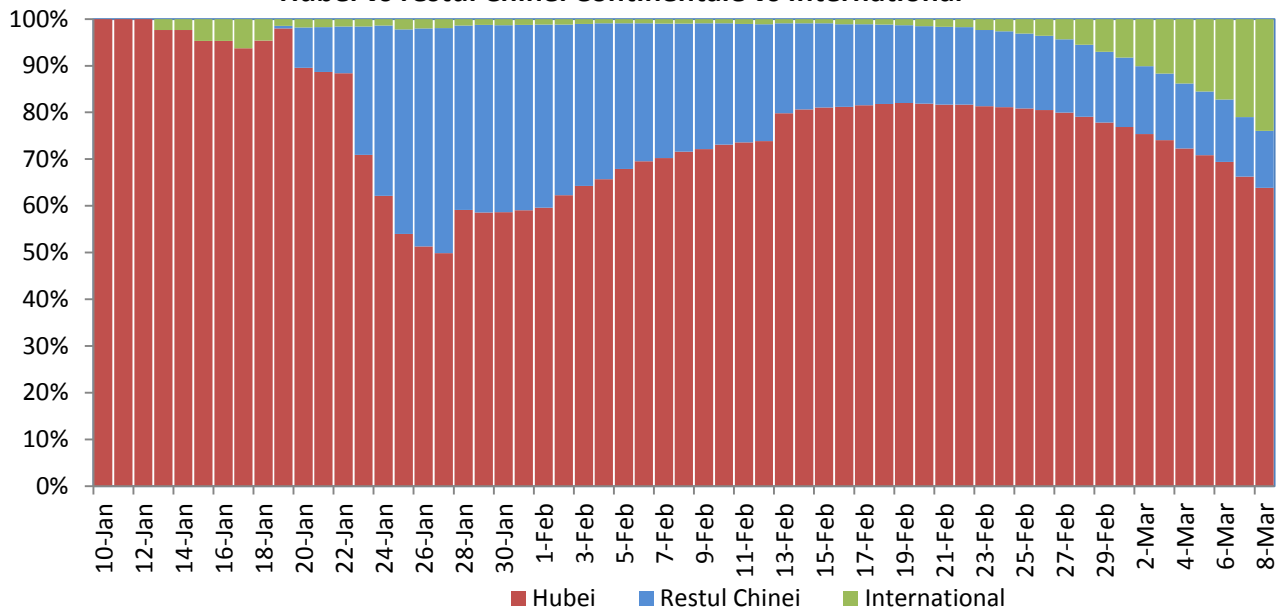

Pondere zilnica a cazurilor confirmate cumulate de infectii cu coronavirus (COVID-19) Hubei vs restul Chinei Continentale vs International