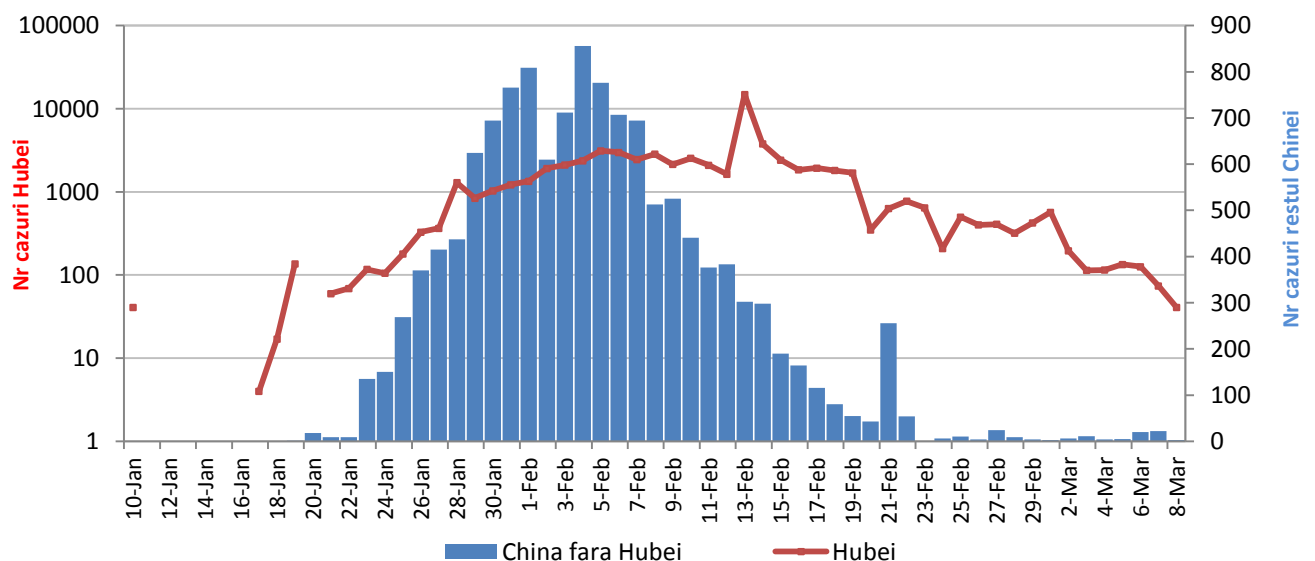

* in provincia Hubei 67.707 cazuri confirmate din care 2.986 decese.

Evolutia zilnica a nr de cazuri confirmate cumulate de infectii cu coronavirus (COVID-19)

Pondere zilnica a cazurilor confirmate cumulate de infectii cu coronavirus (COVID-19) Hubei vs restul Chinei Continentale vs International

CHINA CONTINENTALA

Situatia in China continentala:

- De la inceputul epidemiei pana in prezent au fost inregistrate **80.695 de cazuri confirmate, din care 3.097 decese**. 83.9% din cazurile confirmate si 96.3% din totalul deceselor s-au inregistrat in regiunea Hubei.
- In ultimele 24 de ore au fost raportate 3 cazuri confirmate in restul provinciilor din China continentala.
- Evolutia din China continentala este pe un **trend descendent** in ultimele saptamani.

Evolutie zilnica a numarului de cazuri confirmate de infectii cu coronavirus (COVID-19) - China Continentala

INTERNATIONAL

Situatia la nivel international:

- In afara Chinei continentale au fost raportate pana in prezent **25.374 de cazuri confirmate, din care 502 decese**.
- Numarul de cazuri confirmate zilnic la nivel international este in continuare mai ridicat decat cel din China continentală.
- **In ultimele 24 de ore** au fost raportate **3.899 cazuri confirmate din care 87 decese**.
- In ultimele doua saptamani **evolutia are un trend ascendent**, prin raportarea unor focare de transmitere comunitara in Coreea de Sud, Iran, Japonia, Italia, Franta, Spania, Germania si Iran.