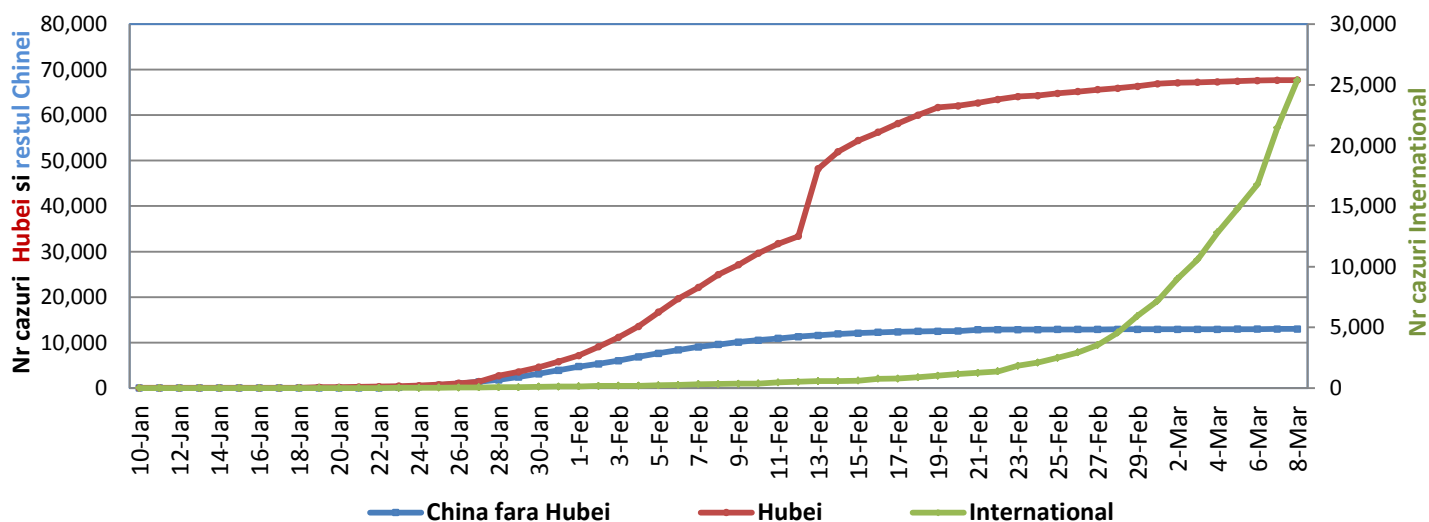

Columbia	1	0	0	0
	Costa Rica	1	0	0	0
	Ecuador	13	0	0	0
	Rep Dominicana	1	0	0	0
SEARO	Australia	74	3	↑ 10	↑ 1
	India	34	0	↑ 3	0
	Thailanda	50	1	↑ 2	0
	Maldive	2	0	↑ 2	0
	Noua Zeelanda	5	0	0	0
	Bhutan	1	0	0	0
	Nepal	1	0	0	0
	Sri Lanka	1	0	0	0
WPRO	Coreea de Sud	7134	50	↑ 367	↑ 6
	Rep Populara China*	80695	3097	↑ 44	↑ 27
	Japonia	463	7	↑ 43	↑ 1
	Malaysia	93	0	↑ 10	0
	Singapore	138	0	↑ 8	0
	Vietnam	21	0	↑ 5	0
	Hong Kong RAS	109	2	↑ 2	0
	Filipine	6	1	↑ 1	0
	Indonezia	4	0	0	0
	Taiwan RPC	45	1	0	0
	Macao RAS	10	0	0	0
	Cambogia	1	0	0	0
Vase de croaziera	Nava Grand Princess	21	0	0	0
	Nava Diamond Princess	696	6	0	0
Total		106.069	3.599	3.943	114

* in provincia Hubei 67.707 cazuri confirmate din care 2.986 decese.

Evolutia zilnica a nr de cazuri confirmate cumulate de infectii cu coronavirus (COVID-19)