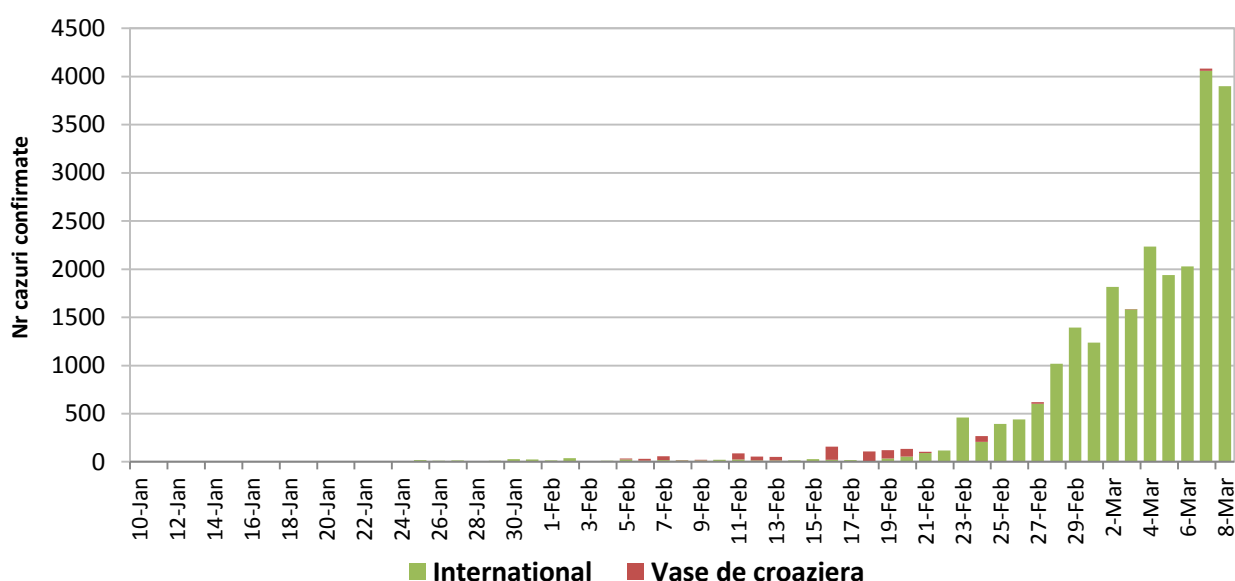

CHINA CONTINENTALA

Situatia in China continentala:

- De la inceputul epidemiei pana in prezent au fost inregistrate **80.695 de cazuri confirmate, din care 3.097 decese**. 83.9% din cazurile confirmate si 96.3% din totalul deceselor s-au inregistrat in regiunea Hubei.
- In ultimele 24 de ore au fost raportate 3 cazuri confirmate in restul provinciilor din China continentala.
- Evolutia din China continentala este pe un **trend descendent** in ultimele saptamani.

Evolutie zilnica a numarului de cazuri confirmate de infectii cu coronavirus (COVID-19) - China Continentala

INTERNATIONAL

Situatia la nivel international:

- In afara Chinei continentale au fost raportate pana in prezent **25.374 de cazuri confirmate, din care 502 decese**.
- Numarul de cazuri confirmate zilnic la nivel international este in continuare mai ridicat decat cel din China continentală.
- **In ultimele 24 de ore** au fost raportate **3.899 cazuri confirmate din care 87 decese**.
- In ultimele doua saptamani **evolutia are un trend ascendent**, prin raportarea unor focare de transmitere comunitara in Coreea de Sud, Iran, Japonia, Italia, Franta, Spania, Germania si Iran.

Evolutia zilnica a numarului de cazuri confirmate de infectii cu coronavirus (COVID19) - in afara Chinei Continentale

Situatia in Italia:

- In ultimele 24 de ore au fost raportate **1.247 cazuri confirmate, din care 36 decese**.
- Focarul este localizat in **nordul Italiei in regiunile Lombardia, Veneto, Emila Romagna si Piemonte**.
- Repatitia pe provincii poate fi accesata [aici](#).